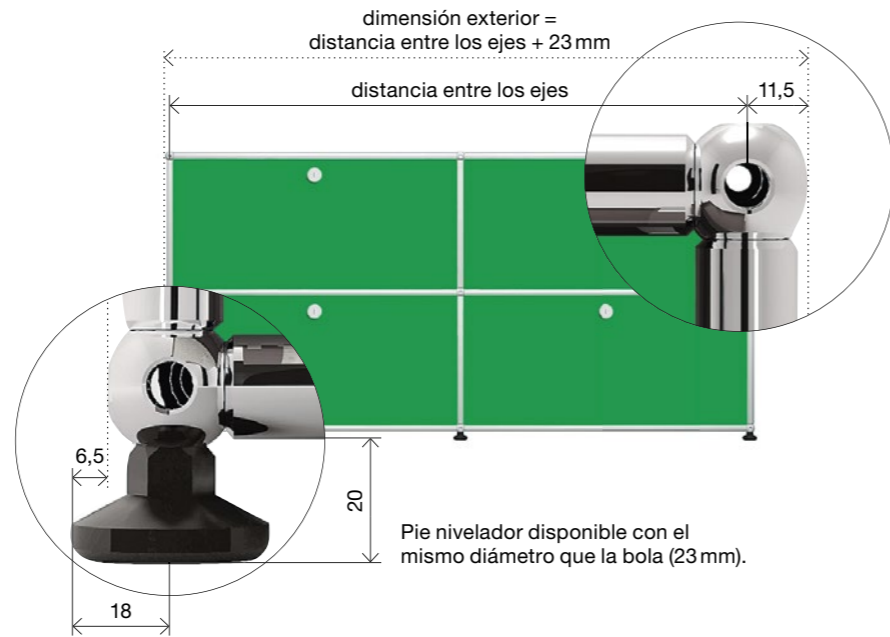

USM Haller

El sistema USM Haller proporciona una amplia variedad de elementos en tamaños estándar. Anchos, profundidades y alturas se indican como se muestra abajo. Todas las medidas se refieren a la distancia entre los ejes.

Su seguridad nos importa. Consulte ahora las instrucciones de seguridad USM. www.usm.com/safety

Todas las medidas en mm.

Paneles

- 1 Paneles metálicos
- 2 Panel de cristal
- 3 Elemento de acústica
- 4 Panel metálico perforado