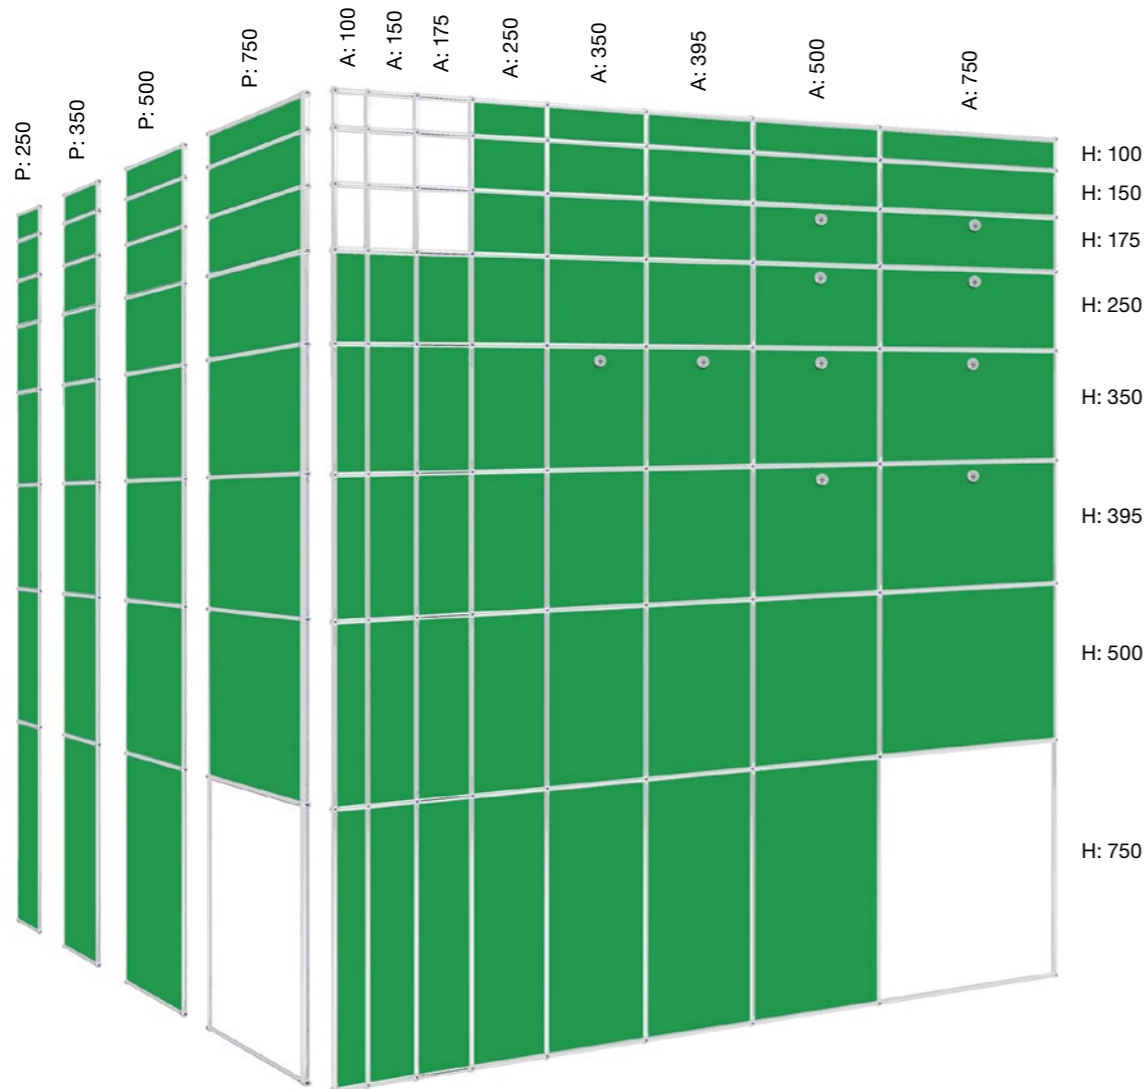

USM Haller

El sistema USM Haller proporciona una amplia variedad de elementos en tamaños estándar. Anchos, profundidades y alturas se indican como se muestra abajo. Todas las medidas se refieren a la distancia entre los ejes.

Su seguridad nos importa. Consulte ahora las instrucciones de seguridad USM. www.usm.com/safety

Todas las medidas en mm.

Paneles

1. 1 Paneles metálicos
2. 2 Panel de cristal
3. 3 Elemento de acústica
4. 4 Panel metálico perforado

Puertas

1. 5 Puerta escamoteable metálica*
2. 6 Puerta de cristal
3. 7 Puerta acústica abatible
4. 8 Puerta abatible metálica
5. 9 Puerta extraíble metálica*

Estantería y cajones

1. 10 Estante intermedio metálico
2. 11 Estante intermedio en cristal
3. 12 Bandeja extraíble metálica
4. 13 Estante inclinado metálico
5. 14 Archivo extraíble para carpetas colgantes con bandeja metálica
6. 15 Cajón A7 P: 500
7. 16 Cajón A6 P: 500
8. 17 Cajón A5 P: 500
9. 18 Cajón A4 P: 500
10. 19 Paneles del mundo de plantas con recortes circulares para insertar las macetas

Accesorios

1. 20 Archivo de carpetas suspendidas
2. 21 Contenedor
3. 21a Perfil deslizante para marco de montaje
4. 22 Salida de cable
5. 23 Soportalibro de metal
6. 24 Caja USM Inos
7. 25 Soporte para DVDs USM Inos
8. 26 Soporte para CDs USM Inos
9. 27 Kit de casilleros inclinados USM Inos
10. 28 Sujetalibros para estante para libros (P: 350)
11. 29 USM Inos, contenedor con cajones, frente abierto
12. 30 USM Inos, contenedor con cajones, frente cerrado
13. 31 Kit de equipamiento plumier USM Inos