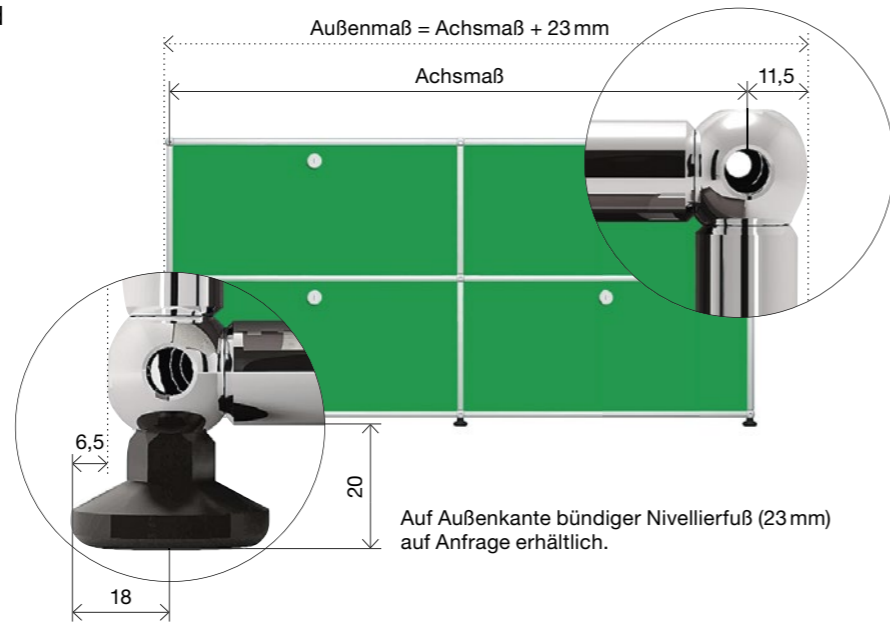

USM Haller

Das Möbelbausystem USM Haller bietet eine Vielzahl von Elementen in Standardgrößen an. Breiten, Tiefen und Höhen sind erhältlich in den unten aufgeführten Maßen. Alle Angaben sind Achsmaße.

Ihre Sicherheit liegt uns am Herzen – informieren Sie sich jetzt über die USM Sicherheitsaspekte. www.usm.com/safety

Alle Angaben in mm.

- | Verkleidungselemente | Türen | Zwischentablar und Schubladen | Zubehör |
|--|-----------------------|--|---|
| 1 Verkleidungselement Metall | 5 Einschubtür Metall* | 10 Zwischen- tablar Metall | 20 Hänge- registratur |
| 2 Verkleidungselement Glas | 6 Glastür | 11 Zwischen- tablar Glas | 21 Einlegerahmen |
| 3 Akustik- element | 7 Akustik- Klapptür | 12 Ausziehtablar Metall | 21a Gleitprofil zu Einlegerahmen |
| 4 Verkleidungselement Metall, perforiert | 8 Klapptür Metall | 13 Schrägtablar Metall | 22 Kabel- ausschnitt |
| | 9 Ausziehtür Metall* | 14 Auszieh- Hänge- registratur auf einem Ausziehtablar | 23 Bücherstütze Metall, magnetisch |
| | | 15 Schublade A7 T: 500 | 24 USM Inos Box |
| | | 16 Schublade A6 T: 500 | 25 USM Inos DVD-Einsatz |
| | | 17 Schublade A5 T: 500 | 26 USM Inos CD-Einsatz |
| | | 18 Schublade A4 T: 500 | 27 USM Inos Schrägfach- Set |
| | | 19 Pflanzenwelten Metallelement mit Aussparungen zur Aufnahme von Töpfen | 28 Bücherstütze für Büchertablar (T: 350) |
| | | | 29 USM Inos Schubladen- kasten, offen |
| | | | 30 USM Inos Schubladen- kasten, geschlossen |
| | | | 31 USM Inos Ausrüstungs- Set |