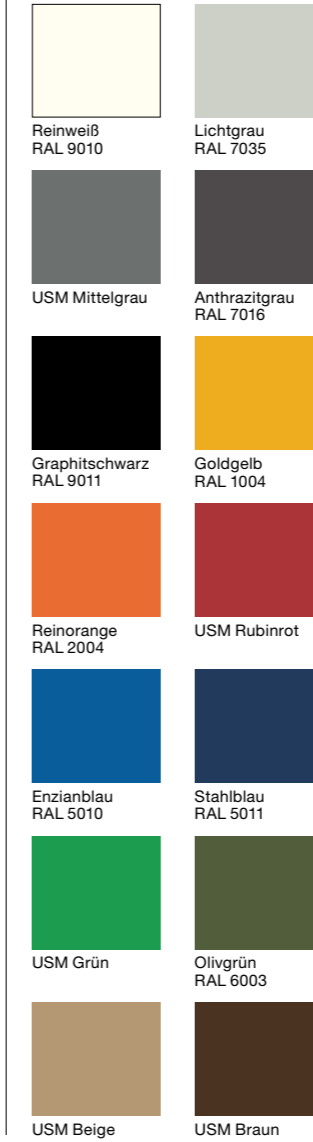

Kunstharz

MDF, pulverbeschichtet

Linoleum

Fenix

Geölte oder lackierte Furniere

Glas, transparent

USM Privacy Panels

Vlies

USM Inos Box

Vlies

USM Inos Schubladen-kasten

Metall

Töpfe

Ton

Details

USM Haller

Metall

USM Haller Tisch

Kunstharz

MDF, pulverbeschichtet

Linoleum

Fenix

Geölte oder lackierte Furniere

Glas, transparent