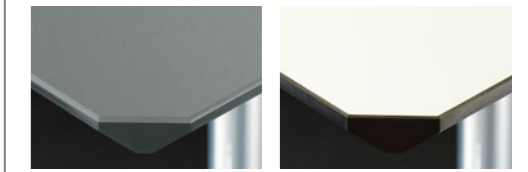

Metall

USM Haller Tisch

Kunstharz

MDF, pulverbeschichtet

Linoleum

Fenix

Geölte oder lackierte Furniere

Glas, transparent

USM Kitos Tisch

Kunstharz

MDF, pulverbeschichtet

Linoleum

Fenix

Geölte oder lackierte Furniere

Die Oberfläche in Glas ist erhältlich für den USM Haller Tisch bis L: 2000mm.
Auf Anfrage sind weitere Farben und Oberflächen erhältlich.
Preis und Lieferfrist der Tischoberflächen auf Anfrage.

Die folgenden Optionen sind nur in Graphitschwarz und Reinweiß erhältlich:
USM Inos Schubladenkasten mit 5 Schubladen, offen
USM Inos Schubladenkasten mit 10 Schubladen, geschlossen
USM Inos Schubladenkasten mit 10 Schubladen, offen