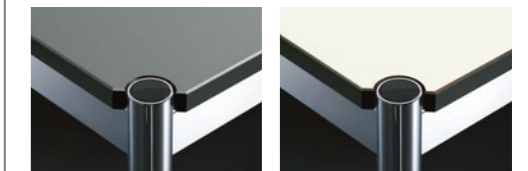

Linoleum

Fenix