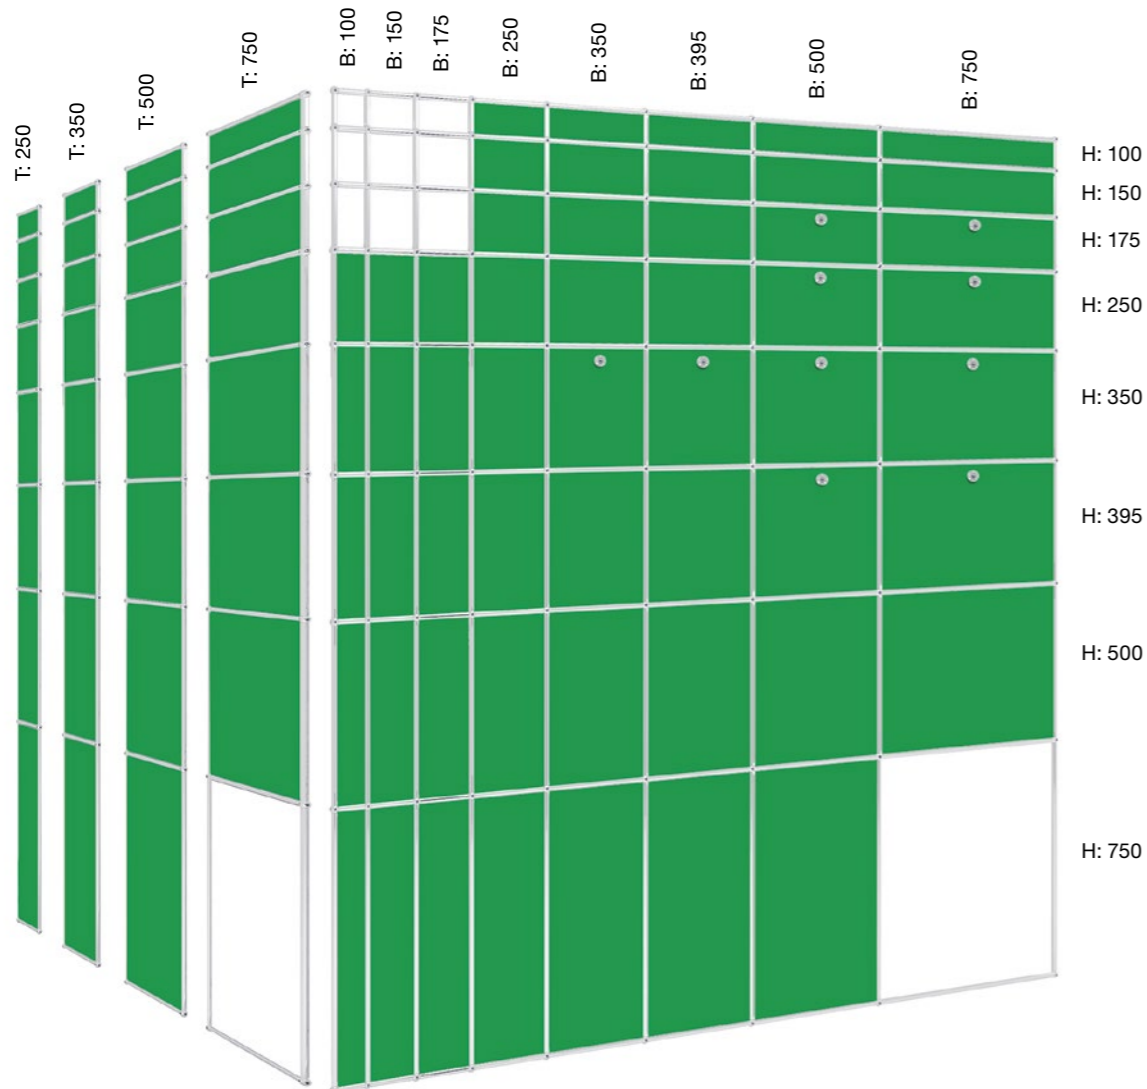

USM Haller

Das Möbelbausystem USM Haller bietet eine Vielzahl von Elementen in Standardgrößen an. Breiten, Tiefen und Höhen sind erhältlich in den unten aufgeführten Maßen. Alle Angaben sind Achsmaße.

Ihre Sicherheit liegt uns am Herzen – informieren Sie sich jetzt über die USM Sicherheitsaspekte. www.usm.com/safety