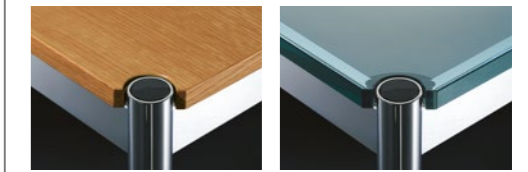

Metall

USM Haller Tisch

Kunstharz

MDF, pulverbeschichtet

Linoleum

Fenix

Geölte oder lackierte Furniere

Glas, transparent

USM Kitos Tisch

Kunstharz

MDF, pulverbeschichtet

Linoleum

Fenix

Geölte oder lackierte Furniere

Die Oberfläche in Glas ist erhältlich für den USM Haller Tisch bis L: 2000mm.
Auf Anfrage sind weitere Farben und Oberflächen erhältlich.
Preis und Lieferfrist der Tischoberflächen auf Anfrage.