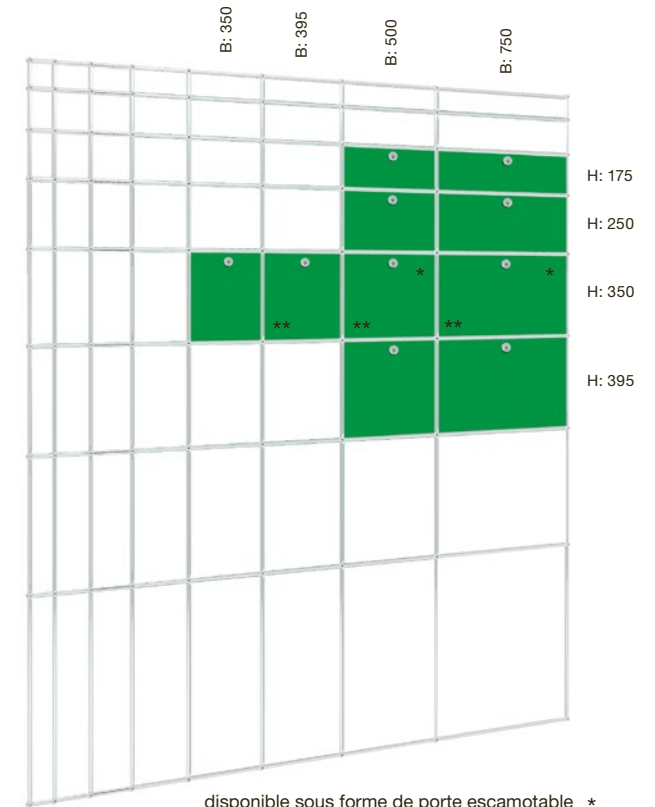

Ready to retrofit

Une adaptation facile

À l'instar de tous les éléments du système USM, la nouvelle serrure C peut être facilement adaptée à vos meubles USM existants, selon le principe de rétrocompatibilité. Il suffit de changer la poignée ou la serrure en place par la nouvelle.

L'intelligence high-tech dans un design simple

La serrure C associe électronique et mécanique, dans la plus pure tradition de qualité de la marque. Compacte, elle est conforme à l'esthétique intemporelle des classiques du design.

La nouvelle serrure C est compatible avec toutes les portes métalliques disponibles dans les 14 coloris USM: