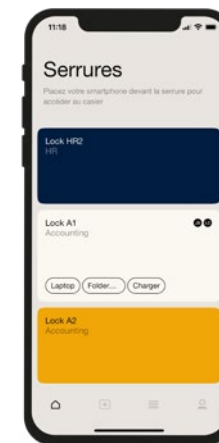

La sécurité enfant : un véritable atout à la maison

Nos enfants sont intelligents : ils parviennent toujours à trouver la cachette des bonbons ou de la console de jeux. Mais ils n'arriveront pas à déjouer la technologie de la nouvelle serrure C. Grâce à son application, vous déterminez l'heure et la fréquence d'accès au module.

Une gestion simple

Avec les clés, c'est toujours pareil : on se demande où on les a posées, quelle clé correspond à quel module, comment gérer les modules et leurs clés entre les collaborateurs ...

Ces préoccupations appartiennent désormais au passé grâce à la serrure C USM Haller. Son mode de base (Public Locker) rend inutile son affectation à une carte clé ou un smartphone spécifique. Plus besoin d'un plan dédié d'organisation des modules, ce qui facilite grandement la gestion des serrures. En cas de perte d'une carte-clé, il suffit que le Power User effectue une ouverture d'urgence et fournisse une nouvelle carte-clé.

Simple d'utilisation, l'application USM offre une vue d'ensemble claire. Pour l'administrateur, elle constitue un outil intuitif lui permettant non seulement de gérer les serrures, mais également de garder un œil sur le niveau des piles, les mises à jour et les fichiers d'accès.

Un remplacement aisé des piles

Les piles peuvent être facilement remplacées de l'extérieur en quelques secondes. La serrure reste alors verrouillée, et le contenu du casier, protégé.

Conviviale,
intuitive et ludique,
l'application
intelligente USM
facilite la gestion
des modules.