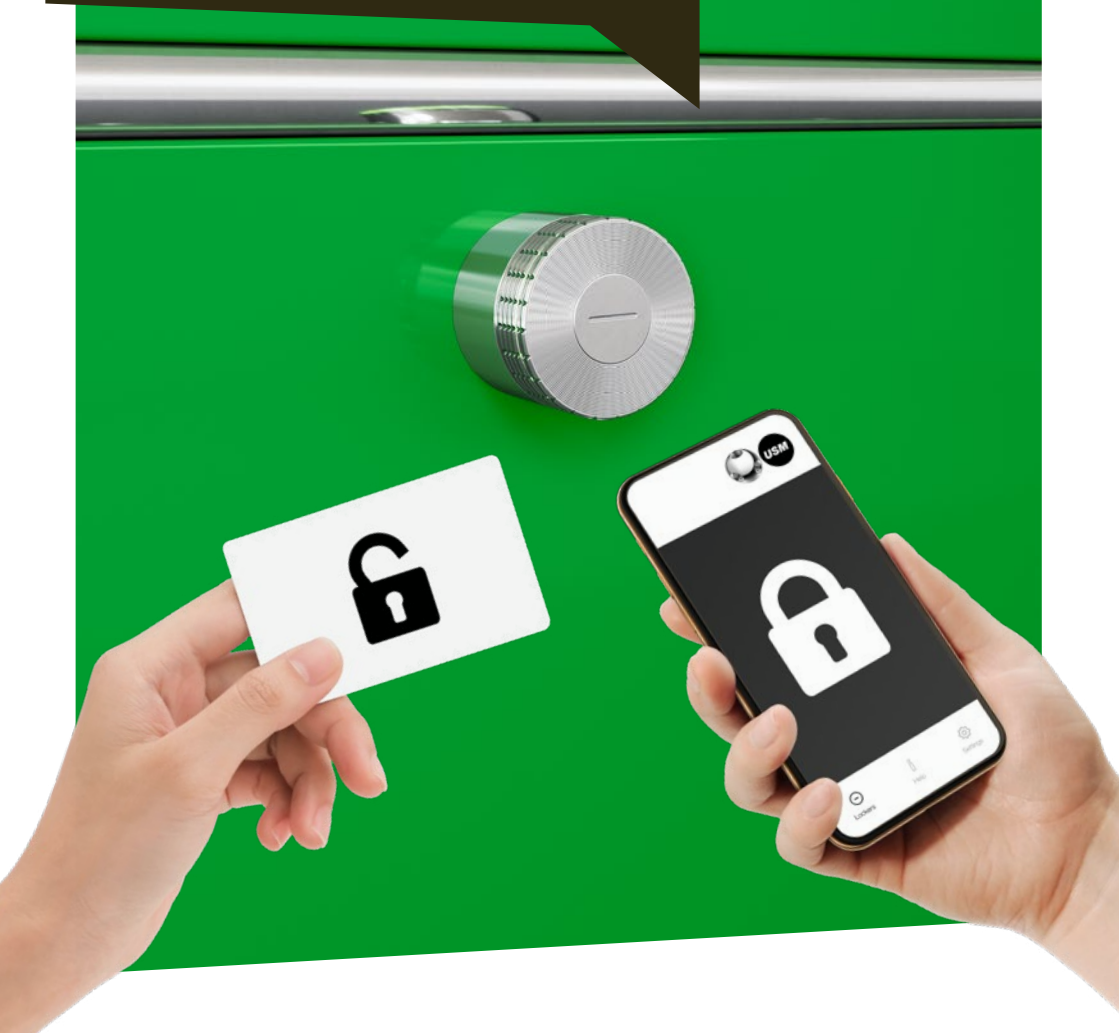

USM

Serratura C per USM Haller

Design ultra compatto,
duplice tecnologia, facilità di utilizzo.

Quando Sara è in vacanza,
può accedere Alessio.

Fai accedere gli altri al tuo armadietto
privato tramite l'Applicazione.

Marco e Matilde vanno a
visitare il museo in inverno.

Scegli un guardaroba e utilizzalo
ogni volta per il tempo necessario grazie
alla chiave magnetica.

Pietro e Silvia lavorano
insieme a uno stesso progetto.