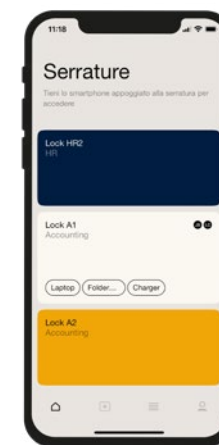

A prova di bambini – un grande vantaggio tra le mura di casa

I bambini sono astuti, e riescono sempre a trovare il modo di scovare dolci o console di gioco che noi adulti eravamo convinti di aver messo al sicuro. Ma con la nuova serratura C non potranno più farla franca: grazie all'Applicazione, infatti, sarai tu a decidere quando e con quale frequenza consentire l'accesso a ogni singolo armadietto.

Gestione chiara a semplice

Con le chiavi è sempre la stessa storia: perdi tempo a pensare dove le hai messe l'ultima volta? O qual è la chiave per aprire quel preciso armadietto? Per non parlare del fatto di dover organizzare la gestione degli armadietti e le rispettive chiavi tra i dipendenti?

Ma per fortuna tutto questo sarà solo un ricordo grazie alla serratura C per USM Haller. Nel funzionamento di base (modalità armadietti pubblici), potrai dire addio alla seccatura di assegnare una chiave magnetica o uno smartphone a una specifica serratura. Quindi, non avrai neanche bisogno del classico piano di chiusura per organizzare gli armadietti, e questo semplificherà notevolmente la gestione delle serrature. In caso di smarrimento di una chiave magnetica, il Power User esperto non dovrà fare altro che effettuare un'apertura di emergenza e generare una nuova chiave magnetica.

L'Applicazione USM offre agli utenti una panoramica chiara ed è facile da usare. Per l'amministratore, rappresenta uno strumento intuitivo non solo per organizzare le serrature, ma anche per controllare il livello della batteria, gli aggiornamenti e i file di log.

Facilità di sostituzione della batteria

Le batterie possono essere sostituite dall'esterno in pochi passaggi. Allo stesso tempo, la serratura rimane bloccata e il contenuto dell'armadietto è al sicuro.