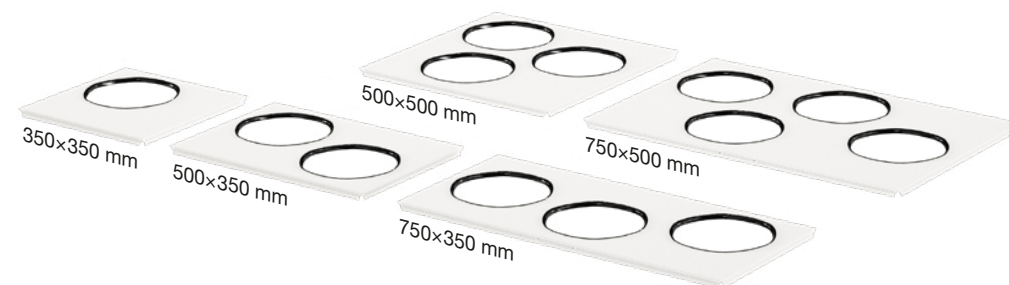

## Panneau métallique pour plantes

Panneau métallique pour plantes avec évidement circulaire et bague de protection pour maintenir le pot. Disponible en cinq dimensions et 14 coloris USM.

Terracotta

Basalt

## Pot

Pot en terre cuite de fabrication allemande. Disponible en taille standard dans les coloris Terracotta et Basalt.

Ø haut : env. 220 mm  
Ø base : env. 133 mm  
H : 200 mm

## Dimensions

Nombre d'évidements (1 à 4) selon les dimensions du panneau métallique pour plantes.