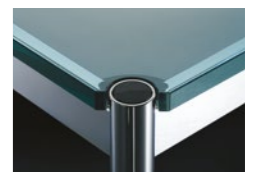

Métal

Bureaux USM Haller

Stratifié

MDF thermo-laqué

Linoléum

Fenix

Placage bois

Verre transparent

Bureaux USM Kitos

Stratifié

MDF thermo-laqué

Linoléum

Fenix

Placage bois

Le plateau en verre est disponible uniquement pour les tables USM Haller jusqu'à L: 2000mm.
Autres plateaux de table et couleurs sur demande.
Prix et délai de livraison des finitions de tables sur demande.