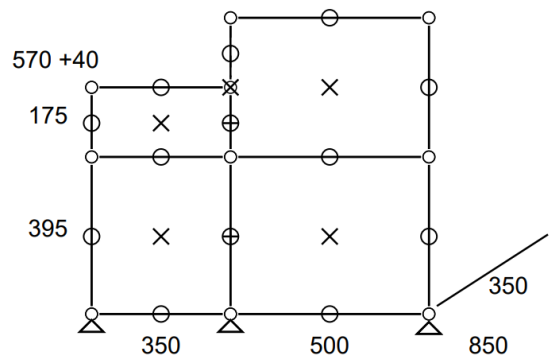

Meuble 286 – Blanc pur USM

Meuble d'appoint équipé de 4 modules ouverts.

- Dimensions 850 x 610/740 x 350 mm
- 28 kg
- Etat 4/5
- Valeur neuve : 1178,07€ HT

Prix net : 825€ HT

(soit 991,78 € TTC dont 2,20 € d'écoparticipation).

- Frais de livraison Paris/RP : 110 € TTC