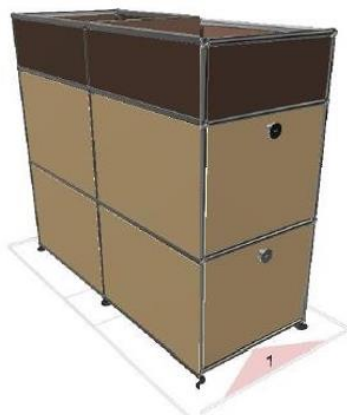

Meuble 77 – Marron et Beige USM

Meuble biface étroit avec 2 portes abattantes d'un côté et 3 tiroirs de l'autre. Un module ouvert sur le dessus.

- Dimensions : 395 x 915 x 500 mm
- 67 kg
- Etat : 3/5
- Valeur neuve : 2559,76 € HT

Prix net : 1536 € HT

(soit 1850,02 € TTC dont 7 € d'écoparticipation).

- Frais de livraison Paris/RP : 110 € TTC

-40%

Ouvert sur le dessus (usage bac disques, livres, etc.)