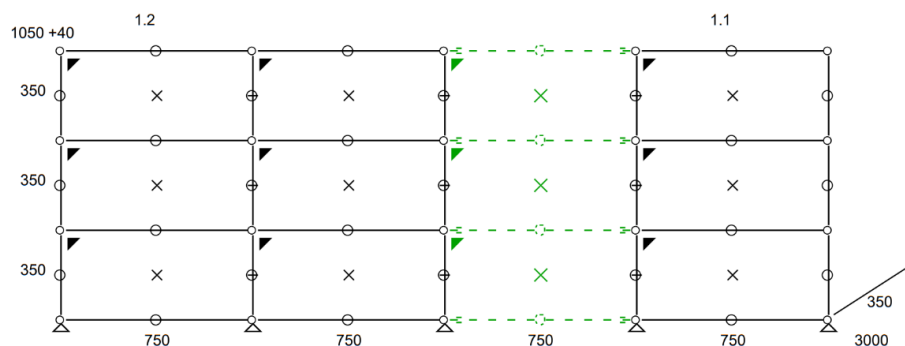

Meuble 239 – Noir graphite USM

Grand meuble de rangement à trois niveaux équipés de portes abattantes.

- Dimensions 3000 x 1090 x 350 mm
- 166 kg
- Etat 3/5
- Valeur neuve : 5364,57 € HT

Prix net : 4023 € HT

(soit 4845,75 € TTC dont 17,64 € d'écoparticipation).

- Frais de livraison Paris/RP : 180 € TTC