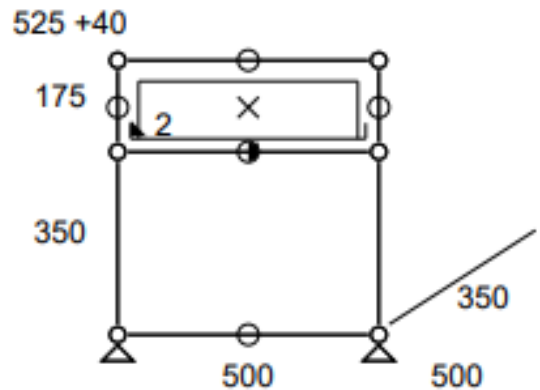

Meuble 297 – Table de chevet Blanc pur USM

Table de chevet avec tiroir.

- Dimensions 500 x 565 x 350 mm
- 29 kg
- Etat 4/5
- Valeur neuve : 991,93 € HT

Prix net : 843 € HT

(soit 1013,97€ TTC dont 2,20 € d'écoparticipation).

- Frais de livraison Paris/RP : 110 € TTC

Meuble visible à notre showroom
23, rue de Bourgogne 75007 PARIS