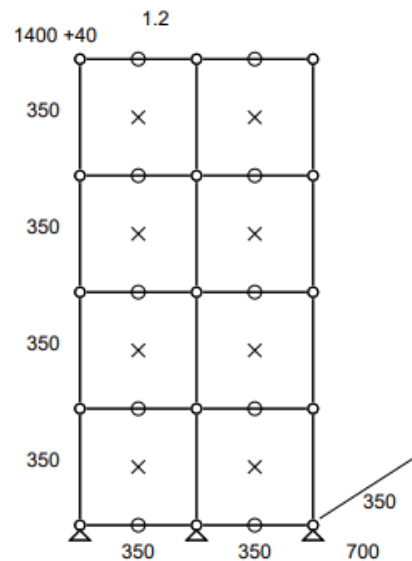

Meuble 289 – Bleu Gentiane USM

Bibliothèque mi-hauteur. Ancrage mural inclus.

- Dimensions 700 x 1440 x 350 mm
- 34 kg
- Etat 4/5
- Valeur neuve : 1513,04 € HT

Prix net : 1210 € HT

(soit 1455,67 € TTC dont 3,14 € d'écoparticipation).

- Frais de livraison Paris/RP : 110 € TTC