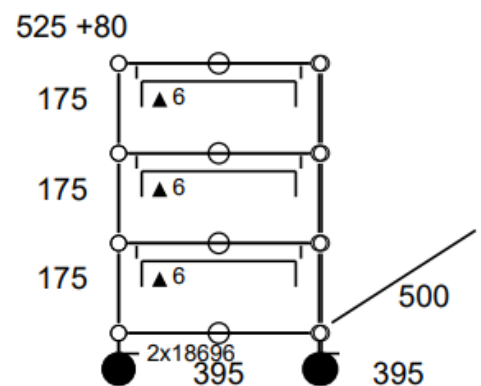

Caisson 221 B – Noir Graphite USM

Caisson type M26 (A6) - 3 tiroirs - Structure habillée de panneaux.

- Dimensions : 395 x 605 x 500 mm
- 42 kg
- Etat 4/5 – Rayures sur tube du dessus avant.
- Valeur neuve : 1347 € HT

Prix net : 1078 € HT

(soit 1297,32 € TTC dont 4,20 € d'écoparticipation).

- Frais de livraison Paris/RP : 110 € TTC

-20%