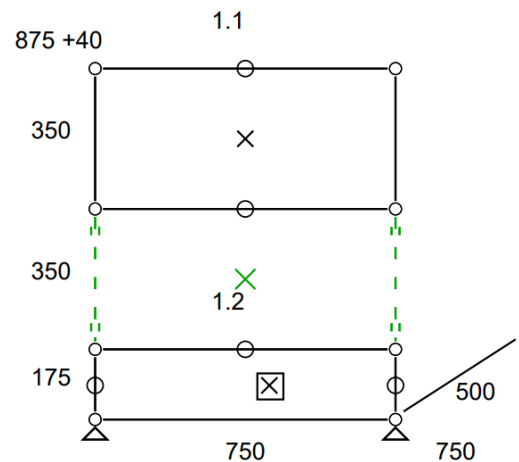

Etagère 240 – Gris moyen USM

Etagère sur rehausse avec panneaux de fond.

- Dimensions 750 x 915 x 500 mm
- 30 kg
- Etat 3/5
- Valeur neuve : 878,95 € HT

Prix net : 615 € HT

(soit 740,51 € TTC dont 2,20 € d'écoparticipation).

- Frais de livraison Paris/RP : 180 € TTC