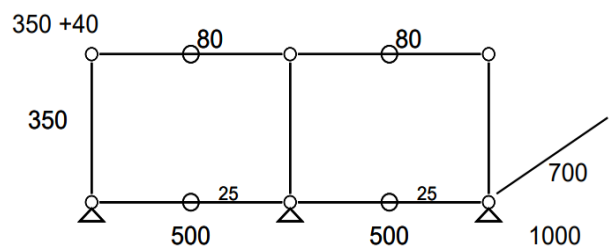

Table basse 268 – Jaune or USM et verre avec Haller E

Table basse composée de 4 modules ouverts et équipée d'éclairage Haller E mettant en valeur la partie basse.

- Dimensions 1000 x 700 x 390 mm
- 25 kg
- Etat 4/5
- Valeur neuve : 2642,10 € HT

Prix net : 1982 € HT

(soit 2380,09 € TTC dont 2,20 € d'écoparticipation).

- Frais de livraison Paris/RP : 110 € TTC

-25%