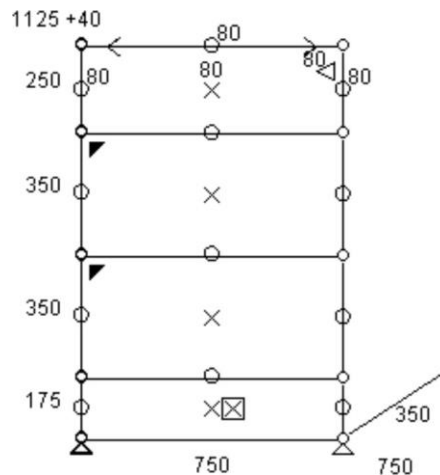

Meuble 151 – Bleu Gentiane USM

Meuble équipé d'un module vitrine : porte vitrée en haut et deux modules fermés portes abattantes en bas – petite rehausse fermée en partie basse.

- Dimensions : 750 x 1165 x 350 mm
- 49 kg
- Etat : 4/5
- Valeur neuve : 2037,56 € HT

Prix net : 1426 € HT

(soit 1715,75 € TTC dont 4,20 € d'écoparticipation).

- Frais de livraison Paris/RP : 110 €TTC