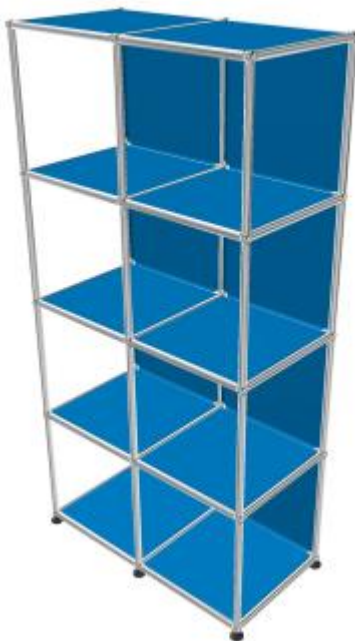

Meuble 289 – Bleu Gentiane USM

Bibliothèque mi-hauteur. Ancrage mural inclus.

- Dimensions 700 x 1440 x 350 mm
- 34 kg
- Etat 4/5
- Valeur neuve : 1513,04 € HT

Prix net : 1210 € HT

(soit 1455,67 € TTC dont 3,14 € d'écoparticipation).

- Frais de livraison Paris/RP : 110 € TTC