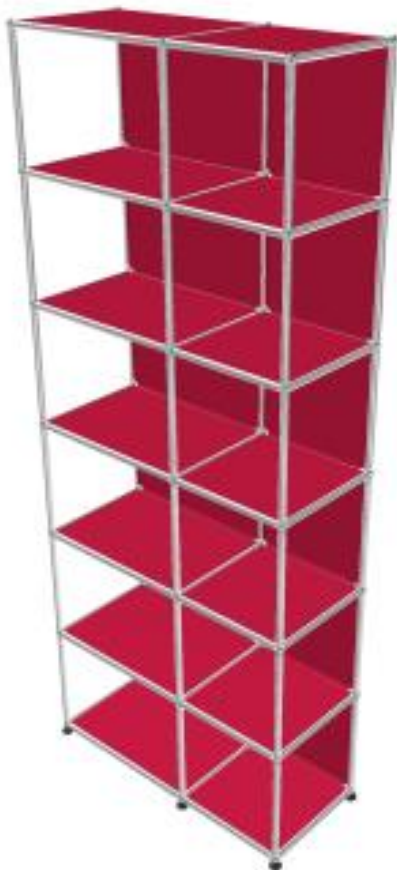

Meuble 291 – Rouge rubis USM

Bibliothèque. Ancrage mural inclus.

- Dimensions 850 x 2140 x 350 mm
- 56 kg
- Etat 4/5
- Valeur neuve : 2237,06 € HT

Prix net : 1790 € HT

(soit 2151,78 € TTC dont 4,20 € d'écoparticipation).

- Frais de livraison Paris/RP : 110 € TTC