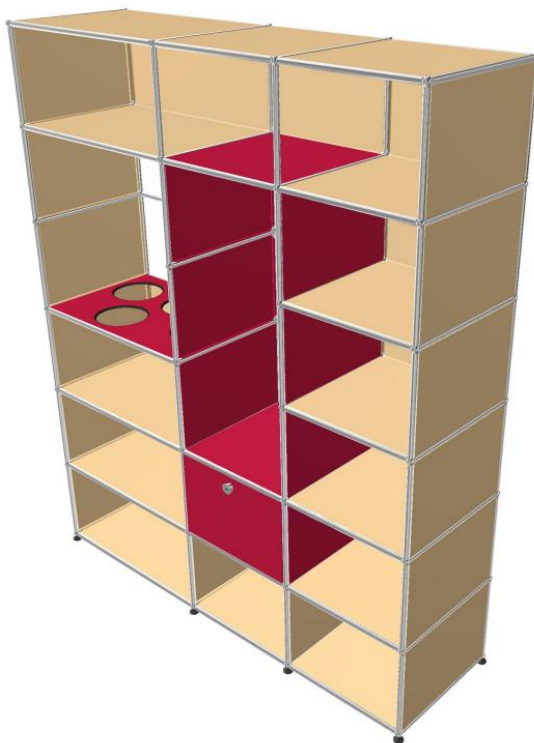

Prix net : 3344 € HT

(soit 4025,48 € TTC dont 12,60 € d'écoparticipation).

- Frais de livraison et montage Paris/RP : 180 € TTC

Table basse 268 – Jaune or USM et verre avec Haller E

Table basse composée de 4 modules ouverts et équipée d'éclairage Haller E mettant en valeur la partie basse.