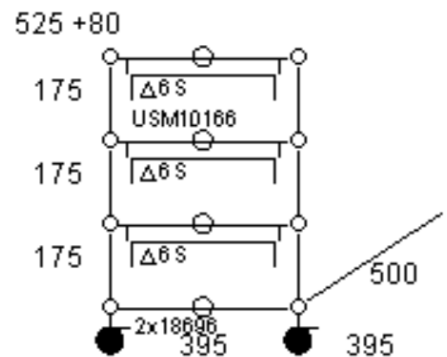

Meuble 129 B – Argent Mat USM

Meuble de rangement ou table de chevet composé de 3 modules dont 2 fermés par des portes abattantes.

- Dimensions 750 x 540 x 350 mm
- 29 kg
- Etat 3/5
- Valeur neuve : 1240,25 € HT

- Dimensions : 395 x 605 x 500 mm
- 46 kg
- Etat : 5/5
- Valeur neuve : 1616,33 € HT

Prix net : 1374 € HT

(soit 1652,86 € TTC dont 4,20 € d'écoparticipation).

- Frais de livraison Paris/RP : 110 €TTC

-15%