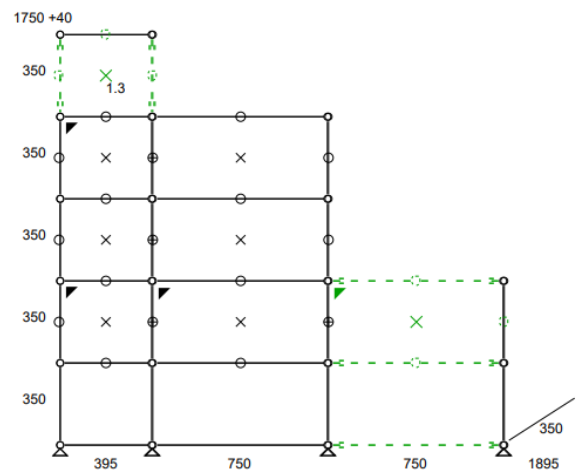

Meuble 272 – Bleu gentiane USM

Meuble de rangement avec 4 modules fermés par des portes abattantes.

- Dimensions 1895 x 1790 x 350 mm
- 85 kg
- Etat 4/5
- Valeur neuve : 3210,30 € HT

Prix net : 2247 € HT

(soit 2703,65 € TTC dont 7 € d'écoparticipation).

- Frais de livraison Paris/RP : 180 € TTC