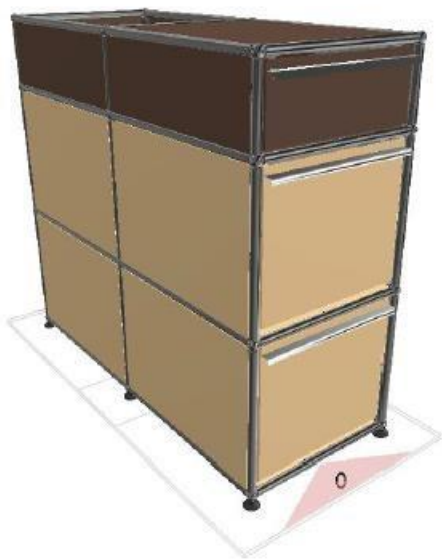

Meuble 77 – Marron et Beige USM

Meuble biface étroit avec 2 portes abattantes d'un côté et 3 tiroirs de l'autre. Un module ouvert sur le dessus.

- Dimensions : 395 x 915 x 500 mm
- 67 kg
- Etat : 3/5
- Valeur neuve : 2559,76 € HT

Prix net : 1536 € HT

(soit 1850,02 € TTC dont 7 € d'écoparticipation).

- Frais de livraison Paris/RP : 110 € TTC

-40%

Ouvert sur le dessus (usage bac disques, livres, etc.)