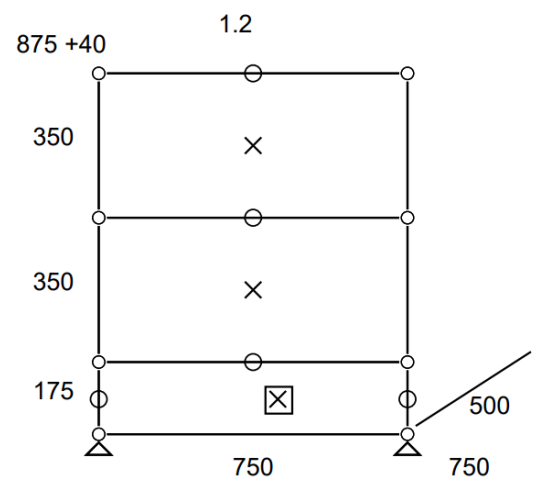

Meuble 249 – Gris moyen USM

Petite étagère avec deux modules ouverts et partie inférieure fermée

- Dimensions 750 x 915 x 500 mm
- 30 kg
- Etat 3/5
- Valeur neuve : 845,66 € HT

Prix net : 677 € HT

(soit 816,03 € TTC dont 4,20 € d'écoparticipation).

- Frais de livraison Paris/RP : 110 € TTC