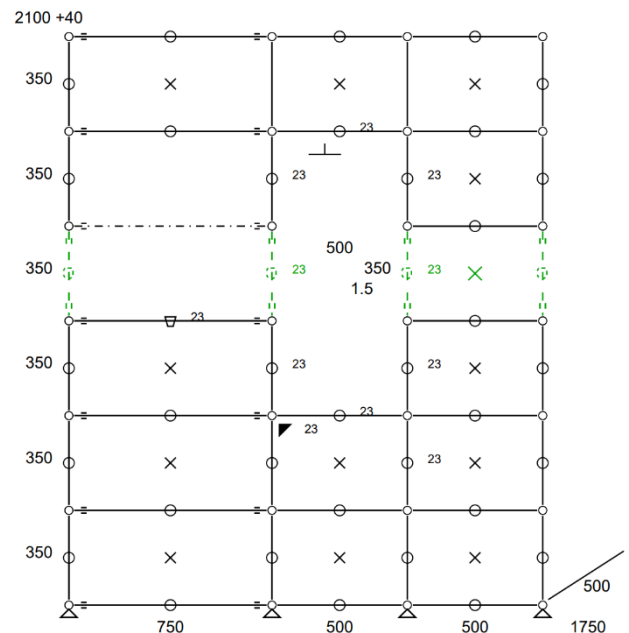

Prix net : 3344 € HT

(soit 4025,48 € TTC dont 12,60 € d'écoparticipation).

- Frais de livraison et montage Paris/RP : 180 € TTC

Table basse 268 – Jaune or USM et verre avec Haller E

Table basse composée de 4 modules ouverts et équipée d'éclairage Haller E mettant en valeur la partie basse.