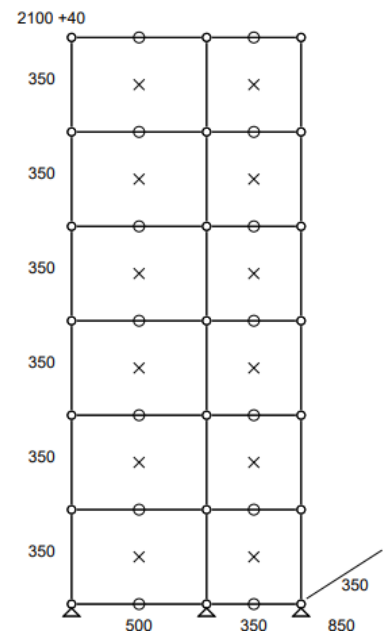

Meuble 291 – Rouge rubis USM

Bibliothèque. Ancrage mural inclus.

- Dimensions 850 x 2140 x 350 mm
- 56 kg
- Etat 4/5
- Valeur neuve : 2237,06 € HT

Prix net : 1790 € HT

(soit 2151,78 € TTC dont 4,20 € d'écoparticipation).

- Frais de livraison Paris/RP : 110 € TTC