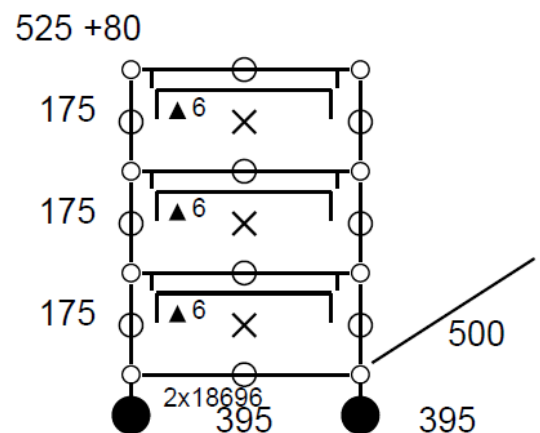

Caisson 189 SR – Rouge Rubis USM

Caisson type M26 (A6) - 3 tiroirs - Structure habillée de panneaux.

- Dimensions : 395 x 605 x 500 mm
- 45 kg
- Etat 4/5
- Valeur neuve : 1613,28 € HT

Prix net : 1291 € HT

(soit 1552,95 € TTC dont 4,20 € d'écoparticipation).

- Frais de livraison Paris/RP : 110 € TTC

Meuble visible à notre showroom
23, rue de Bourgogne 75007 PARIS