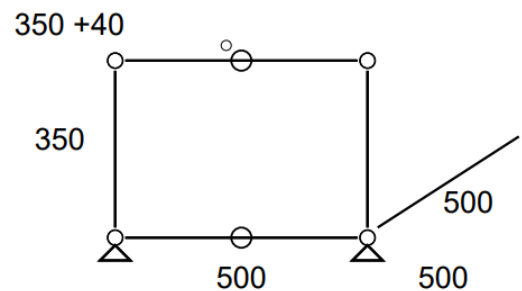

Meuble 248 – Gris clair USM

Table d'appoint avec panneau supérieur perforé.

- Dimensions 500 x 390 x 500 mm
- 7 kg
- Etat 3/5
- Valeur neuve : 335,70 € HT

Prix net : 269 € HT

(soit 322,93 € TTC dont 0,66 € d'écoparticipation).

- Frais de livraison Paris/RP : 110 € TTC

-20%