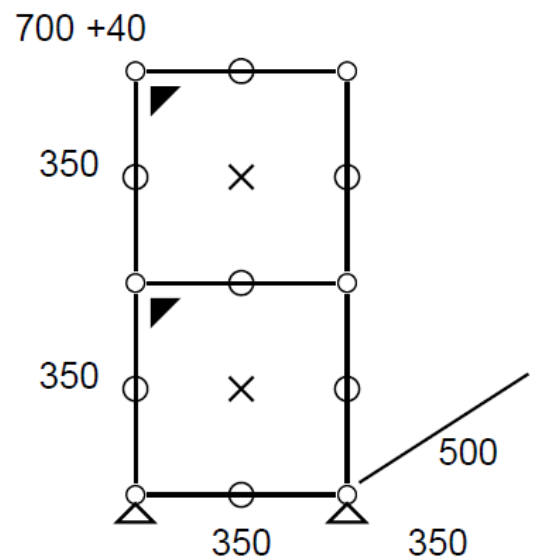

Meuble 211 (2) – Gris Clair USM

Meuble d'appoint ou « sideboard ». 2 modules fermés par des portes abattantes.

- Dimensions : 350 x 740 x 500 mm
- 24 kg
- Etat 4/5
- Valeur neuve : 968,86 € HT

Prix net : 727 € HT

(soit 874,17 € TTC dont 2,20 € d'écoparticipation).

- Frais de livraison Paris/RP : 110 € TTC