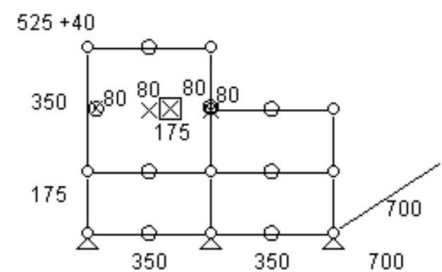

Meuble 153 – Blanc Pur USM

Table basse niveaux dégradés – 4 modules vides – 1 cube de rangement vitré surélevé
– 1 niche vide surélevée.

- Dimensions : 700 x 565 x 700 mm
- 28 kg
- Etat : 4/5
- Valeur neuve : 1527,79 € HT

Prix net : 1069 € HT

(soit 1285,54 € TTC dont 2,20 € d'écoparticipation).

- Frais de livraison Paris/RP : 110 €TTC