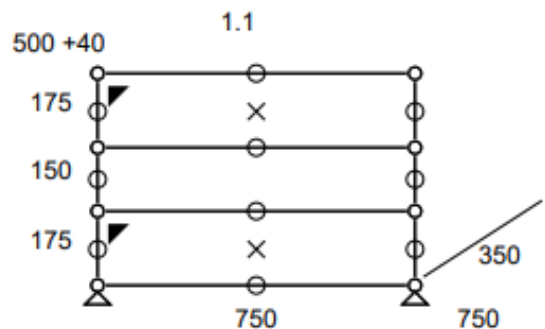

Meuble 129 B – Argent Mat USM

Meuble de rangement ou table de chevet composé de 3 modules dont 2 fermés par des portes abattantes.

- Dimensions 750 x 540 x 350 mm
- 29 kg
- Etat 3/5
- Valeur neuve : 1240,25 € HT

Prix net : 930 € HT

(soit 1118,42 € TTC dont 3,50 € d'écoparticipation).

- Frais de livraison Paris/RP : 110 € TTC

3 Exemplaires