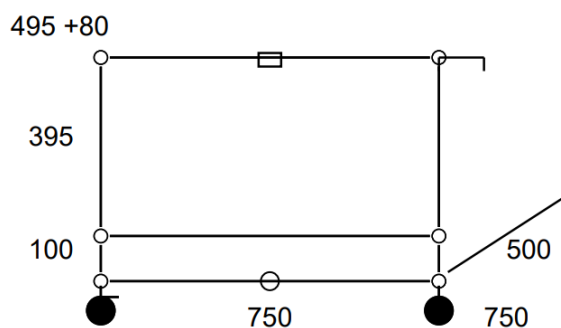

Desserte L 3 – Noir graphite et verre laqué

Desserte / chariot de service sur roulettes ; deux roulettes avec arrêt.

- Dimensions 750 x 575 x 500 mm
- 18 kg
- Etat 4/5
- Valeur neuve : 1076,37 € HT

Prix net : 861 € HT

(soit 1034,82 € TTC dont 1,50 € d'écoparticipation).

- Frais de livraison Paris/RP : 110 € TTC ou mise à disposition au showroom

Meuble visible à notre showroom
23, rue de Bourgogne 75007 PARIS