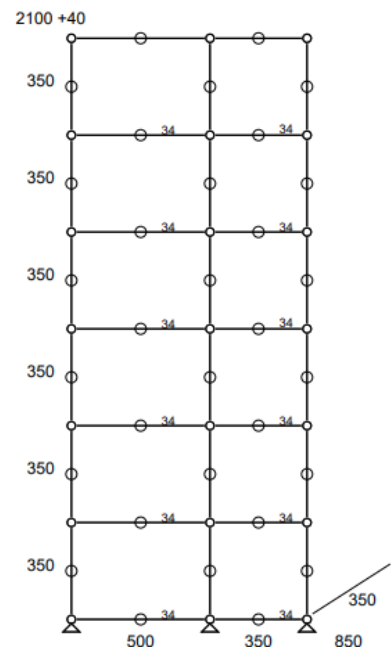

- Dimensions 850 x 2140 x 350 mm
- 60 kg
- Etat 4/5
- Valeur neuve : 2384,97 € HT

Prix net : 1789 € HT

(soit 2150,67 € TTC dont 4,20 € d'écoparticipation).

- Frais de livraison Paris/RP : 110 € TTC

Meuble 297 – Table de chevet Blanc pur USM