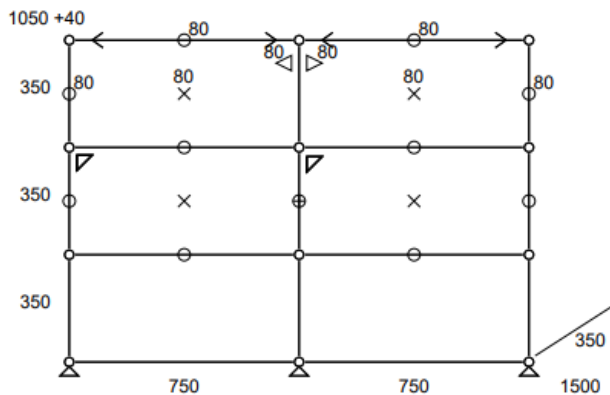

- Dimensions 1500 x 1090 x 350 mm
- Etat 4/5
- 64 kg
- Valeur neuve : 2595,68 € HT

Prix net : 1947 € HT

(soit 2343,11 € TTC dont 7 € d'écoparticipation).

- Frais de livraison Paris/RP : 110 € TTC

-25%

Plusieurs Exemples