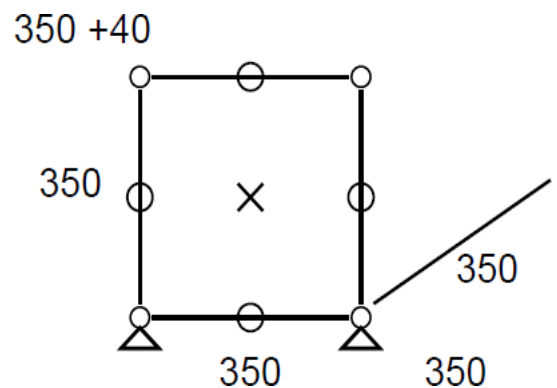

Meuble 145 – Argent Mat USM

Petit module cube ouvert gris argent mat.

- Dimensions : 350 x 390 x 350 mm
- 7 kg
- Etat : 4/5
- Valeur neuve : 365,65 € HT

Prix net : 274 € HT

(soit 329,74 € TTC dont 0,66 € d'écoparticipation).

- Frais de livraison Paris/RP : 110 € TTC
  (ou mise à disposition au showroom)

3 Exemplaires