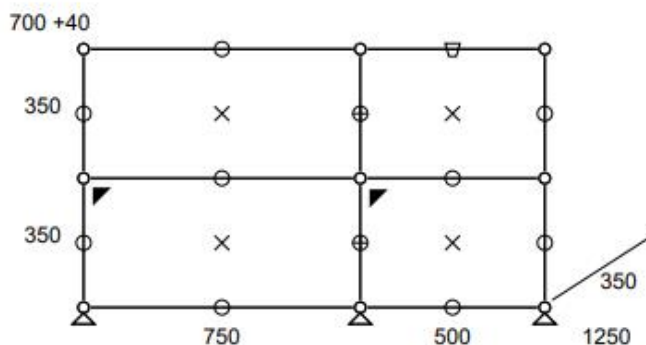

- Dimensions 1250 x 740 x 350 mm
- Etat 5/5
- 47 kg
- Valeur neuve : 1586,97 € HT

Prix net : 1349 € HT

(soit 1618,711 € TTC dont 3,14 € d'écoparticipation).

-15%

Meuble 284 – Jaune Or USM

Meuble de rangement à 3 niveaux équipé d'une porte abattante partie basse.