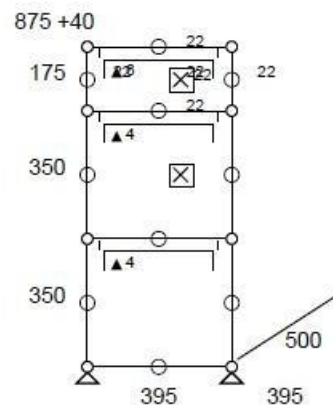

Meuble 77 – Marron et Beige USM

Meuble biface étroit avec 2 portes abattantes d'un côté et 3 tiroirs de l'autre. Un module ouvert sur le dessus.

- Dimensions : 395 x 915 x 500 mm
- 67 kg
- Etat : 3/5
- Valeur neuve : 2559,76 € HT

Prix net : 1536 € HT

(soit 1850,02 € TTC dont 7 € d'écoparticipation).

- Frais de livraison Paris/RP : 110 € TTC

-40%

Ouvert sur le dessus (usage bac disques, livres, etc.)