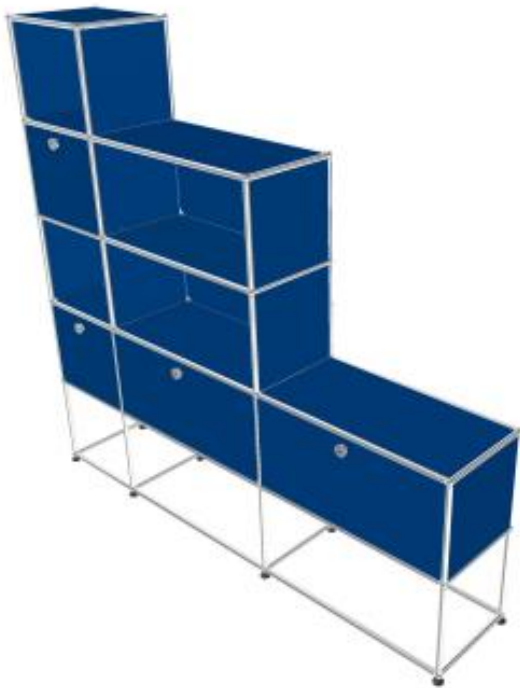

- Frais de livraison Paris/RP : 180 € TTC

Meuble vitrine 276 – Blanc pur USM et verre

Meuble vitrine surélevé composé de 4 modules : deux modules vitrines en verre et deux portes abattantes avec serrures.