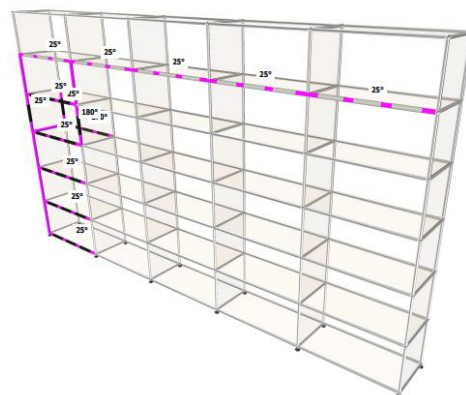

Bibliothèque 262 – Beige USM avec Haller E

Bibliothèque haute de 2140 mm. Eclairage Haller E sur le 5ème module en hauteur (cf. tubes roses et gris sur le schéma ci-dessous).

- Dimensions 3750 x 2140 x 350 mm
- 221 kg
- Etat 4/5
- Valeur neuve : 9706,57 € HT

Prix net : 7280 € HT

(soit 8758,59 € TTC dont 22,68 € d'écoparticipation).

- Frais de livraison et montage Paris/RP : 250 € TTC