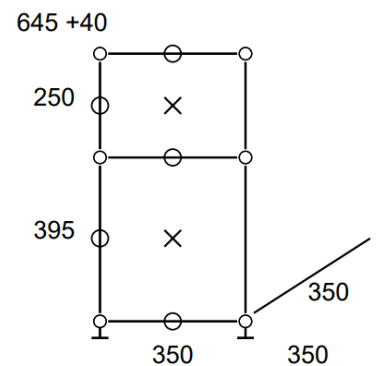

2 Exemplaires