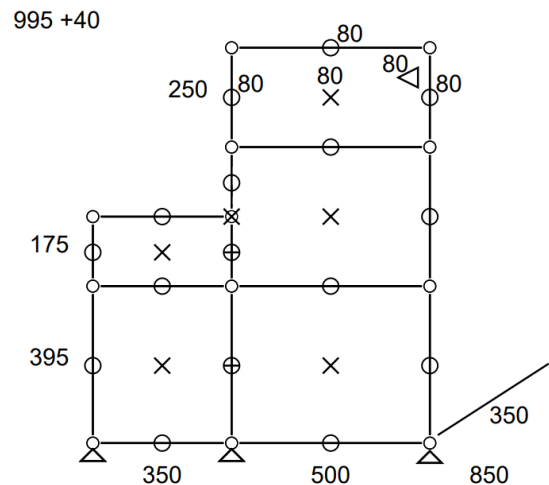

Meuble 287 – Blanc pur USM et verre

Meuble d'appoint équipé de 4 modules ouverts et une vitrine avec porte et serrure.

- Dimensions 850 x 1035 x 350 mm
- 37 kg
- Etat 4/5
- Valeur neuve : 1849,96 € HT

Prix net : 1295 € HT

(soit 1557,11 € TTC dont 3,14 € d'écoparticipation).

- Frais de livraison Paris/RP : 110 € TTC

-30%