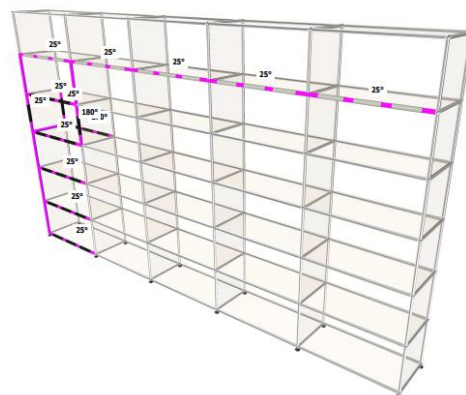

Petite étagère avec deux modules ouverts et partie inférieure fermée

- Dimensions 750 x 915 x 500 mm
- 30 kg
- Etat 3/5
- Valeur neuve : 845,66 € HT

Prix net : 677 € HT

(soit 816,03 € TTC dont 4,20 € d'écoparticipation).

- Frais de livraison Paris/RP : 110 € TTC

Bibliothèque 262 – Beige USM avec Haller E

Bibliothèque haute de 2140 mm. Eclairage Haller E sur le 5ème module en hauteur (cf. tubes roses et gris sur le schéma ci-dessous).

Bibliothèque 263 – Beige USM

Bibliothèque haute de 2140 mm. Ancrage mural inclus.

- Dimensions 700 x 2140 x 350 mm
- 36 kg
- Etat 4/5
- Valeur neuve : 1878,86 € HT

Prix net : 1497 € HT

(soit 11800,12 € TTC dont 3,14 € d'écoparticipation).