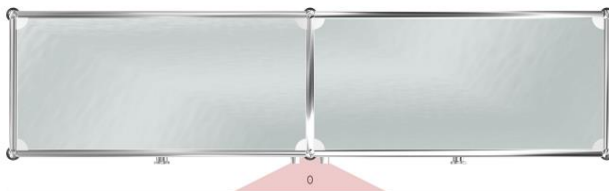

Meuble vitrine surélevé composé de 4 modules : deux modules vitrines en verre et deux portes abattantes avec serrures.

- Dimensions 1500 x 1090 x 350 mm
- Etat 4/5
- 64 kg
- Valeur neuve : 2595,68 € HT

Prix net : 1947 € HT

(soit 2343,11 € TTC dont 7 € d'écoparticipation).

- Frais de livraison Paris/RP : 110 € TTC

-25%

Plusieurs Exemples

Meuble 282 – Meuble univers végétal M57 Blanc pur USM

Meuble de rangement avec univers végétal composé de deux modules avec 2 portes abattantes et 2 modules ouverts - 2 pots finition terracotta inclus.