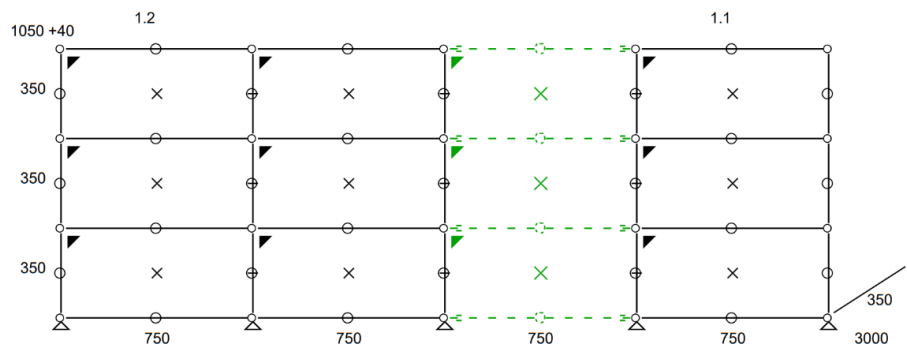

Meuble 239 – Noir graphite USM

Grand meuble de rangement à trois niveaux équipés de portes abattantes.

- Dimensions 3000 x 1090 x 350 mm
- 166 kg
- Etat 3/5
- Valeur neuve : 5364,57 € HT

Prix net : 4023 € HT

(soit 4845,75 € TTC dont 17,64 € d'écoparticipation).

- Frais de livraison Paris/RP : 180 € TTC