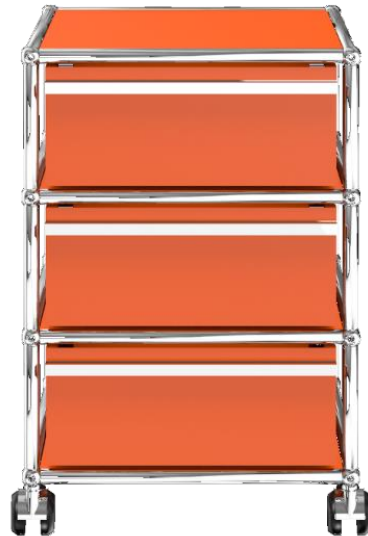

-15%

2 Exemplaires

Meuble visible à notre showroom
23, rue de Bourgogne 75007 PARIS

Caisson 189 SR – Rouge Rubis USM

Caisson type M26 (A6) - 3 tiroirs - Structure habillée de panneaux.

- Dimensions : 395 x 605 x 500 mm
- 45 kg
- Etat 4/5
- Valeur neuve : 1613,28 € HT