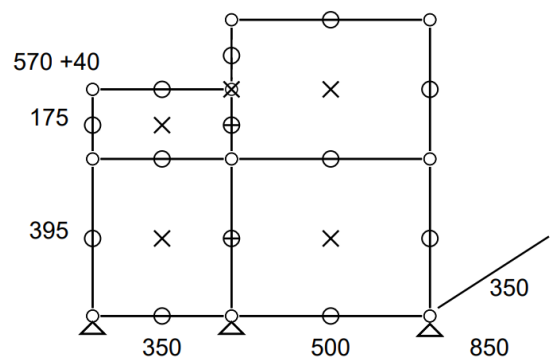

Meuble 286 – Blanc pur USM

Meuble d'appoint équipé de 4 modules ouverts.

- Dimensions 850 x 610/740 x 350 mm
- 28 kg
- Etat 4/5
- Valeur neuve : 1178,07€ HT

Prix net : 825€ HT

(soit 991,78 € TTC dont 2,20 € d'écoparticipation).

- Frais de livraison Paris/RP : 110 € TTC