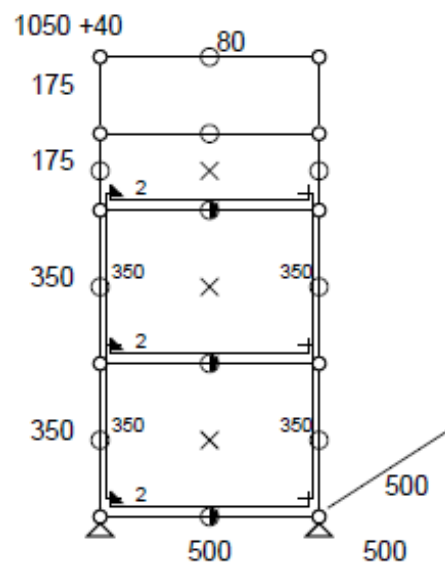

Meuble colonne 192 – Bleu Acier USM

3 portes coulissantes (sans cadre intérieur) et plateau supérieur en verre transparent ESG.

- Dimensions : 500 x 1090 x 500 mm
- 57 kg
- Etat 4/5
- Valeur neuve : 2145,77 € HT

Prix net : 1609 € HT

(soit 1935,40 € TTC dont 4,20 € d'écoparticipation).

- Frais de livraison Paris/RP : 110 € TTC

-25%