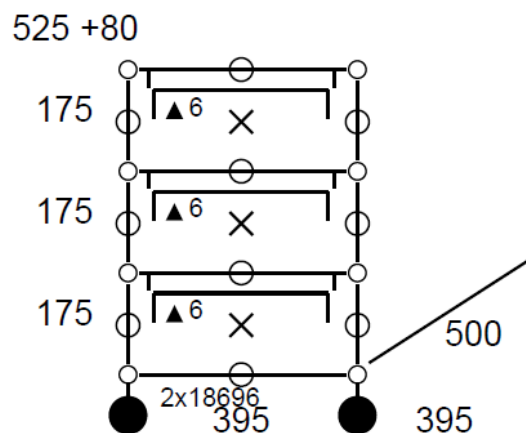

Caisson 189 SR – Rouge Rubis USM

Caisson type M26 (A6) - 3 tiroirs - Structure habillée de panneaux.

- Dimensions : 395 x 605 x 500 mm
- 45 kg
- Etat 4/5
- Valeur neuve : 1613,28 € HT

Prix net : 1291 € HT

(soit 1552,95 € TTC dont 4,20 € d'écoparticipation).

- Frais de livraison Paris/RP : 110 € TTC

Meuble visible à notre showroom
23, rue de Bourgogne 75007 PARIS