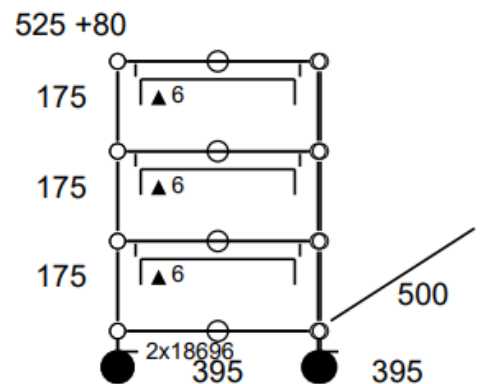

Caisson 221 B – Noir Graphite USM

Caisson type M26 (A6) - 3 tiroirs - Structure habillée de panneaux.

- Dimensions : 395 x 605 x 500 mm
- 42 kg
- Etat 4/5 – Rayures sur tube du dessus avant.
- Valeur neuve : 1347 € HT

Prix net : 1078 € HT

(soit 1297,32 € TTC dont 4,20 € d'écoparticipation).

- Frais de livraison Paris/RP : 110 € TTC