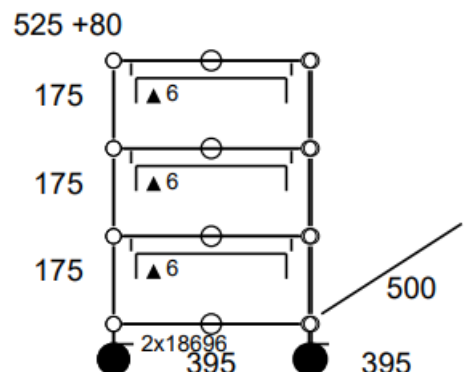

-15%

2 Exemplaires

Meuble visible à notre showroom
23, rue de Bourgogne 75007 PARIS

Caisson 189 SR – Rouge Rubis USM

Caisson type M26 (A6) - 3 tiroirs - Structure habillée de panneaux.

- Dimensions : 395 x 605 x 500 mm
- 45 kg
- Etat 4/5
- Valeur neuve : 1613,28 € HT