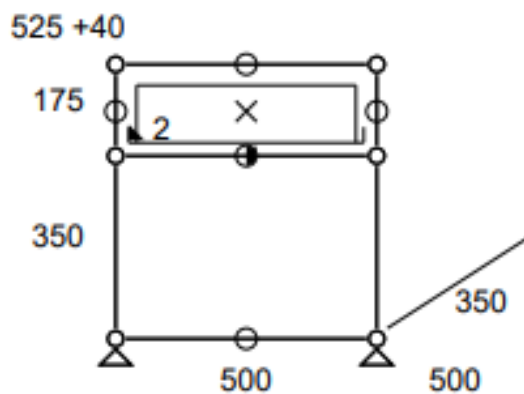

Meuble 297 – Table de chevet Blanc pur USM

Table de chevet avec tiroir.

- Dimensions 500 x 565 x 350 mm
- 29 kg
- Etat 4/5
- Valeur neuve : 991,93 € HT

Prix net : 843 € HT

(soit 1013,97€ TTC dont 2,20 € d'écoparticipation).

- Frais de livraison Paris/RP : 110 € TTC

Meuble visible à notre showroom
23, rue de Bourgogne 75007 PARIS