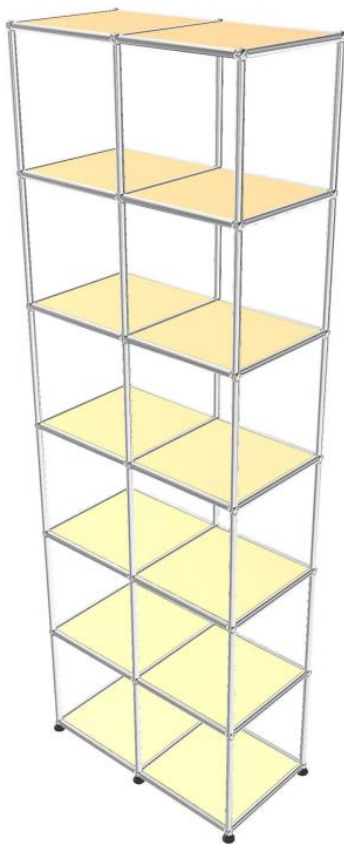

Bibliothèque 263 – Beige USM

Bibliothèque haute de 2140 mm. Ancrage mural inclus.

- Dimensions 700 x 2140 x 350 mm
- 36 kg
- Etat 4/5
- Valeur neuve : 1878,86 € HT

Prix net : 1497 € HT

(soit 11800,12 € TTC dont 3,14 € d'écoparticipation).

- Frais de livraison et montage Paris/RP : 180 € TTC