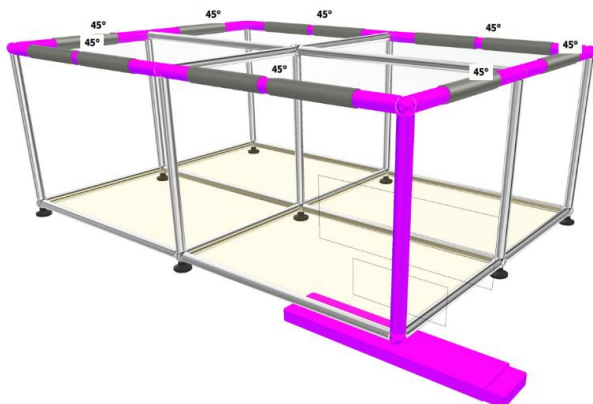

Table basse 268 – Jaune or USM et verre avec Haller E

Table basse composée de 4 modules ouverts et équipée d'éclairage Haller E mettant en valeur la partie basse.

- Dimensions 1000 x 700 x 390 mm
- 25 kg
- Etat 4/5
- Valeur neuve : 2642,10 € HT

Prix net : 1982 € HT

(soit 2380,09 € TTC dont 2,20 € d'écoparticipation).

- Frais de livraison Paris/RP : 110 € TTC

-25%