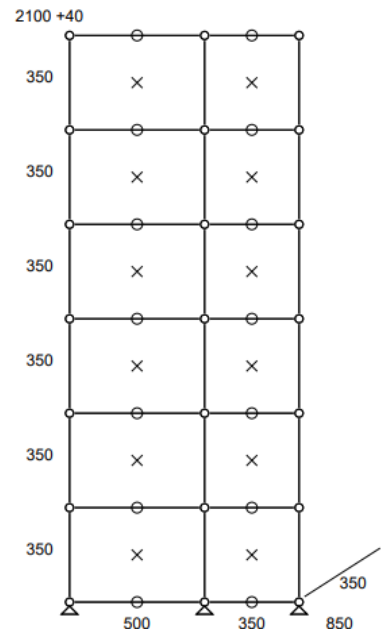

Meuble 291 – Rouge rubis USM

Bibliothèque. Ancrage mural inclus.

- Dimensions 850 x 2140 x 350 mm
- 56 kg
- Etat 4/5
- Valeur neuve : 2237,06 € HT

Prix net : 1790 € HT

(soit 2151,78 € TTC dont 4,20 € d'écoparticipation).

- Frais de livraison Paris/RP : 110 € TTC