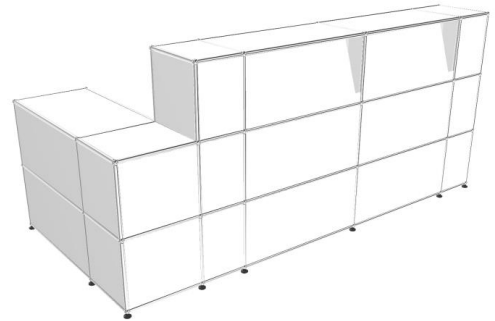

Meuble 288 – Banque d'accueil Blanc pur USM

Banque d'accueil équipée de 2 modules tiroirs et 2 présentoirs.

- Dimensions 2395 x 1100 x 1090 mm
- 135 kg
- Etat 4/5
- Valeur neuve : 4925 € HT

Prix net : 3694 € HT

(soit 4445,10 € TTC dont 12,60 € d'écoparticipation).

- Frais de livraison Paris/RP : 220 € TTC