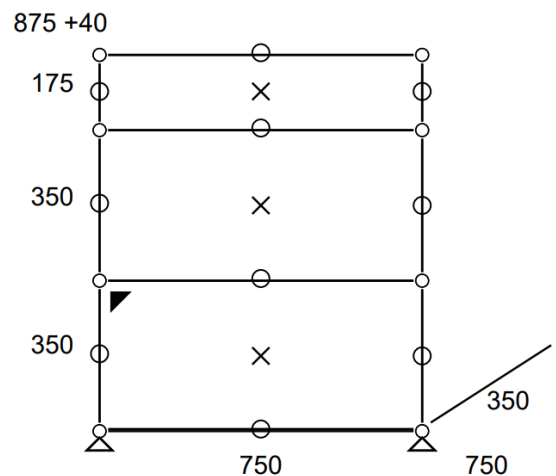

Meuble 284 – Jaune Or USM

Meuble de rangement à 3 niveaux équipé d'une porte abattante partie basse.

- Dimensions 750 x 915 x 350 mm
- 33 kg
- Etat 4/5
- Valeur neuve : 1148,80 € HT

Prix net : 919 € HT

(soit 1105,99 € TTC dont 3,14 € d'écoparticipation).

- Frais de livraison Paris/RP : 110 € TTC