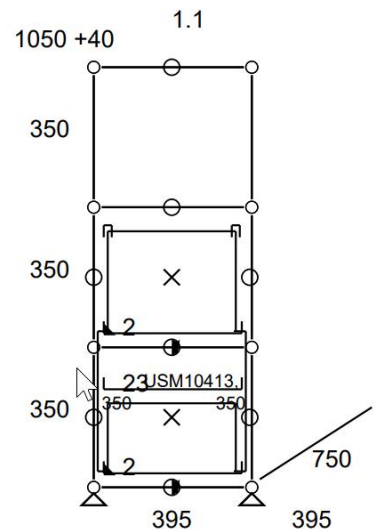

Meuble 236 – Noir graphite USM

Petit meuble de rangement profond avec tiroirs pour un usage de commode ou de « sideboard » entre deux bureaux. Encadrement haut pour tiroir supérieur haut et cadre de rangement, plus rayon intermédiaire en bas, accompagné d'un plumier intégré en partie basse.

- Dimensions 395 x 1090 x 750 mm
- 65 kg
- Etat 3/5
- Valeur neuve : 2246,62 € HT

Prix net : 1685 € HT

(soit 2028,96 € TTC dont 7 € d'écoparticipation).

- Frais de livraison Paris/RP : 110 € TTC