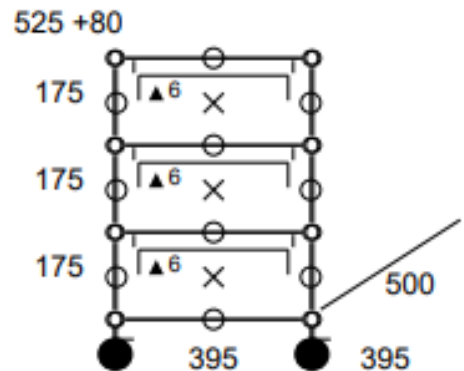

Caisson 229 – Gris Anthracite USM

Caisson type M26 (A6) - 3 tiroirs - Structure habillée de panneaux.

- Dimensions 395 x 605 x 500 mm
- 42 kg
- Etat 5/5
- Valeur neuve : 1624,46 € HT

Prix net : 1381 € HT

- (soit 1661,15 € TTC dont 4,20 € d'écoparticipation).
- Frais de livraison Paris/RP : 110 € TTC