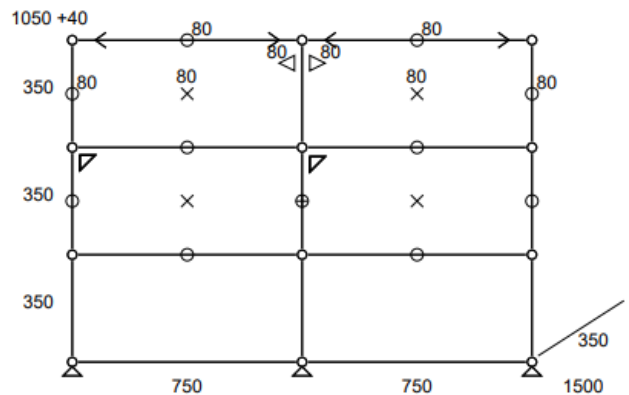

Meuble vitrine 276 – Blanc pur USM et verre

Meuble vitrine surélevé composé de 4 modules : deux modules vitrines en verre et deux portes abattantes avec serrures.

- Dimensions 1500 x 1090 x 350 mm
- Etat 4/5
- 64 kg
- Valeur neuve : 2595,68 € HT

Prix net : 1947 € HT

(soit 2343,11 € TTC dont 7 € d'écoparticipation).

- Frais de livraison Paris/RP : 110 € TTC

-25%

Plusieurs Exemples