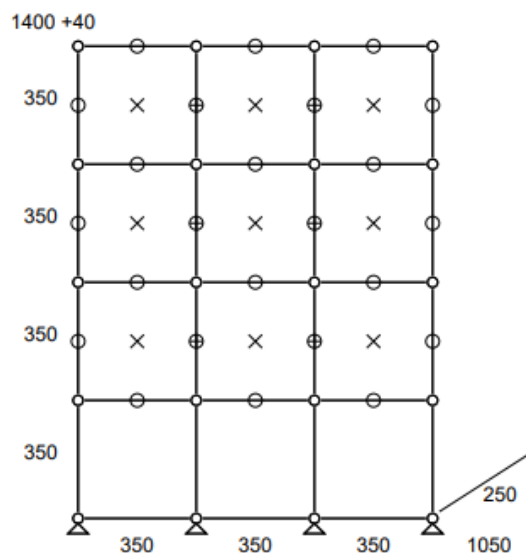

3 Exemplaires