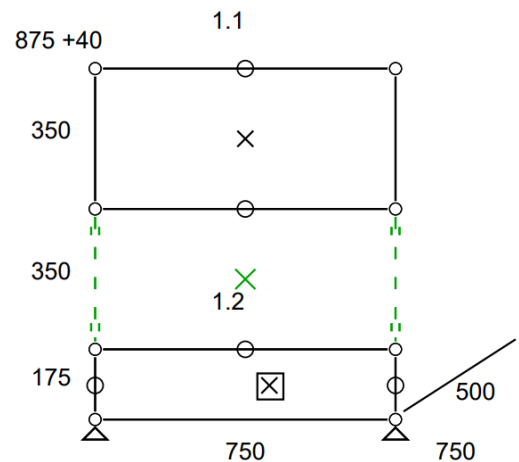

(soit 740,51 € TTC dont 2,20 € d'écoparticipation).

- Frais de livraison Paris/RP : 180 € TTC

-30%

Etagère 242 – Bleu acier USM

Petite étagère d'angle.

- Dimensions 350 x 685 x 350 mm
- 12 kg
- Etat 3/5
- Valeur neuve : 552,72 € HT