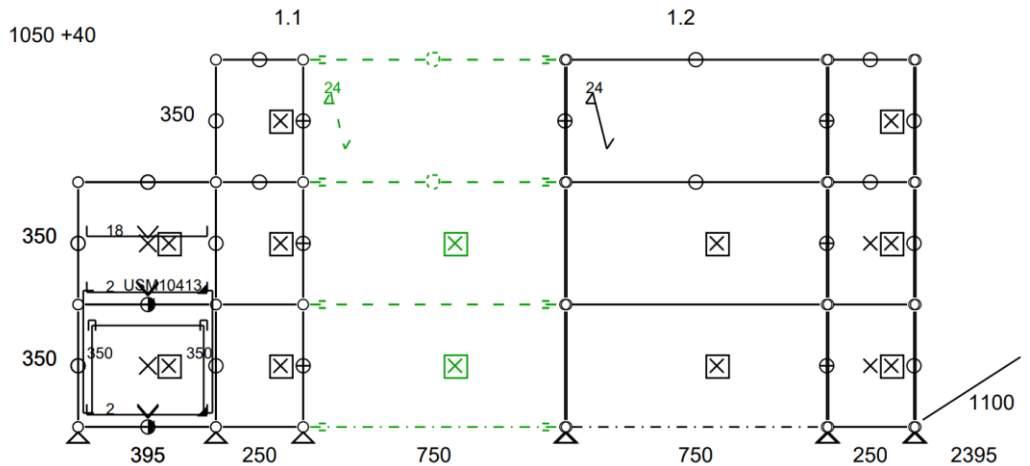

Meuble 288 – Banque d'accueil Blanc pur USM

Banque d'accueil équipée de 2 modules tiroirs et 2 présentoirs.

- Dimensions 2395 x 1100 x 1090 mm
- 135 kg
- Etat 4/5
- Valeur neuve : 4925 € HT

Prix net : 3694 € HT

(soit 4445,10 € TTC dont 12,60 € d'écoparticipation).

- Frais de livraison Paris/RP : 220 € TTC