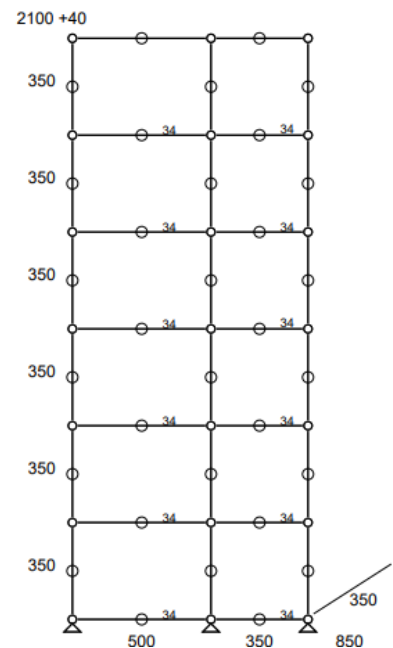

Meuble 292 – Rouge rubis et Bleu acier USM

Bibliothèque sans fonds. Ancrage mural inclus.

- Dimensions 850 x 2140 x 350 mm
- 60 kg
- Etat 4/5
- Valeur neuve : 2384,97 € HT

Prix net : 1789 € HT

(soit 2150,67 € TTC dont 4,20 € d'écoparticipation).

- Frais de livraison Paris/RP : 110 € TTC