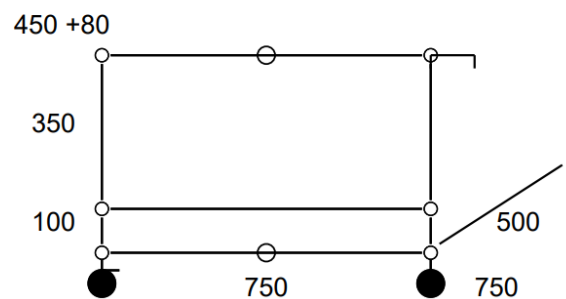

Desserte L 1 – Beige USM

Desserte / chariot de service sur roulettes ; deux roulettes avec arrêt.

- Dimensions 750 x 530 x 500 mm
- 14 kg
- Etat 4/5
- Valeur neuve : 587,71 € HT

Prix net : 469 € HT

(soit 563,78 € TTC dont 1,50 € d'écoparticipation).

- Frais de livraison Paris/RP : 110 € TTC ou mise à disposition au showroom