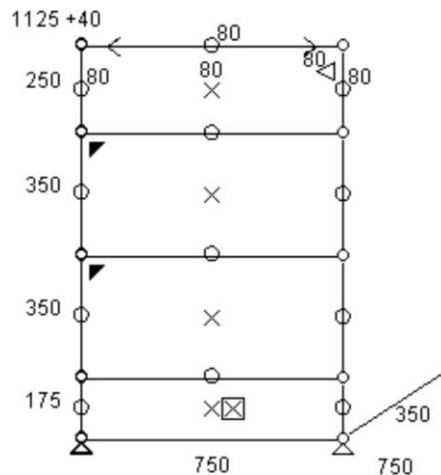

Meuble 151 – Bleu Gentiane USM

Meuble équipé d'un module vitrine : porte vitrée en haut et deux modules fermés portes abattantes en bas – petite rehausse fermée en partie basse.

- Dimensions : 750 x 1165 x 350 mm
- 49 kg
- Etat : 4/5
- Valeur neuve : 2037,56 € HT

Prix net : 1426 € HT

(soit 1715,75 € TTC dont 4,20 € d'écoparticipation).

- Frais de livraison Paris/RP : 110 €TTC