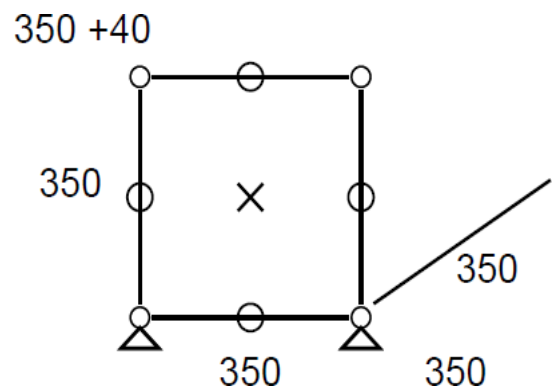

Meuble 145 – Argent Mat USM

Petit module cube ouvert gris argent mat.

- Dimensions : 350 x 390 x 350 mm
- 7 kg
- Etat : 4/5
- Valeur neuve : 365,65 € HT

Prix net : 274 € HT

(soit 329,74 € TTC dont 0,66 € d'écoparticipation).

- Frais de livraison Paris/RP : 110 € TTC
  (ou mise à disposition au showroom)

3 Exemplaires