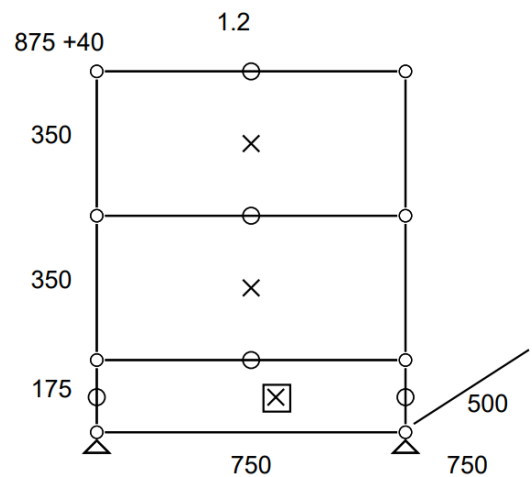

Meuble 249 – Gris moyen USM

Petite étagère avec deux modules ouverts et partie inférieure fermée

- Dimensions 750 x 915 x 500 mm
- 30 kg
- Etat 3/5
- Valeur neuve : 845,66 € HT

Prix net : 677 € HT

(soit 816,03 € TTC dont 4,20 € d'écoparticipation).

- Frais de livraison Paris/RP : 110 € TTC