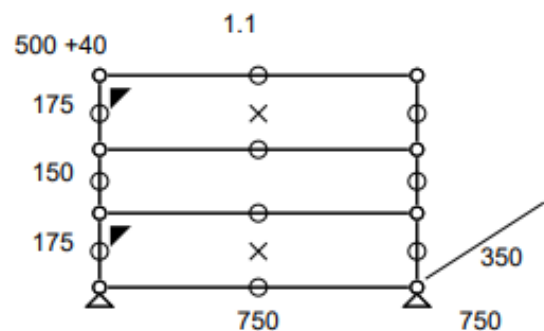

Meuble 129 B – Argent Mat USM

Meuble de rangement ou table de chevet composé de 3 modules dont 2 fermés par des portes abattantes.

- Dimensions 750 x 540 x 350 mm
- 29 kg
- Etat 3/5
- Valeur neuve : 1240,25 € HT

Prix net : 930 € HT

(soit 1118,42 € TTC dont 3,50 € d'écoparticipation).

- Frais de livraison Paris/RP : 110 € TTC

3 Exemples