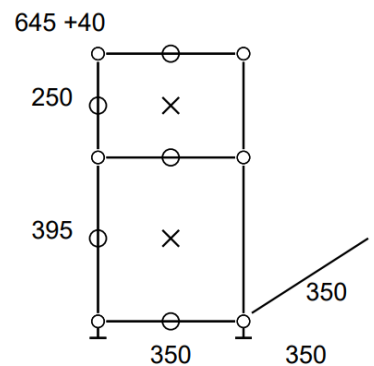

2 Exemplaires