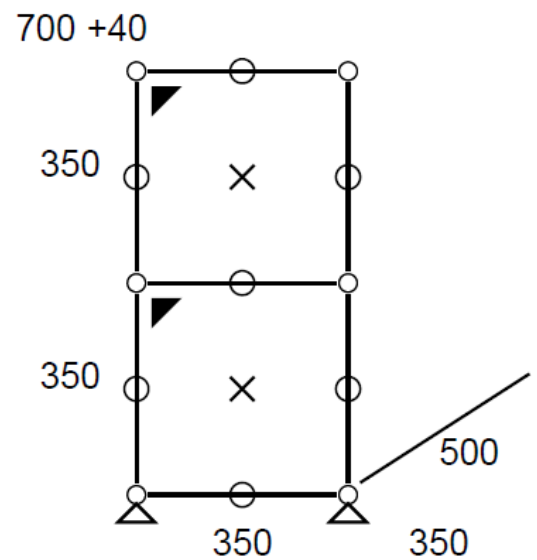

Meuble 211 (2) – Gris Clair USM

Meuble d'appoint ou « sideboard ». 2 modules fermés par des portes abattantes.

- Dimensions : 350 x 740 x 500 mm
- 24 kg
- Etat 4/5
- Valeur neuve : 968,86 € HT

Prix net : 727 € HT

(soit 874,17 € TTC dont 2,20 € d'écoparticipation).

- Frais de livraison Paris/RP : 110 € TTC