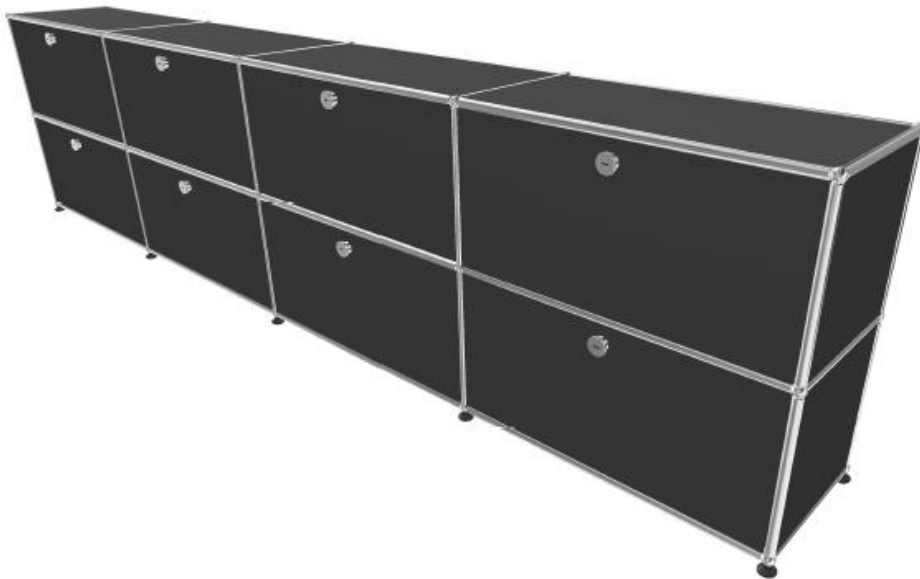

Meuble filant 201 – Gris Anthracite USM

Linéaire supérieur : 4 modules fermés par une porte abattante et 3 d'entre eux sont équipés d'une tablette intermédiaire (1 verre et 2 en métal).

Linéaire inférieur : Module gauche avec tiroir à cadre haut. Module droit, un tiroir avec cadre dossiers suspendu. Partie centrale, 2 modules double tiroir, (dont 1 module équipé d'un cadre intermédiaire et rayon coulissant supplémentaire).

- Dimensions : 350 x 740 x 3000 mm
- 162 kg
- Etat 3/5
- Valeur neuve : 5620,34 € HT

Prix net : 3653 € HT

(soit 4396,46 € TTC dont 12,60 € d'écoparticipation).

- Frais de livraison Paris/RP : 250 € TTC