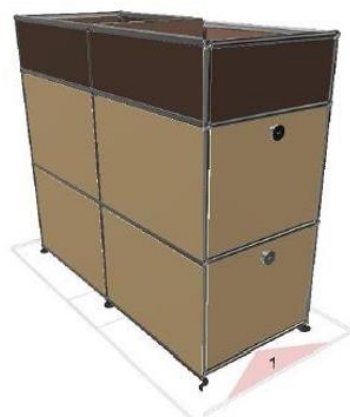

Meuble 77 – Marron et Beige USM

Meuble biface étroit avec 2 portes abattantes d'un côté et 3 tiroirs de l'autre. Un module ouvert sur le dessus.

- Dimensions : 395 x 915 x 500 mm
- 67 kg
- Etat : 3/5
- Valeur neuve : 2559,76 € HT

Prix net : 1536 € HT

(soit 1850,02 € TTC dont 7 € d'écoparticipation).

- Frais de livraison Paris/RP : 110 € TTC

-40%

Ouvert sur le dessus (usage bac disques, livres, etc.)