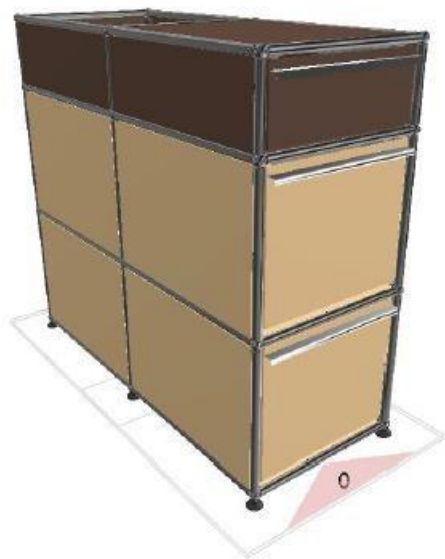

Meuble 77 – Marron et Beige USM

Meuble biface étroit avec 2 portes abattantes d'un côté et 3 tiroirs de l'autre. Un module ouvert sur le dessus.

- Dimensions : 395 x 915 x 500 mm
- 67 kg
- Etat : 3/5
- Valeur neuve : 2559,76 € HT

Prix net : 1536 € HT

(soit 1850,02 € TTC dont 7 € d'écoparticipation).

- Frais de livraison Paris/RP : 110 € TTC

-40%

Ouvert sur le dessus (usage bac disques, livres, etc.)