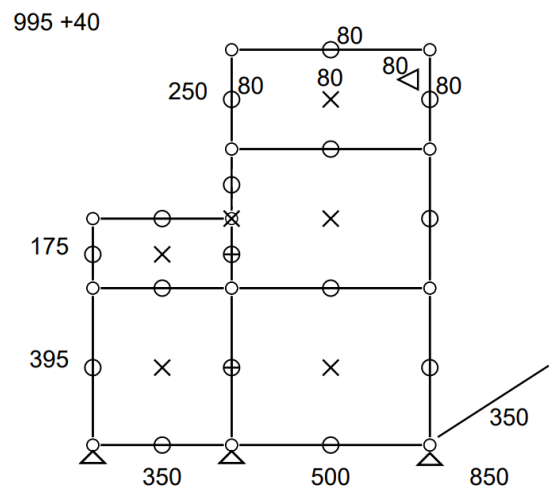

Meuble 287 – Blanc pur USM et verre

Meuble d'appoint équipé de 4 modules ouverts et une vitrine avec porte et serrure.

- Dimensions 850 x 1035 x 350 mm
- 37 kg
- Etat 4/5
- Valeur neuve : 1849,96 € HT

Prix net : 1295 € HT

(soit 1557,11 € TTC dont 3,14 € d'écoparticipation).

- Frais de livraison Paris/RP : 110 € TTC

-30%