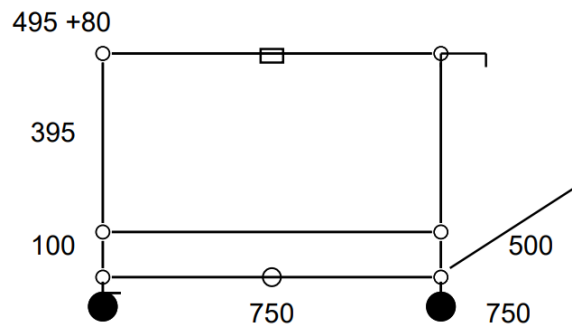

Desserte L 3 – Noir graphite et verre laqué

Desserte / chariot de service sur roulettes ; deux roulettes avec arrêt.

- Dimensions 750 x 575 x 500 mm
- 18 kg
- Etat 4/5
- Valeur neuve : 1076,37 € HT

Prix net : 861 € HT

(soit 1034,82 € TTC dont 1,50 € d'écoparticipation).

- Frais de livraison Paris/RP : 110 € TTC ou mise à disposition au showroom

Meuble visible à notre showroom
23, rue de Bourgogne 75007 PARIS