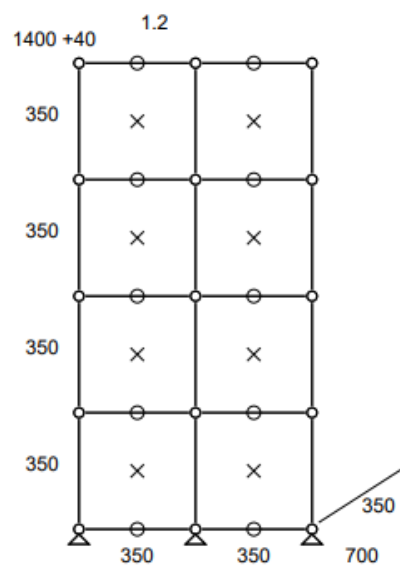

Meuble 289 – Bleu Gentiane USM

Bibliothèque mi-hauteur. Ancrage mural inclus.

- Dimensions 700 x 1440 x 350 mm
- 34 kg
- Etat 4/5
- Valeur neuve : 1513,04 € HT

Prix net : 1210 € HT

(soit 1455,67 € TTC dont 3,14 € d'écoparticipation).

- Frais de livraison Paris/RP : 110 € TTC