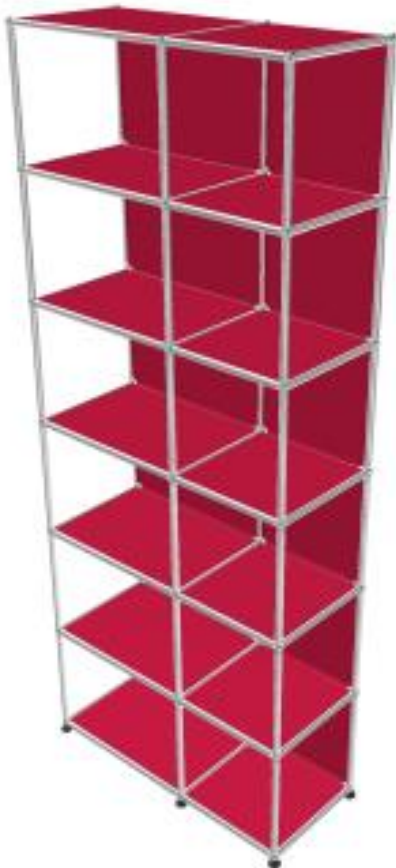

Meuble 291 – Rouge rubis USM

Bibliothèque. Ancrage mural inclus.

- Dimensions 850 x 2140 x 350 mm
- 56 kg
- Etat 4/5
- Valeur neuve : 2237,06 € HT

Prix net : 1790 € HT

(soit 2151,78 € TTC dont 4,20 € d'écoparticipation).

- Frais de livraison Paris/RP : 110 € TTC