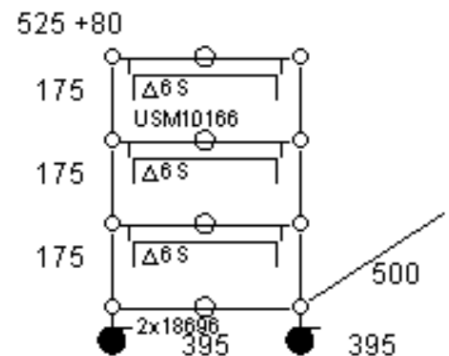

Meuble 129 B – Argent Mat USM

Meuble de rangement ou table de chevet composé de 3 modules dont 2 fermés par des portes abattantes.

- Dimensions 750 x 540 x 350 mm
- 29 kg
- Etat 3/5
- Valeur neuve : 1240,25 € HT

- Dimensions : 395 x 605 x 500 mm
- 46 kg
- Etat : 5/5
- Valeur neuve : 1616,33 € HT

Prix net : 1374 € HT

(soit 1652,86 € TTC dont 4,20 € d'écoparticipation).

- Frais de livraison Paris/RP : 110 €TTC

-15%