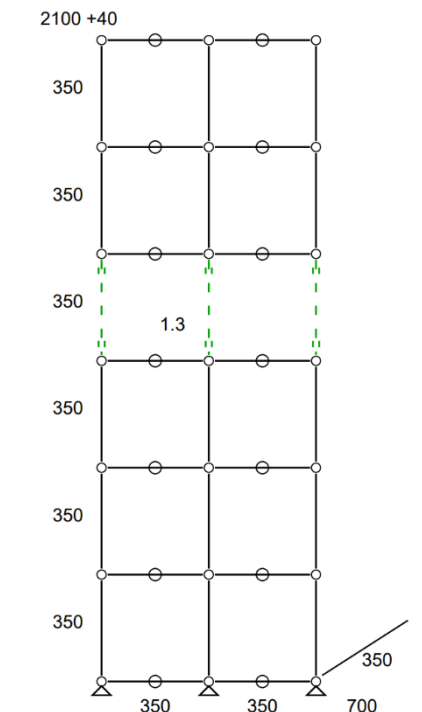

Bibliothèque 263 – Beige USM

Bibliothèque haute de 2140 mm. Ancrage mural inclus.

- Dimensions 700 x 2140 x 350 mm
- 36 kg
- Etat 4/5
- Valeur neuve : 1878,86 € HT

Prix net : 1497 € HT

(soit 11800,12 € TTC dont 3,14 € d'écoparticipation).

- Frais de livraison et montage Paris/RP : 180 € TTC