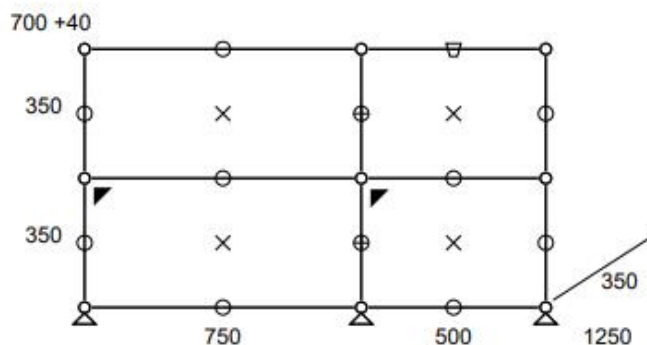

Meuble 282 – Meuble univers végétal M57 Blanc pur USM

Meuble de rangement avec univers végétal composé de deux modules avec 2 portes abattantes et 2 modules ouverts - 2 pots finition terracotta inclus.

- Dimensions 1250 x 740 x 350 mm
- Etat 5/5
- 47 kg
- Valeur neuve : 1586,97 € HT

Prix net : 1349 € HT

(soit 1618,711 € TTC dont 3,14 € d'écoparticipation).