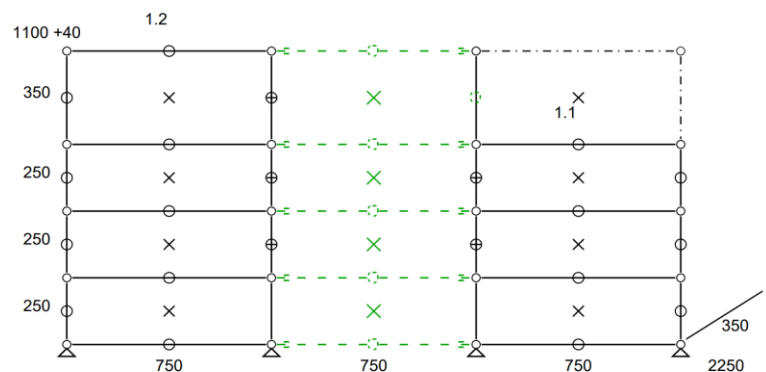

Bibliothèque 285 – Gris Moyen USM

Meuble de rangement à quatre niveaux.

- Dimensions 2250 x 1140 x 350 mm
- 87 kg
- Etat 4/5
- Valeur neuve : 2 981,29 € HT

Prix net : 2236 € HT

(soit 2690,16 € TTC dont 7 € d'écoparticipation).

- Frais de livraison Paris/RP : 110 € TTC