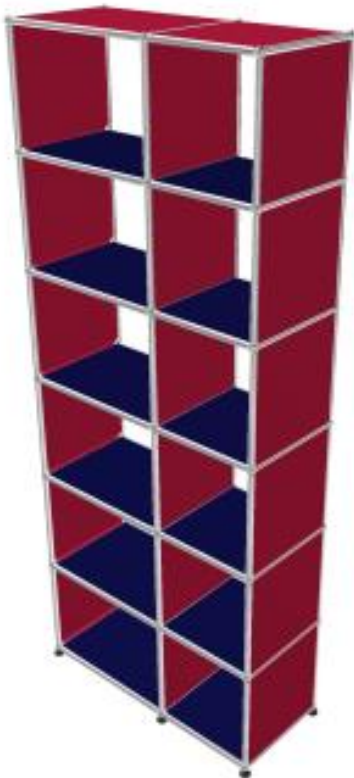

Meuble 292 – Rouge rubis et Bleu acier USM

Bibliothèque sans fonds. Ancrage mural inclus.

- Dimensions 850 x 2140 x 350 mm
- 60 kg
- Etat 4/5
- Valeur neuve : 2384,97 € HT

Prix net : 1789 € HT

(soit 2150,67 € TTC dont 4,20 € d'écoparticipation).

- Frais de livraison Paris/RP : 110 € TTC