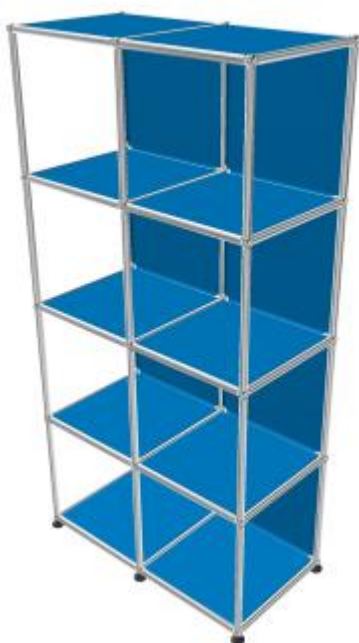

Meuble 289 – Bleu Gentiane USM

Bibliothèque mi-hauteur. Ancrage mural inclus.

- Dimensions 700 x 1440 x 350 mm
- 34 kg
- Etat 4/5
- Valeur neuve : 1513,04 € HT

Prix net : 1210 € HT

(soit 1455,67 € TTC dont 3,14 € d'écoparticipation).

- Frais de livraison Paris/RP : 110 € TTC