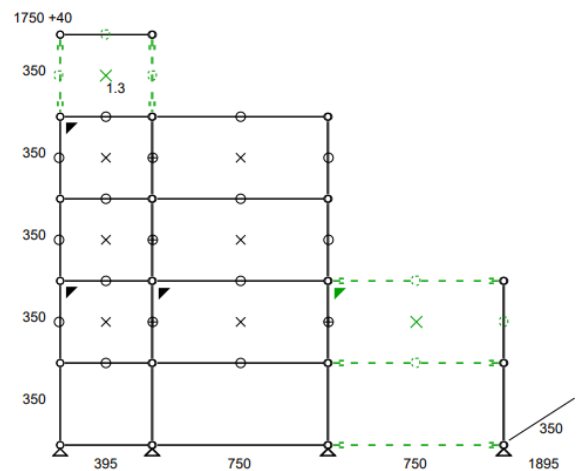

- Dimensions 1895 x 1790 x 350 mm
- 85 kg
- Etat 4/5
- Valeur neuve : 3210,30 € HT

Prix net : 2247 € HT

(soit 2703,65 € TTC dont 7 € d'écoparticipation).

- Frais de livraison Paris/RP : 180 € TTC

Meuble vitrine 276 – Blanc pur USM et verre