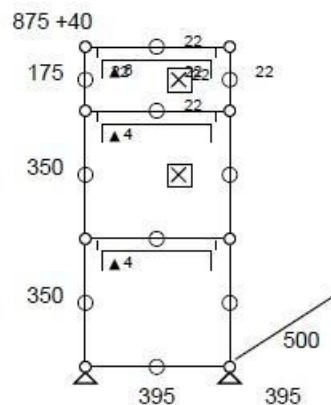

Meuble 77 – Marron et Beige USM

Meuble biface étroit avec 2 portes abattantes d'un côté et 3 tiroirs de l'autre. Un module ouvert sur le dessus.

- Dimensions : 395 x 915 x 500 mm
- 67 kg
- Etat : 3/5
- Valeur neuve : 2559,76 € HT

Prix net : 1536 € HT

(soit 1850,02 € TTC dont 7 € d'écoparticipation).

- Frais de livraison Paris/RP : 110 € TTC

-40%

Ouvert sur le dessus (usage bac disques, livres, etc.)