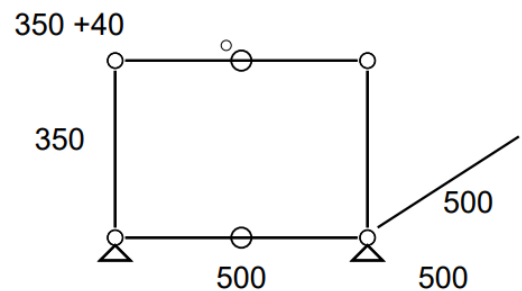

Meuble 248 – Gris clair USM

Table d'appoint avec panneau supérieur perforé.

- Dimensions 500 x 390 x 500 mm
- 7 kg
- Etat 3/5
- Valeur neuve : 335,70 € HT

Prix net : 269 € HT

(soit 322,93 € TTC dont 0,66 € d'écoparticipation).

- Frais de livraison Paris/RP : 110 € TTC