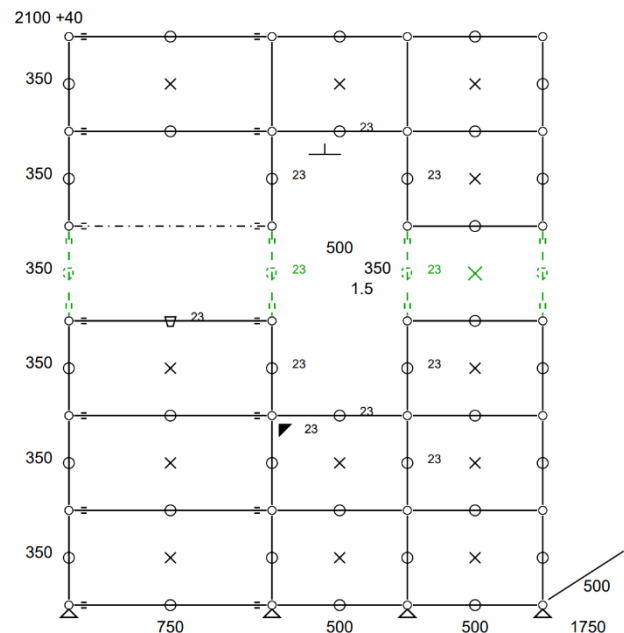

Table basse 268 – Jaune or USM et verre avec Haller E

Table basse composée de 4 modules ouverts et équipée d'éclairage Haller E mettant en valeur la partie basse.

- Dimensions 1000 x 700 x 390 mm
- 25 kg
- Etat 4/5
- Valeur neuve : 2642,10 € HT