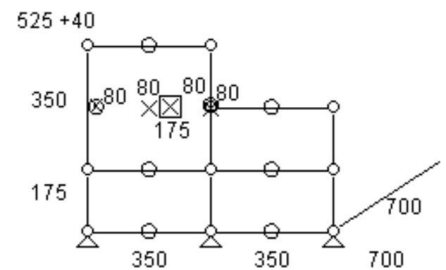

Meuble 153 – Blanc Pur USM

Table basse niveaux dégradés – 4 modules vides – 1 cube de rangement vitré surélevé
– 1 niche vide surélevée.

- Dimensions : 700 x 565 x 700 mm
- 28 kg
- Etat : 4/5
- Valeur neuve : 1527,79 € HT

Prix net : 1069 € HT

(soit 1285,54 € TTC dont 2,20 € d'écoparticipation).

- Frais de livraison Paris/RP : 110 €TTC