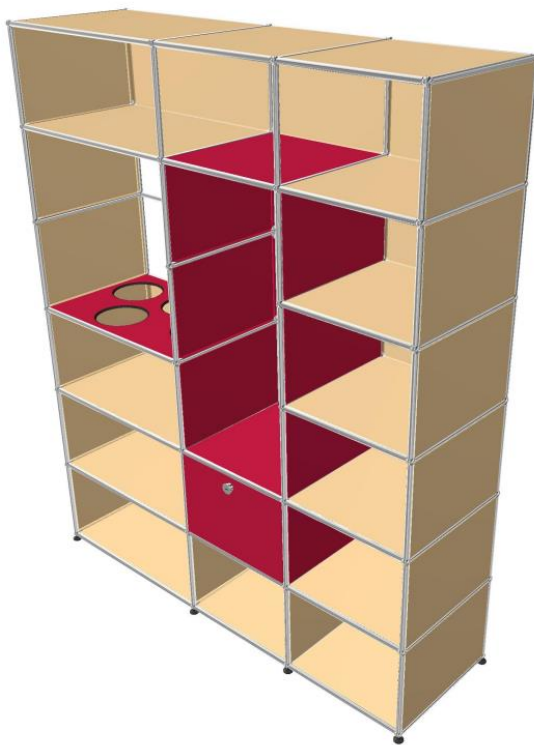

Table basse 268 – Jaune or USM et verre avec Haller E

Table basse composée de 4 modules ouverts et équipée d'éclairage Haller E mettant en valeur la partie basse.

- Dimensions 1000 x 700 x 390 mm
- 25 kg
- Etat 4/5
- Valeur neuve : 2642,10 € HT