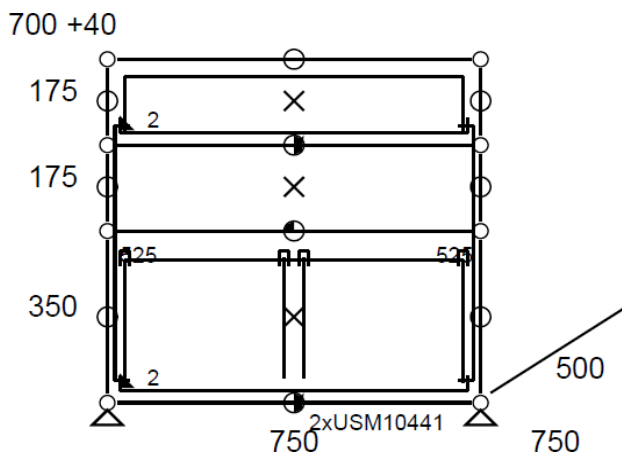

Meuble 141 – Blanc Pur USM

Meuble blanc pur de 3 modules, équipé en haut et en bas, tiroirs avec cadres (celui du bas avec séparateurs).

- Dimensions : 750 x 740 x 500 mm
- 78 kg
- Etat : 4/5
- Valeur neuve : 2199,71 € HT

Prix net : 1650 € HT

(soit 1986,73 € TTC dont 7 € d'écoparticipation).

- Frais de livraison Paris/RP : 110 € TTC

5 Exemplaires

Meuble visible à notre showroom
23, rue de Bourgogne 75007 PARIS