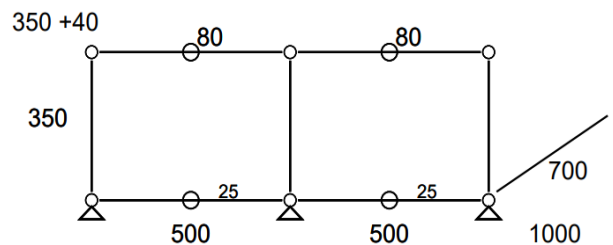

Table basse 268 – Jaune or USM et verre avec Haller E

Table basse composée de 4 modules ouverts et équipée d'éclairage Haller E mettant en valeur la partie basse.

- Dimensions 1000 x 700 x 390 mm
- 25 kg
- Etat 4/5
- Valeur neuve : 2642,10 € HT

Prix net : 1982 € HT

(soit 2380,09 € TTC dont 2,20 € d'écoparticipation).

- Frais de livraison Paris/RP : 110 € TTC

-25%