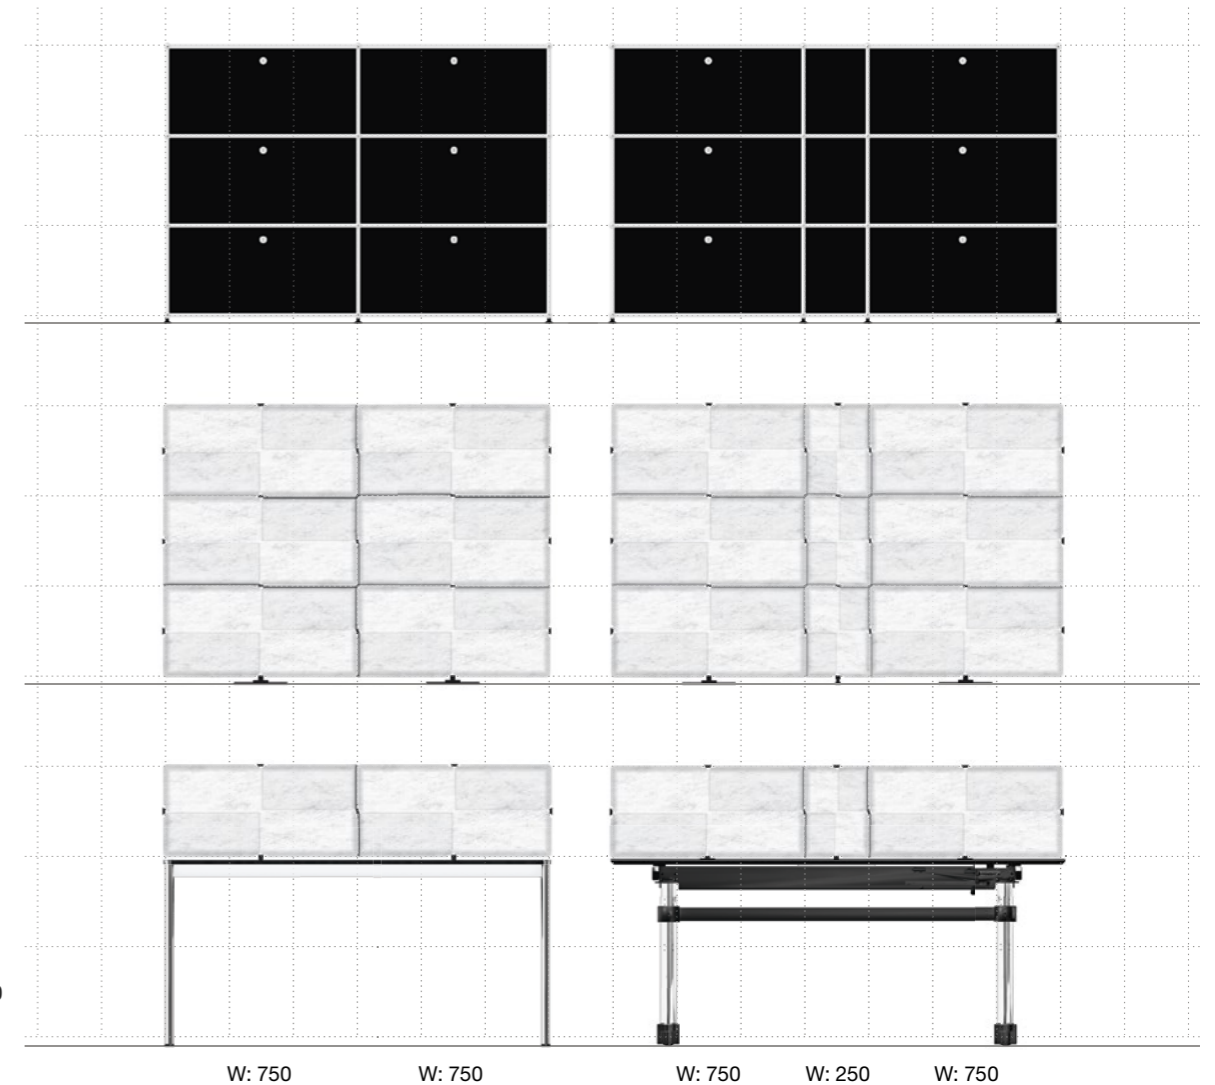

USMプライバシーパネル

USMプライバシーパネルは柔軟で拡張性のあるモジュラーシステムです。パネルは2層のポリエステルファブリックで構成され、そのパネルにはさまれるように十字のスティールチューブが入っています。そのデザインは葉と葉脈の構造からインスパイアされました。自立式と、デスクトップの2タイプがあります。プライバシーを確保し、反響音を軽減することができます。

ドイツデザイン賞
『German Design Award 2017』受賞

スイスデザイン賞
『Design Preis Schweiz 2015/16』受賞

パネルのサイズは、250×350mmと750×350mmの2種類です。USMハラーとUSMのテーブルシリーズに互換性のあるサイズになっています。サイズは十字チューブのチューブの端から端までの長さで表記しています。

寸法は全てmm単位で記載しています

Colours & surfaces

メタルカラー

メタル

テーブルトップ

ラミネート

USM/ハラーテーブル

USMキトス

*USMキトスM/Eはガラスの天板は選択できません。

ガラスの天板は、長さ2000mmまでのUSM/ハラーテーブルにのみ使用可能です。価格や納期についてはお問合せください。

USMイノスドローセット5段(クローズ)のみ14色展開。ドローセット5段(オープン)およびドローセット10段(クローズ/オープン)は、グラファイトブラックとピュアホワイトの2色展開。