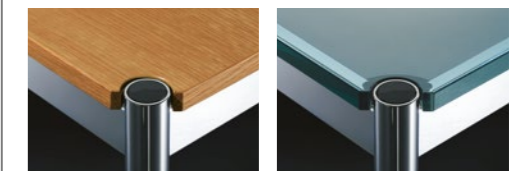

ファブリック パネル

USMイノス ドローセット

メタル

ポット

陶器

詳細

USM/ハラー

メタル

USM/ハラーテーブル

USMキトス

*USMキトスM/Eはガラスの天板は選択できません。

ガラスの天板は、長さ2000mmまでのUSM/ハラーテーブルにのみ使用可能です。価格や納期についてはお問合せください。

USMイノスドローセット5段(クローズ)のみ14色展開。ドローセット5段(オープン)およびドローセット10段(クローズ/オープン)は、グラファイトブラックとピュアホワイトの2色展開。