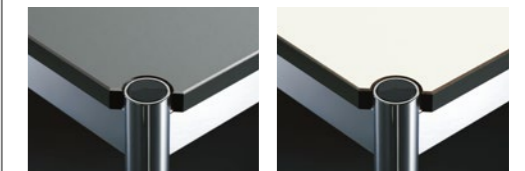

ファブリック パネル

USMイノス ドローセット

メタル

ポット

陶器

詳細

USM/ハラー

メタル

USM/ハラーテーブル

USMキトス

*USMキトスM/Eはガラスの天板は選択できません。

ガラスの天板は、長さ2000mmまでのUSM/ハラーテーブルにのみ使用可能です。価格や納期についてはお問合せください。

USMイノスドローセット5段(クローズ)のみ14色展開。ドローセット5段(オープン)およびドローセット10段(クローズ/オープン)は、グラファイトブラックとピュアホワイトの2色展開。