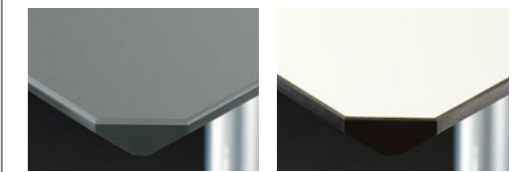

ファブリック パネル

USMイノス ドローセット

メタル

ポット

陶器

詳細

USM/ハラー

メタル

USM/ハラーテーブル

USMキトス

*USMキトスM/Eはガラスの天板は選択できません。

ガラスの天板は、長さ2000mmまでのUSM/ハラーテーブルにのみ使用可能です。価格や納期についてはお問合せください。

USMイノスドローセット5段(クローズ)のみ14色展開。ドローセット5段(オープン)およびドローセット10段(クローズ/オープン)は、グラファイトブラックとピュアホワイトの2色展開。