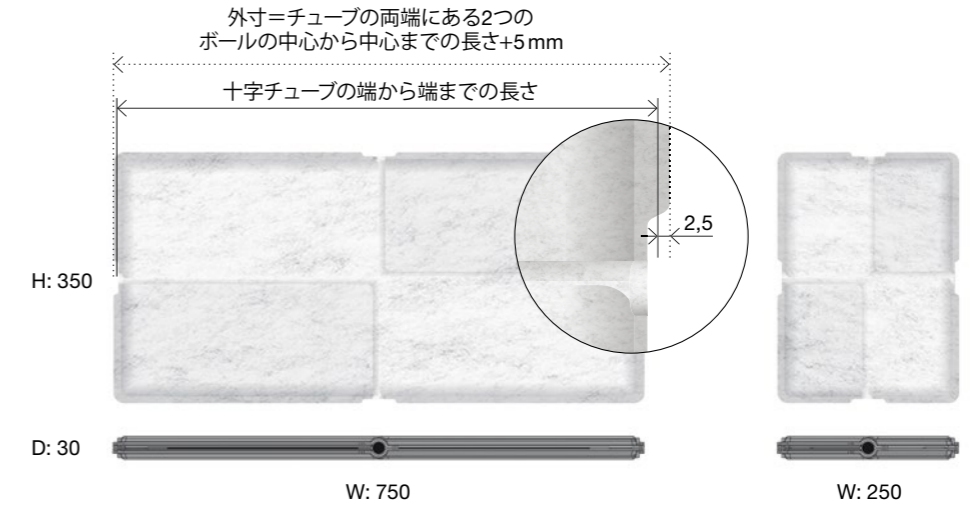

USMプライバシーパネル

USMプライバシーパネルは柔軟で拡張性のあるモジュラーシステムです。パネルは2層のポリエステルファブリックで構成され、そのパネルにはさまれるように十字のスティールチューブが入っています。そのデザインは葉と葉脈の構造からインスパイアされました。自立式と、デスクトップの2タイプがあります。プライバシーを確保し、反響音を軽減することができます。

ドイツデザイン賞
『German Design Award 2017』受賞

スイスデザイン賞
『Design Preis Schweiz 2015/16』受賞

パネルのサイズは、250×350mmと750×350mmの2種類です。USMハラーとUSMのテーブルシリーズに互換性のあるサイズになっています。サイズは十字チューブのチューブの端から端までの長さで表記しています。

寸法は全てmm単位で記載しています

Colours & surfaces

メタルカラー

メタル

テーブルトップ

ラミネート

USM/ハラーテーブル

USMキトス

*USMキトスM/Eはガラスの天板は選択できません。

ガラスの天板は、長さ2000mmまでのUSM/ハラーテーブルにのみ使用可能です。価格や納期についてはお問合せください。

USMイノスドローセット5段(クローズ)のみ14色展開。ドローセット5段(オープン)およびドローセット10段(クローズ/オープン)は、グラファイトブラックとピュアホワイトの2色展開。