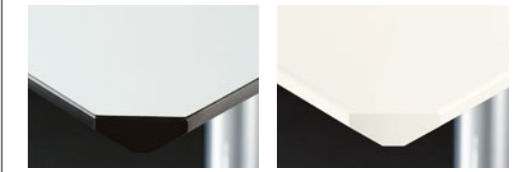

ファブリック パネル

USMイノス ドローセット

メタル

ポット

陶器

詳細

USM/ハラー

メタル

USM/ハラーテーブル

USMキトス

*USMキトスM/Eはガラスの天板は選択できません。

ガラスの天板は、長さ2000mmまでのUSM/ハラーテーブルにのみ使用可能です。価格や納期についてはお問合せください。

USMイノスドローセット5段(クローズ)のみ14色展開。ドローセット5段(オープン)およびドローセット10段(クローズ/オープン)は、グラファイトブラックとピュアホワイトの2色展開。