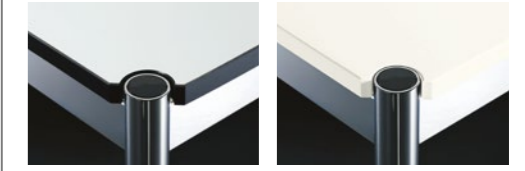

ファブリック パネル

USMイノス ドローセット

メタル

ポット

陶器

詳細

USM/ハラー

メタル

USM/ハラーテーブル

USMキトス

*USMキトスM/Eはガラスの天板は選択できません。

ガラスの天板は、長さ2000mmまでのUSM/ハラーテーブルにのみ使用可能です。価格や納期についてはお問合せください。

USMイノスドローセット5段(クローズ)のみ14色展開。ドローセット5段(オープン)およびドローセット10段(クローズ/オープン)は、グラファイトブラックとピュアホワイトの2色展開。