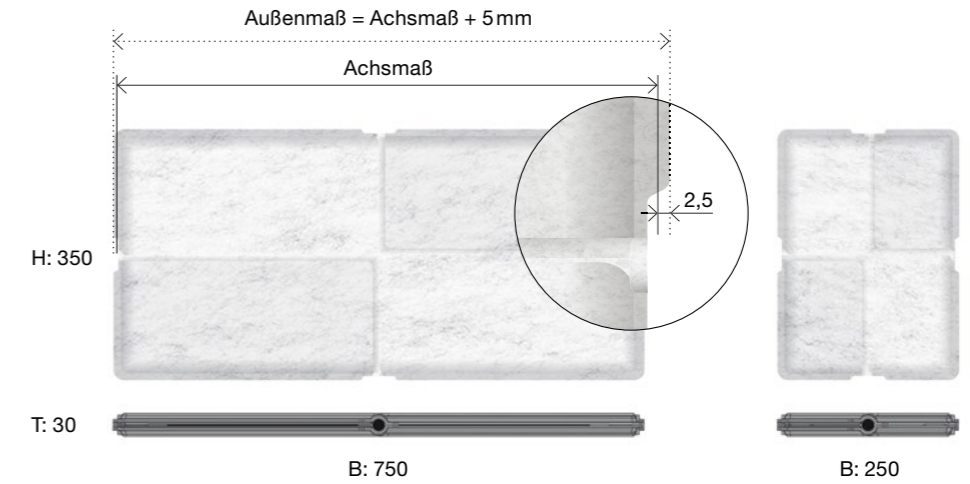

USM Privacy Panels

USM Privacy Panels sind ein flexibles und zugleich einfach erweiterbares, modulares System, das aus einzelnen Panels zusammengesetzt wird. Die Panels bestehen aus zwei gepressten Polyestervlieshälften mit innenliegendem Rohrkreuz. Es kann freistehend wie auch als Aufsatz auf Tischen verwendet werden. So können die USM Privacy Panels zur Raumunterteilung, als Sichtschutz und als Schallabsorption eingesetzt werden.

Gewinner des German Design Award 2017

Gewinner des Design Preis Schweiz 2015/16

Die Panels sind in zwei Größen erhältlich: eine kleine Version mit den Maßen 250 x 350 mm und eine große Version mit den Maßen 750 x 350 mm. Die Dimensionen sind auf das USM Haller Möbelbausystem sowie die USM Haller und USM Kitos Tische abgestimmt. Alle Angaben sind Achsmaße.