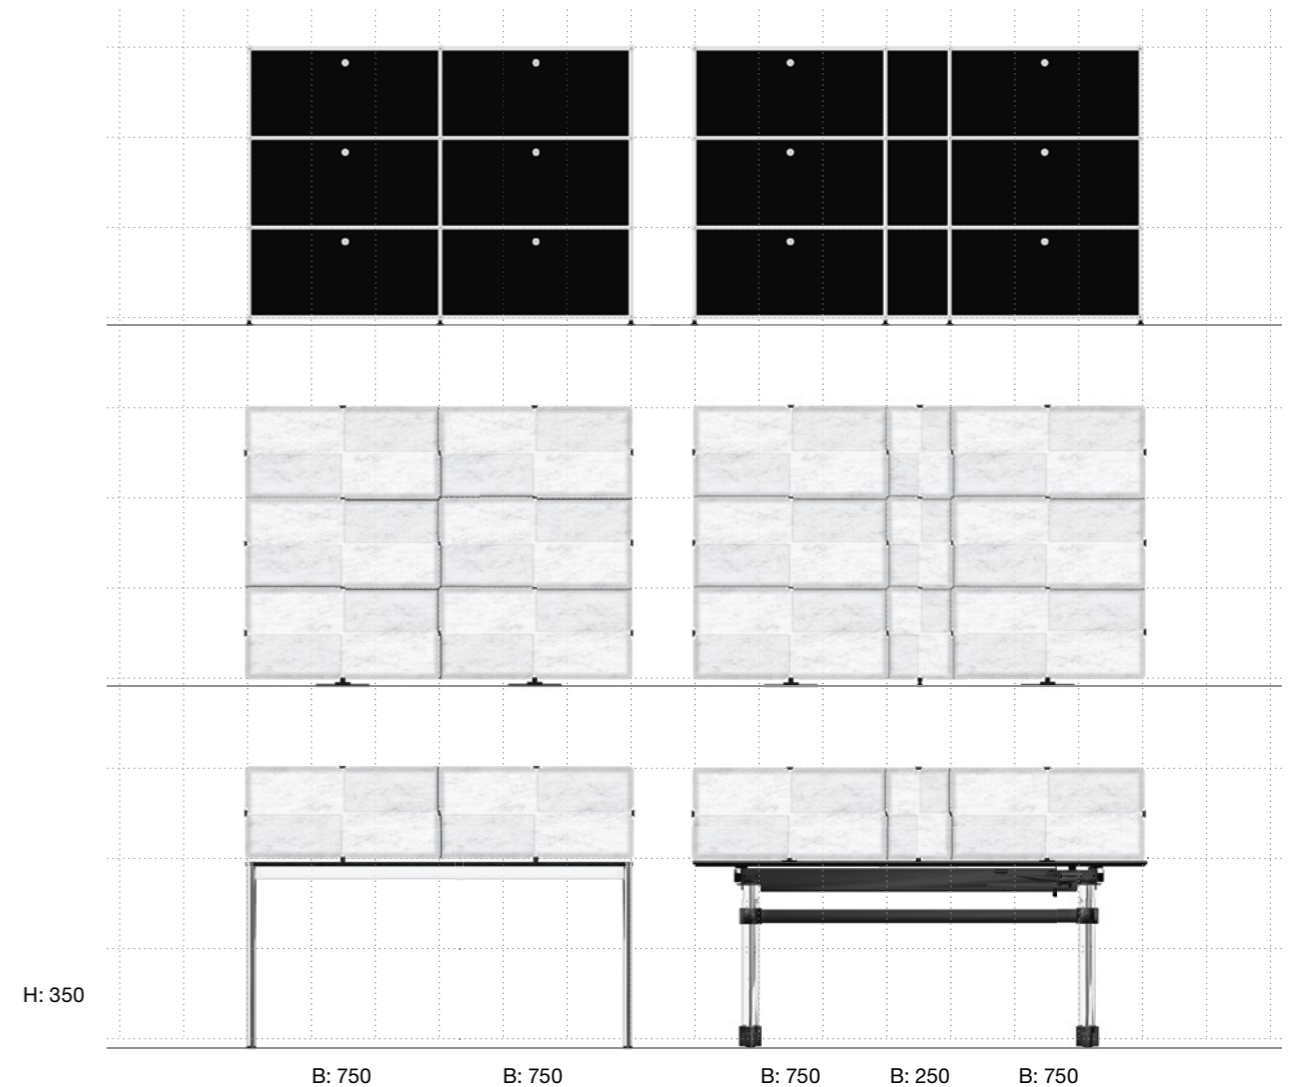

USM Privacy Panels

USM Privacy Panels sind ein flexibles und zugleich einfach erweiterbares, modulares System, das aus einzelnen Panels zusammengesetzt wird. Die Panels bestehen aus zwei gepressten Polyestervlieshälften mit innenliegendem Rohrkreuz. Es kann freistehend wie auch als Aufsatz auf Tischen verwendet werden. So können die USM Privacy Panels zur Raumunterteilung, als Sichtschutz und als Schallabsorption eingesetzt werden.

Gewinner des German Design Award 2017

Gewinner des Design Preis Schweiz 2015/16

Die Panels sind in zwei Größen erhältlich: eine kleine Version mit den Maßen 250 x 350 mm und eine große Version mit den Maßen 750 x 350 mm. Die Dimensionen sind auf das USM Haller Möbelbausystem sowie die USM Haller und USM Kitos Tische abgestimmt. Alle Angaben sind Achsmaße.