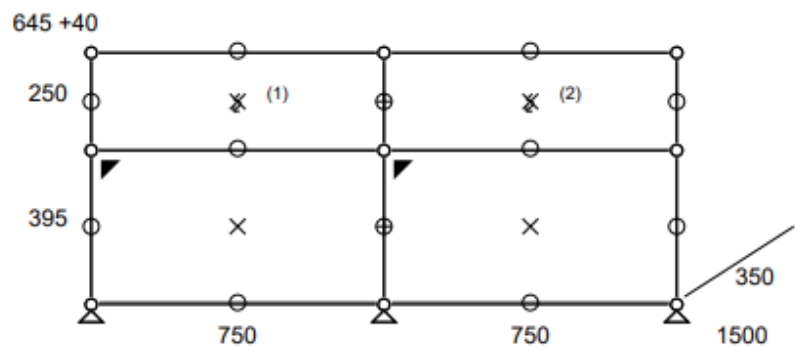

- Dimensions 1500 x 685 x 350 mm
- Etat 4/5
- 47 kg
- Valeur neuve : 1681,82 € HT

Prix net : 1345 € HT

(soit 1618,84 € TTC dont 4,28 € d'écoparticipation).

- Frais de livraison Paris/RP : 110 € TTC

-20%

Meuble 284 – Jaune or USM