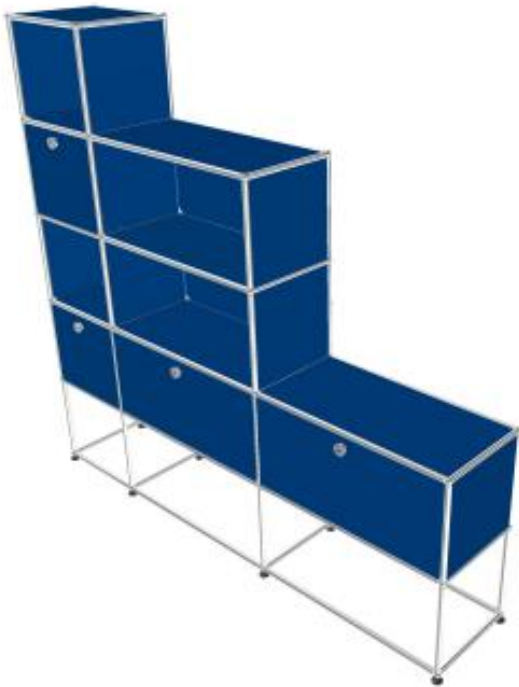

Meuble 272 – Bleu gentiane USM

Meuble de rangement avec 4 modules fermés par des portes abattantes.

- Dimensions 1895 x 1790 x 350 mm
- 85 kg
- Etat 4/5
- Valeur neuve : 3274,37 € HT

Prix net : 2292 € HT

(soit 2757,32 € TTC dont 6,85 € d'écoparticipation).

- Frais de livraison Paris/RP : 180 € TTC