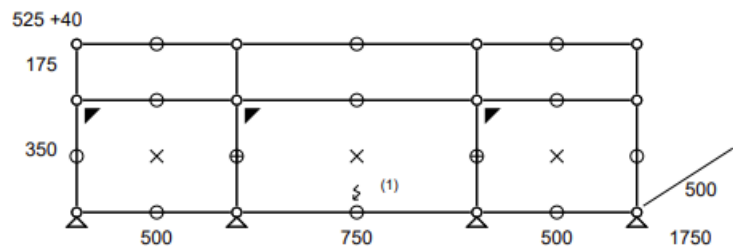

Meuble 334 – Noir graphite

Meuble Tv équipé de 3 portes abattantes et 1 passe-câble en partie centrale.

- Dimensions 1700 x 565 x 500 mm
- 60 kg
- Etat 4/5
- Valeur neuve : 2047,44 € HT

Prix net : 1740 € HT

(soit 2095,24 € TTC dont 6,85 € d'écoparticipation).

- Frais de livraison Paris/RP : 110 € TTC

- 15%

Meuble visible à notre showroom
23, rue de Bourgogne 75007 PARIS