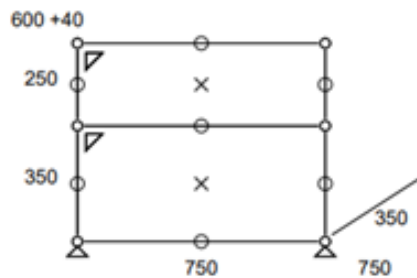

Meuble 322 – Blanc pur

Meuble équipé de 2 portes abattantes avec jeu de clefs.

- Dimensions 750 x 640 x 350 mm
- 29 kg
- Etat 4/5
- Valeur neuve : 1162,93 € HT

Prix net : 988 € HT

(soit 1188,34 € TTC dont 2,15 € d'écoparticipation).

- Frais de livraison Paris/RP : 110 € TTC