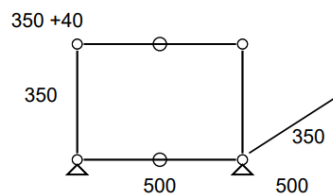

- Dimensions : 523x373x390 mm
- 7 kg
- Etat 4/5
- Valeur neuve : 291,01 € HT

Prix net : 247 € HT

(soit 297,49 € TTC dont 0,66 € d'écoparticipation).

- Frais de livraison Paris/RP : 110 € TTC

Meuble 338 (type M51) – Marron USM