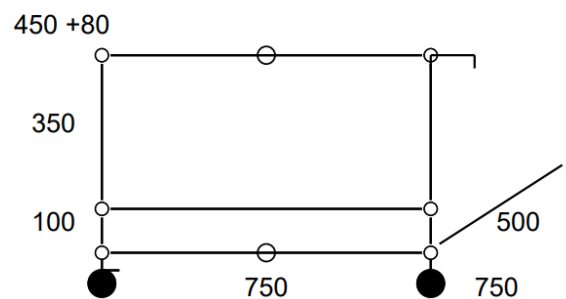

Desserte L1 – Beige USM

Desserte / chariot de service sur roulettes ; deux roulettes avec arrêt.

- Dimensions 750 x 530 x 500 mm
- 14 kg
- Etat 4/5
- Valeur neuve : 597,16 € HT

Prix net : 478 € HT

(soit 574,56 € TTC dont 1,28 € d'écoparticipation).

- Frais de livraison Paris/RP : 110 € TTC ou mise à disposition au showroom