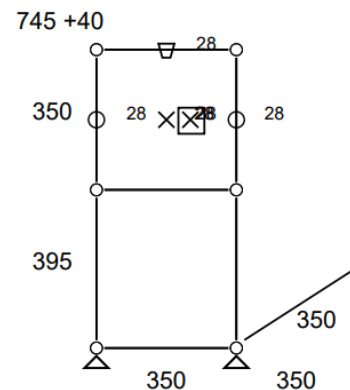

- Dimensions 350 x 785 x 350 mm
- 10 kg
- Etat 4/5
- Valeur neuve : 551,07 € HT

Prix net : 468 € HT

(soit 563,38 € TTC dont 1,28 € d'écoparticipation).

- Frais de livraison Paris/RP : 110 € TTC

2 Exemples