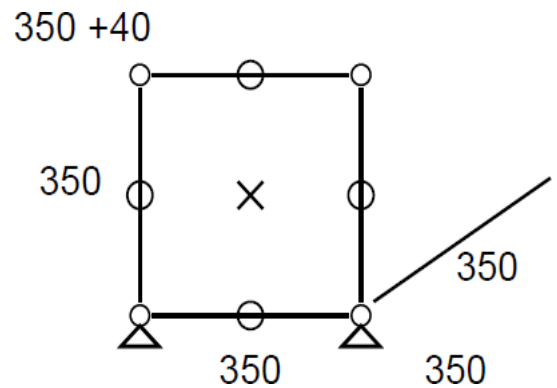

Meuble 145 – Argent mat USM

Petit module cube ouvert.

- Dimensions 350 x 390 x 350 mm
- 7 kg
- Etat : 4/5
- Valeur neuve : 372,94 € HT

Prix net : 280 € HT

(soit 336,30 € TTC dont 0,65 € d'écoparticipation).

- Frais de livraison Paris/RP : 110 € TTC
  (ou mise à disposition au showroom)

-25%

3 Exemplaires