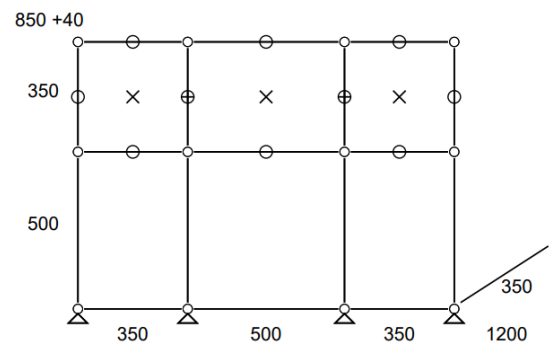

Meuble 306 – Noir graphite USM

Console.

- Dimensions 1200 x 890 x 350 mm
- 28 kg
- Etat 4/5
- Valeur neuve : 1212,71 € HT

Prix net : 970 € HT

(soit 1166,35 € TTC dont 2,15 € d'écoparticipation).

- Frais de livraison Paris/RP : 110 € TTC