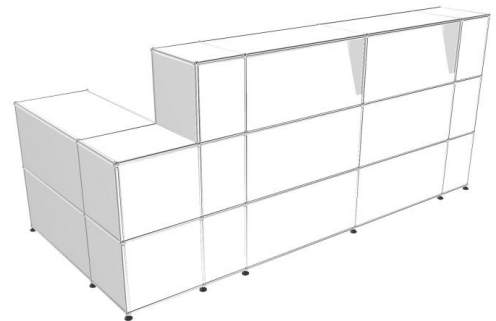

Meuble 288 – Blanc pur USM

Banque d'accueil équipée de 2 modules tiroirs et 2 présentoirs.

- Dimensions 2395 x 1090 x 1100 mm
- 135 kg
- Etat 4/5
- Valeur neuve : 5045,03 € HT

Prix net : 3784 € HT

(soit 4551,24 € TTC dont 10,72 € d'écoparticipation).

- Frais de livraison Paris/RP : 220 € TTC