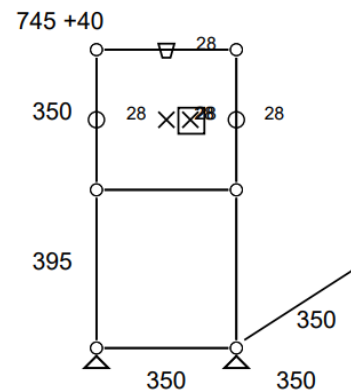

Meuble 300 Bis – Meuble d'appoint univers végétal Vert olive USM

Meuble pot de fleur – 1 insert.

- Dimensions 350 x 785 x 350 mm
- 10 kg
- Etat 4/5
- Valeur neuve : 551,07 € HT

Prix net : 468 € HT

(soit 563,38 € TTC dont 1,28 € d'écoparticipation).

- Frais de livraison Paris/RP : 110 € TTC

2 Exemplaires