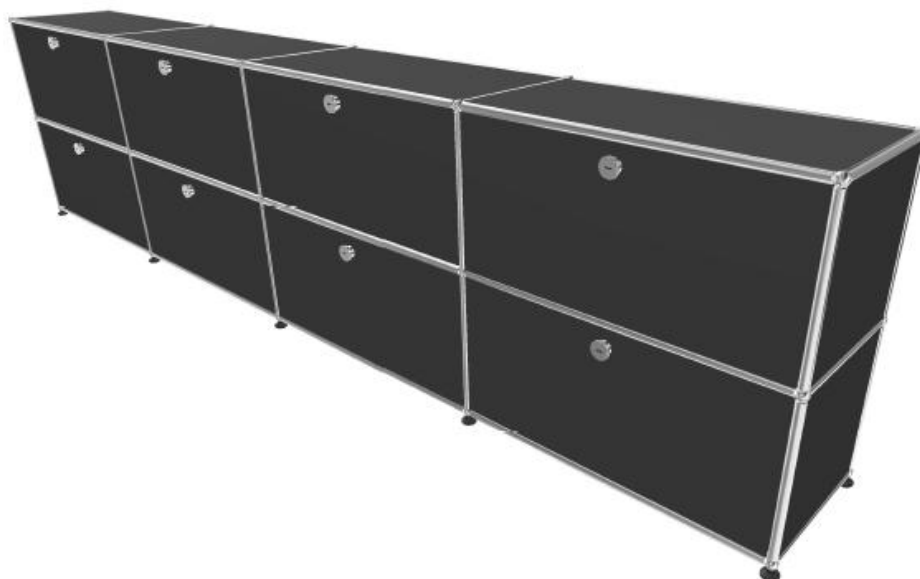

Meuble filant 201 – Gris anthracite

Linéaire supérieur : 4 modules fermés par une porte abattante et 3 d'entre eux sont équipés d'une tablette intermédiaire (1 verre et 2 en métal).

Linéaire inférieur : Module gauche avec tiroir à cadre haut. Module droit, un tiroir avec cadre dossiers suspendu. Partie centrale, 2 modules double tiroir, (dont 1 module équipé d'un cadre intermédiaire et rayon coulissant supplémentaire).

- Dimensions 3000 x 740 x 350 mm
- 162 kg
- Etat 3/5
- Valeur neuve : 5750,96 € HT

Prix net : 3738 € HT

(soit 4500,74 € TTC dont 15 € d'écoparticipation).

- Frais de livraison Paris/RP : 250 € TTC