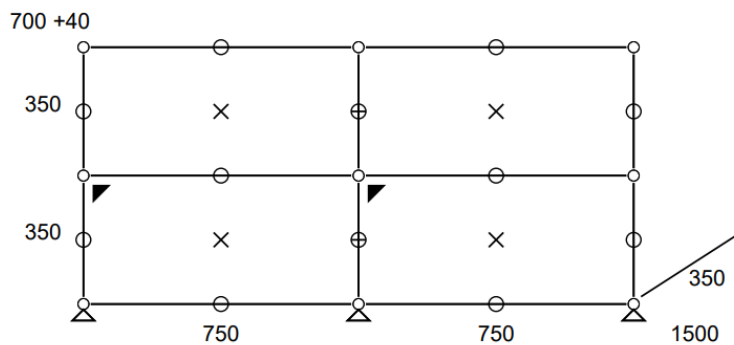

Meuble 340 – Blanc pur

Meuble de rangement équipé de 2 portes abattantes.

- Dimensions 1500 x 740 x 350 mm
- 49 kg
- Etat 3/5
- Valeur neuve : 1608,55 € HT

Prix net : 1287 € HT

(soit 1548,49 € TTC dont 4,28 € d'écoparticipation).

- Frais de livraison Paris/RP : 110 € TTC