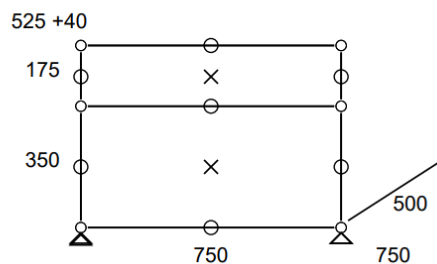

2 Exemplaires