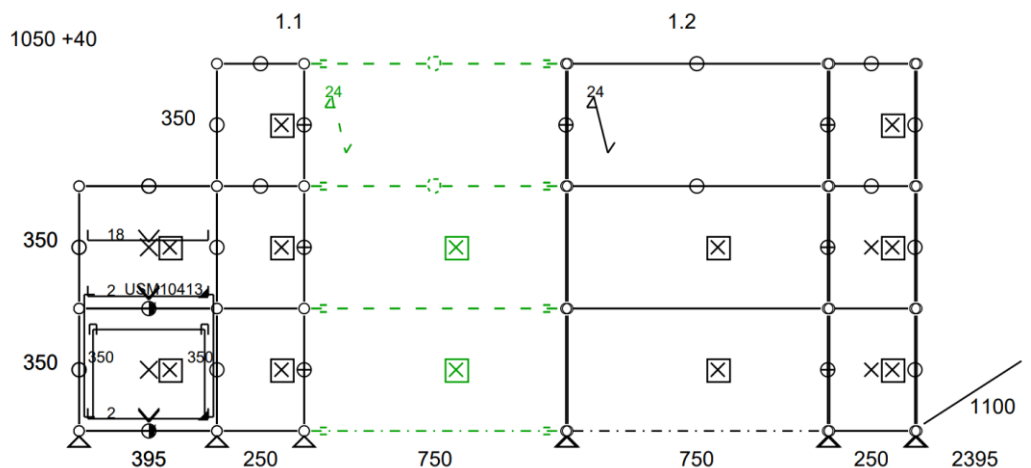

Meuble 288 – Blanc pur USM

Banque d'accueil équipée de 2 modules tiroirs et 2 présentoirs.

- Dimensions 2395 x 1090 x 1100 mm
- 135 kg
- Etat 4/5
- Valeur neuve : 5045,03 € HT

Prix net : 3784 € HT

(soit 4551,24 € TTC dont 10,72 € d'écoparticipation).

- Frais de livraison Paris/RP : 220 € TTC