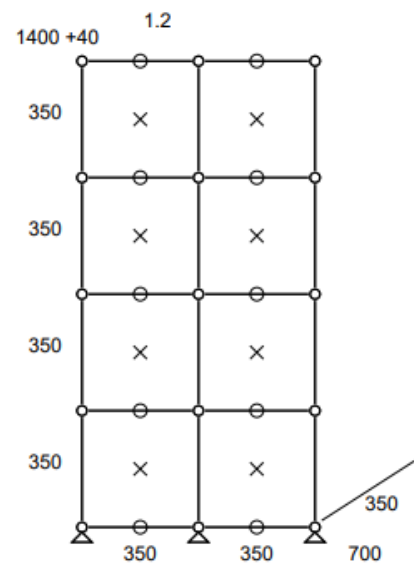

- Dimensions 2395 x 1090 x 1100 mm
- 135 kg
- Etat 4/5
- Valeur neuve : 5045,03 € HT

Prix net : 3784 € HT

(soit 4551,24 € TTC dont 10,72 € d'écoparticipation).

- Frais de livraison Paris/RP : 220 € TTC

Meuble 289 – Bleu gentiane

Bibliothèque mi-hauteur. Ancrage mural inclus.

- Dimensions 700 x 1440 x 350 mm
- 34 kg
- Etat 4/5
- Valeur neuve : 1548,42 € HT

Prix net : 1239 € HT

(soit 1489,49 € TTC dont 3 € d'écoparticipation).

- Frais de livraison Paris/RP : 110 € TTC