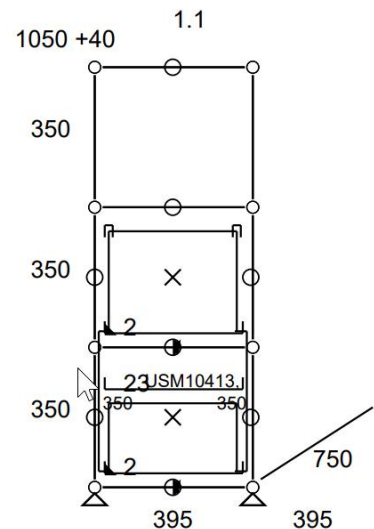

Meuble 236 – Noir graphite

Petit meuble de rangement profond avec tiroirs pour un usage de commode ou de « sideboard » entre deux bureaux. Encadrement haut pour tiroir supérieur haut et cadre de rangement, plus rayon intermédiaire en bas, accompagné d'un plumier intégré en partie basse.

- Dimensions 395 x 1090 x 750 mm
- 65 kg
- Etat 3/5
- Valeur neuve : 2291,27 € HT

Prix net : 1719 € HT

(soit 2068,99 € TTC dont 6,85 € d'écoparticipation).

- Frais de livraison Paris/RP : 110 € TTC

-25%