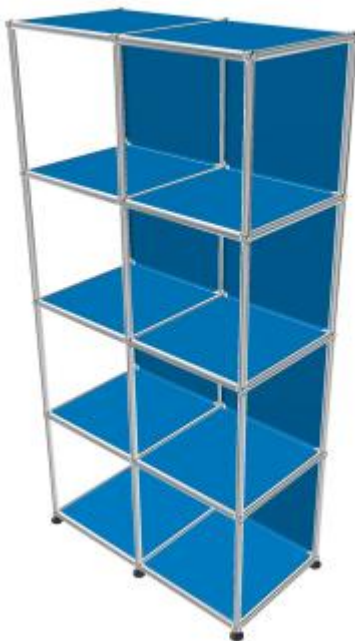

Bibliothèque mi-hauteur. Ancrage mural inclus.

- Dimensions 700 x 1440 x 350 mm
- 34 kg
- Etat 4/5
- Valeur neuve : 1548,42 € HT

Prix net : 1239 € HT

(soit 1489,49 € TTC dont 3 € d'écoparticipation).

- Frais de livraison Paris/RP : 110 € TTC