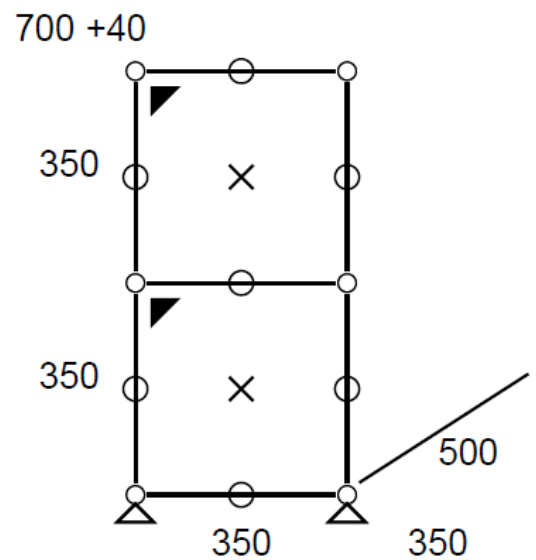

Meuble 211 (2) – Gris clair

Meuble d'appoint ou « sideboard ». 2 modules fermés par des portes abattantes.

- Dimensions 350 x 740 x 500 mm
- 24 kg
- Etat 4/5
- Valeur neuve : 988,79 € HT

Prix net : 742 € HT

(soit 892,08 € TTC dont 2,15 € d'écoparticipation).

- Frais de livraison Paris/RP : 110 € TTC

-20%