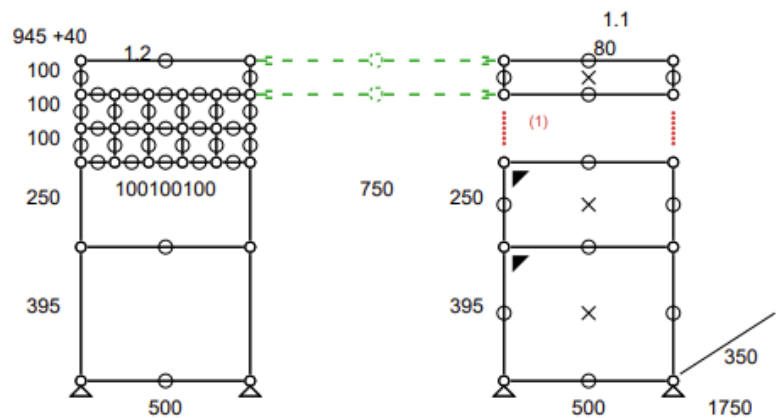

Meuble 327 – Noir graphite et verre

Meuble bar équipé de 2 portes abattantes et rangements bouteilles.

- Dimensions 1750 x 985 x 350 mm
- 68 kg
- Etat 4/5
- Valeur neuve : 3880,22 € HT

Prix net : 3104 € HT

(soit 3731,87 € TTC dont 6,85 € d'écoparticipation).

- Frais de livraison Paris/RP : 150 € TTC