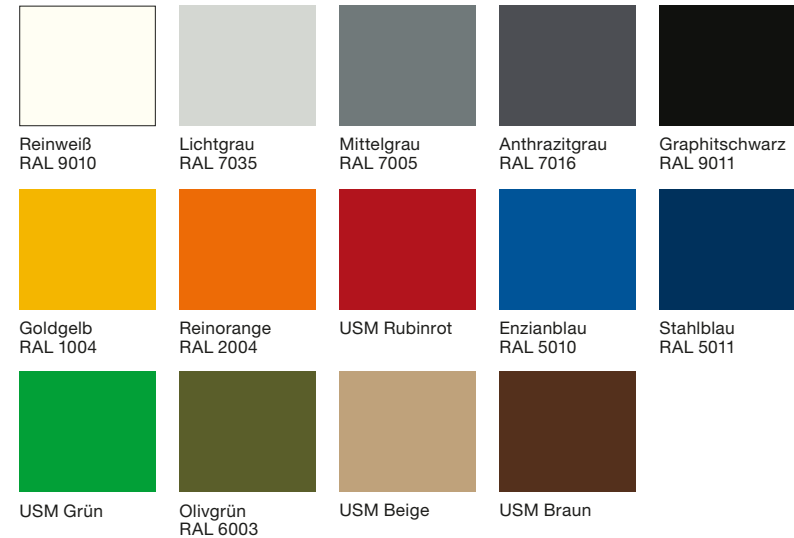

Elemente

Pflanzenmetallelemente

Pflanzenmetallelemente mit Schutzringen und Aussparungen zur Aufnahme von Töpfen. Erhältlich in 5 Größen und in 14 USM Farben.

Topf

Made in Germany, gefertigt aus keramischen Tongemischen. Erhältlich in einer Einheitsgröße und in den Farben Terrakotta und Basalt.

Ø Rand: ca. 220 mm
Ø Boden: ca. 133 mm
Höhe: 200 mm

Abmessungen

Die Pflanzenmetallelemente besitzen je nach Größe bis zu maximal 4 Aussparungen zur Aufnahme der Töpfe.

Farben

Topfeinsatz Wasserstandsanzeiger

Das Bewässerungsset, das einen Topfeinsatz und einen Wasserstandsanzeiger umfasst, spricht nicht nur Pflanzenliebhaber an. Das Set hilft, den Gießzyklus zu regulieren und Gießintervalle zu verlängern. Am Wasserstandsanzeiger lässt sich ablesen, wie viel Wasser nachgegossen werden muss. Auf diese Weise macht das Bewässerungsset die Pflanzenpflege zum Kinderspiel.