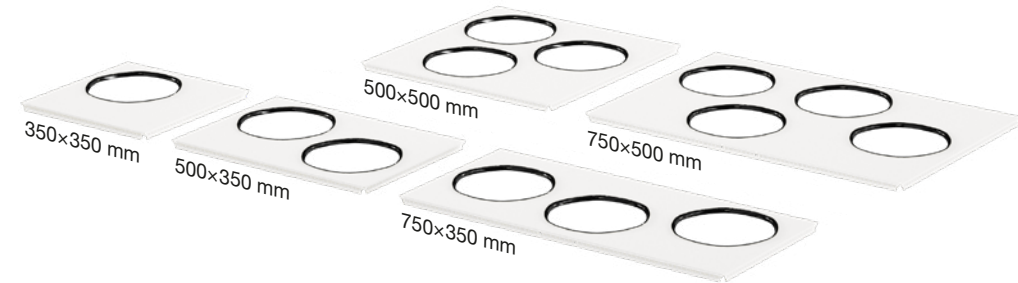

Pflanzen
machen
Menschen
glücklich.

Elemente

Pflanzenmetallelemente

Pflanzenmetallelemente mit Schutzringen und Aussparungen zur Aufnahme von Töpfen. Erhältlich in 5 Größen und in 14 USM Farben.

Terrakotta

Basalt

Topf

Made in Germany, gefertigt aus keramischen Tongemischen. Erhältlich in einer Einheitsgröße und in den Farben Terrakotta und Basalt.

Ø Rand: ca. 220 mm
Ø Boden: ca. 133 mm
Höhe: 200 mm

Abmessungen

Die Pflanzenmetallelemente besitzen je nach Größe bis zu maximal 4 Aussparungen zur Aufnahme der Töpfe.

Farben

Topfeinsatz Wasserstandsanzeiger

Das Bewässerungsset, das einen Topfeinsatz und einen Wasserstandsanzeiger umfasst, spricht nicht nur Pflanzenliebhaber an. Das Set hilft, den Gießzyklus zu regulieren und Gießintervalle zu verlängern. Am Wasserstandsanzeiger lässt sich ablesen, wie viel Wasser nachgegossen werden muss. Auf diese Weise macht das Bewässerungsset die Pflanzenpflege zum Kinderspiel.