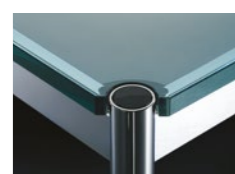

Metallo

USM Haller

Laminato

MDF verniciato a polvere

Linoleum

Fenix

Impiallacciatura oliata o
verniciata

Vetro trasparente

USM Kitos

Laminato

MDF verniciato a polvere

Linoleum

Fenix

Impiallacciatura oliata o
verniciata

La superficie in vetro è disponibile per tavolo USM Haller fino a L: 2000 mm.
Altri colori e superfici disponibili su richiesta.
Prezzi e tempi di consegna dei piani dei tavoli su richiesta.