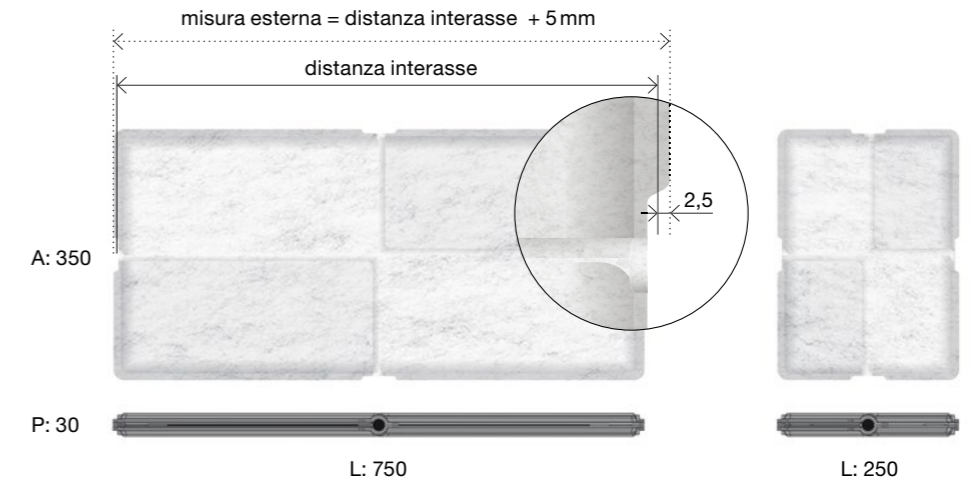

USM Privacy Panels

I Privacy Panel di USM sono un sistema modulare estensibile costituito da pannelli individuali. Ciascun pannello è composto da due strati di tessuto in poliestere stampato e da un tubo a croce. Possono essere usati come elementi indipendenti oppure montati sui tavoli per suddividere lo spazio di lavoro, creare privacy e assorbire i rumori indesiderati.

Vincitore del German Design Award 2017

Vincitore del Design Preis Schweiz 2015/16

I pannelli sono disponibili in due dimensioni, una misura più piccola di 250 x 350 mm e una più grande di 750 x 350 mm. Queste dimensioni sono perfettamente compatibili sia con il sistema di arredamento USM Haller che con i tavoli USM. Tutte le misure sono calcolate su distanze interasse.

Impiallacciatura oliata o
verniciata

La superficie in vetro è disponibile per tavolo USM Haller fino a L: 2000 mm.
Altri colori e superfici disponibili su richiesta.
Prezzi e tempi di consegna dei piani dei tavoli su richiesta.