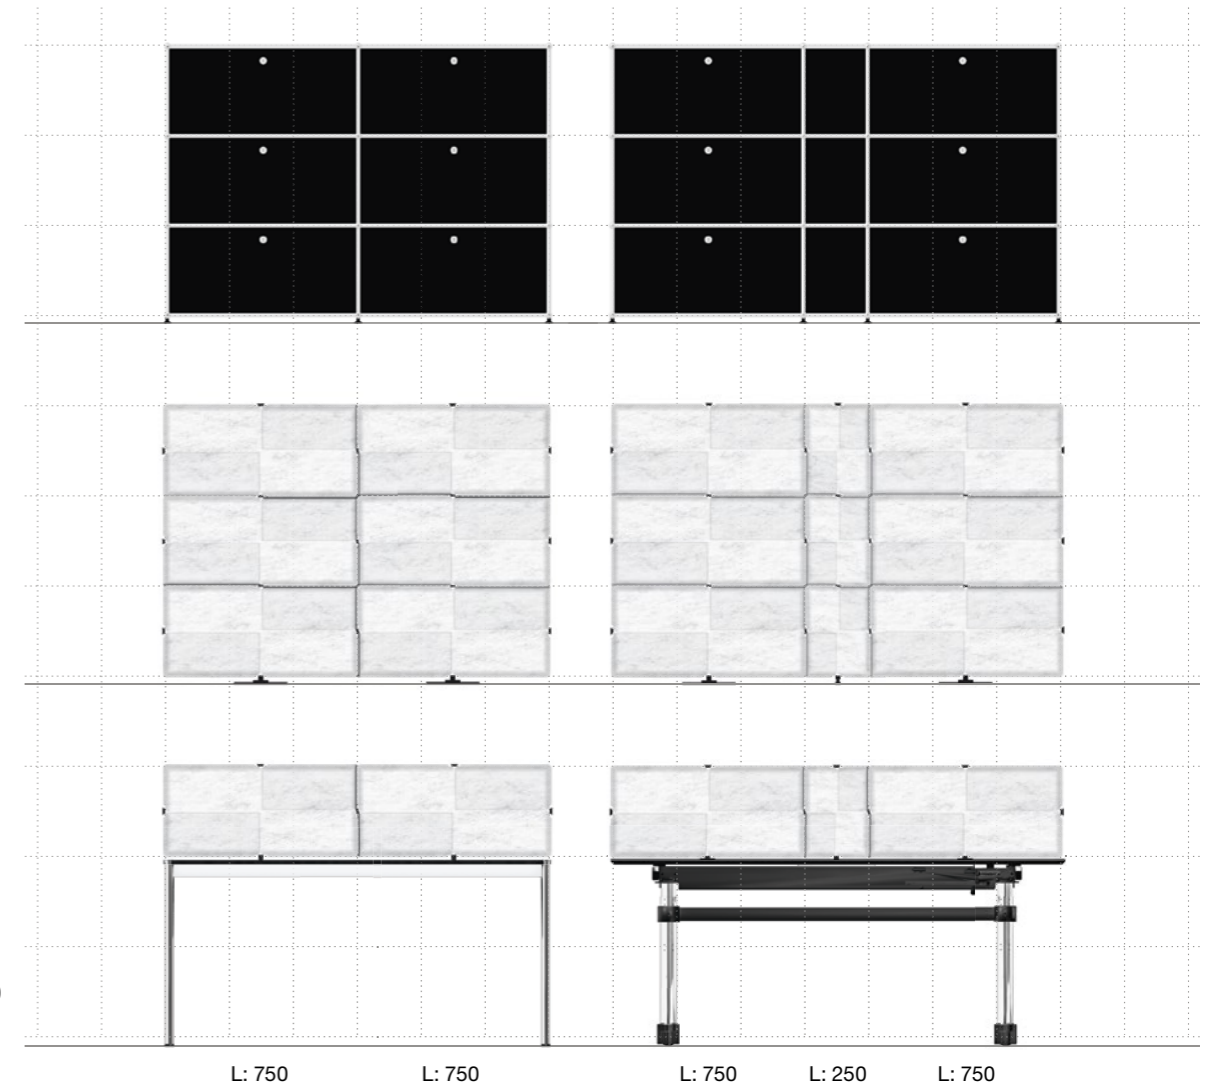

USM Privacy Panels

I Privacy Panel di USM sono un sistema modulare estensibile costituito da pannelli individuali. Ciascun pannello è composto da due strati di tessuto in poliestere stampato e da un tubo a croce. Possono essere usati come elementi indipendenti oppure montati sui tavoli per suddividere lo spazio di lavoro, creare privacy e assorbire i rumori indesiderati.

Vincitore del German Design Award 2017

Vincitore del Design Preis Schweiz 2015/16

I pannelli sono disponibili in due dimensioni, una misura più piccola di 250 x 350 mm e una più grande di 750 x 350 mm. Queste dimensioni sono perfettamente compatibili sia con il sistema di arredamento USM Haller che con i tavoli USM. Tutte le misure sono calcolate su distanze interasse.

Impiallacciatura oliata o
verniciata

La superficie in vetro è disponibile per tavolo USM Haller fino a L: 2000 mm.
Altri colori e superfici disponibili su richiesta.
Prezzi e tempi di consegna dei piani dei tavoli su richiesta.