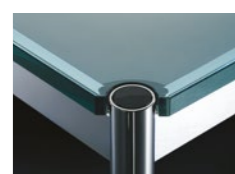

Basalto

Dettagli

USM Haller

Metallo

USM Haller

Laminato

MDF verniciato a polvere

Linoleum

Fenix

Impiallacciatura oliata o
verniciata

Vetro trasparente

USM Kitos

Laminato

MDF verniciato a polvere

Linoleum

Fenix

Impiallacciatura oliata o
verniciata

La superficie in vetro è disponibile per tavolo USM Haller fino a L: 2000 mm.
Altri colori e superfici disponibili su richiesta.
Prezzi e tempi di consegna dei piani dei tavoli su richiesta.