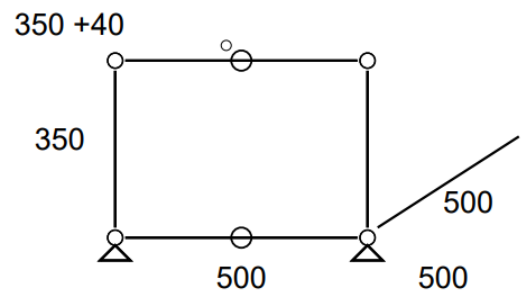

- Frais de livraison Paris/RP : 110 € TTC

Meuble 249 – Gris moyen USM

Petite étagère avec deux modules ouverts et partie inférieure fermée

- Dimensions 750 x 915 x 500 mm
- 30 kg
- Etat 3/5
- Valeur neuve : 862,28 € HT