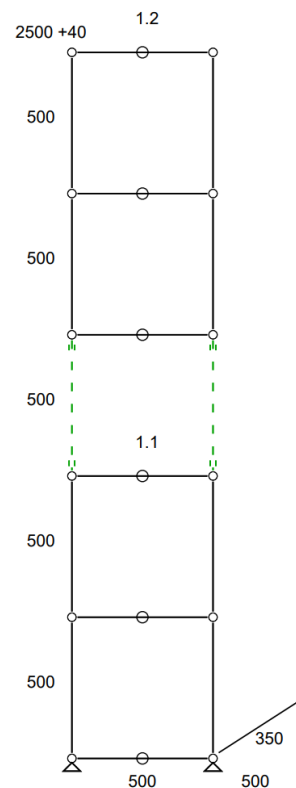

Meuble 305 – Blanc pur

Etagère - Ancrage mural inclus.

- Dimensions 500 x 2540 x 350 mm
- 23 kg
- Etat 4/5
- Valeur neuve : 1030,25 € HT

Prix net : 824 € HT

(soit 991,19 € TTC dont 2,15 € d'écoparticipation).

- Frais de livraison Paris/RP : 120 € TTC