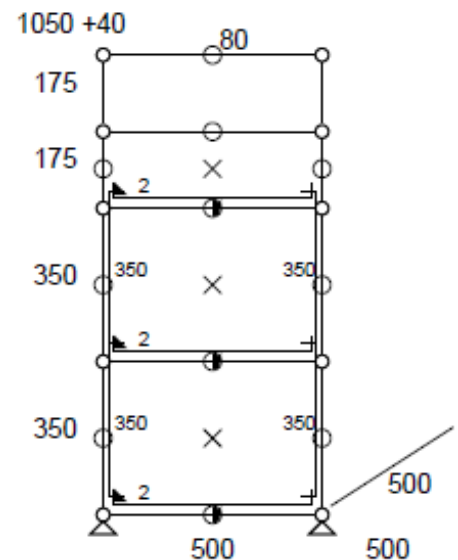

Meuble 192 – Bleu acier USM

Meuble colonne bleu acier USM équipé de 3 portes coulissantes (sans cadre intérieur) et plateau supérieur en verre transparent ESG.

- Dimensions 500 x 1090 x 500 mm
- 57 kg
- Etat 4/5
- Valeur neuve : 2203,04 € HT

Prix net : 1652 € HT

(soit 1987,02 € TTC dont 4,28 € d'écoparticipation).

- Frais de livraison Paris/RP : 110 € TTC