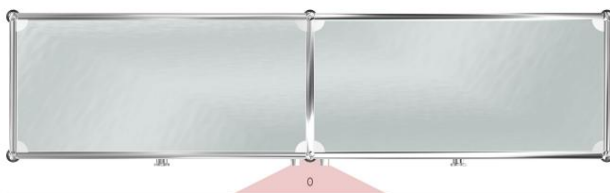

Meuble 90 – Beige USM

Meuble de rangement entièrement équipé de tiroirs.

Pour les modules du bas (de gauche à droite) : partie gauche, un grand tiroir sans cadre de rehausse - partie centrale, un tiroir avec cadre de rehausse et rayon intermédiaire - partie de droite, un tiroir avec cadre de rehausse.

(soit 2757,32 € TTC dont 6,85 € d'écoparticipation).

- Frais de livraison Paris/RP : 180 € TTC

Meuble 276 – Blanc pur et verre

Meuble vitrine surélevé composé de 4 modules : deux modules vitrines en verre et deux portes abattantes avec serrures.

Meuble 283 – Noir graphite USM

Meuble de rangement bas composé de 4 modules dont 2 ouverts avec fonds équipés de passe-câble et 2 équipés de portes abattantes

- Dimensions 1500 x 685 x 350 mm
- Etat 4/5
- 47 kg
- Valeur neuve : 1681,82 € HT