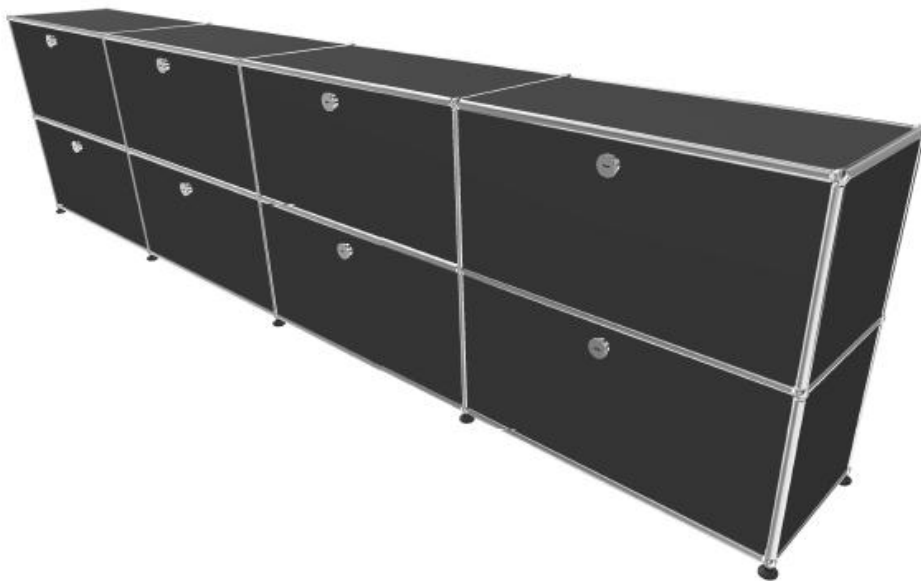

Meuble filant 201 – Gris anthracite

Linéaire supérieur : 4 modules fermés par une porte abattante et 3 d'entre eux sont équipés d'une tablette intermédiaire (1 verre et 2 en métal).

Linéaire inférieur : Module gauche avec tiroir à cadre haut. Module droit, un tiroir avec cadre dossiers suspendu. Partie centrale, 2 modules double tiroir, (dont 1 module équipé d'un cadre intermédiaire et rayon coulissant supplémentaire).

- Dimensions 3000 x 740 x 350 mm
- 162 kg
- Etat 3/5
- Valeur neuve : 5750,96 € HT

Prix net : 3738 € HT

(soit 4500,74 € TTC dont 15 € d'écoparticipation).

- Frais de livraison Paris/RP : 250 € TTC