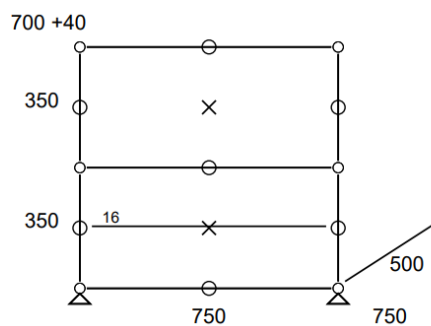

Meuble 343 – Blanc pur

Meuble de rangement équipé d'1 tablette intermédiaire.

- Dimensions 750 x 740 x 500 mm
- 30 kg
- Etat 3/5
- Valeur neuve : 846,26 € HT

Prix net : 635 € HT

(soit 764,64 € TTC dont 3 € d'écoparticipation).

- Frais de livraison Paris/RP : 110 € TTC