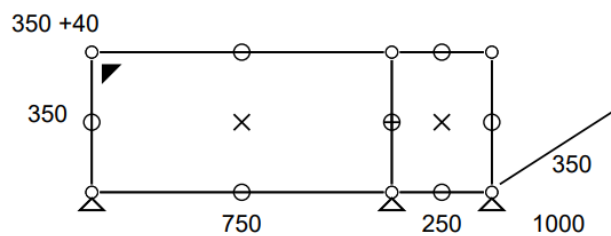

Meuble 311 – Bleu gentiane

Meuble TV équipé de 1 porte abattante.

- Dimensions 1000 x 390 x 350 mm
- 28 kg
- Etat 4/5
- Valeur neuve : 870,69 € HT

Prix net : 697 € HT

(soit 838,01 € TTC dont 2,15 € d'écoparticipation).

- Frais de livraison Paris/RP : 110 € TTC