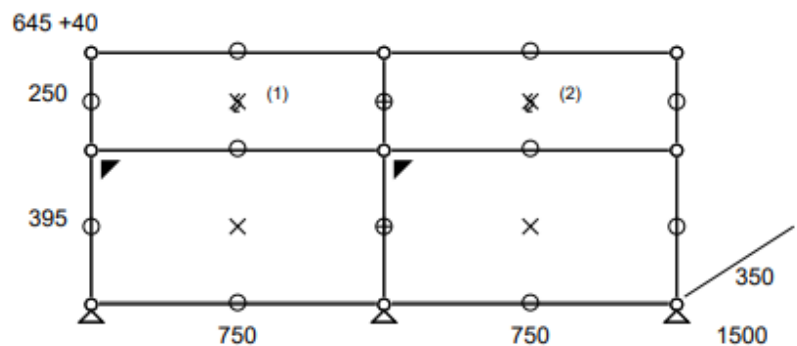

Meuble 283 – Noir graphite USM

Meuble de rangement bas composé de 4 modules dont 2 ouverts avec fonds équipés de passe-câble et 2 équipés de portes abattantes

- Dimensions 1500 x 685 x 350 mm
- Etat 4/5
- 47 kg
- Valeur neuve : 1681,82 € HT

Prix net : 1345 € HT

(soit 1618,84 € TTC dont 4,28 € d'écoparticipation).

- Frais de livraison Paris/RP : 110 € TTC

-20%