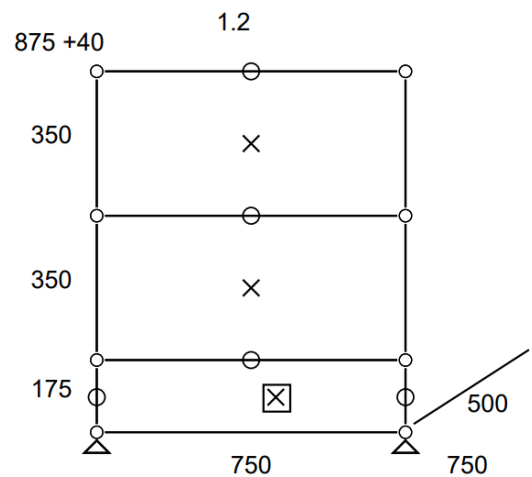

Meuble 249 – Gris moyen USM

Petite étagère avec deux modules ouverts et partie inférieure fermée

- Dimensions 750 x 915 x 500 mm
- 30 kg
- Etat 3/5
- Valeur neuve : 862,28 € HT

Prix net : 690 € HT

(soit 829,93 € TTC dont 2,15 € d'écoparticipation).

- Frais de livraison Paris/RP : 110 € TTC