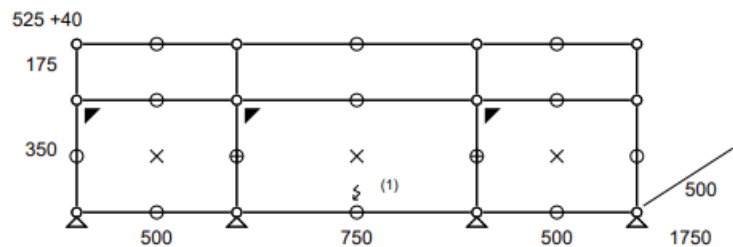

- Frais de livraison Paris/RP : 110 € TTC

- 15%

Meuble visible à notre showroom
23, rue de Bourgogne 75007 PARIS

Meuble 335 – Beige USM

Etagère sur rehausse ouverte.

- Dimensions 1000 x 1440 x 350 mm
- 46 kg
- Etat 4/5
- Valeur neuve : 2103,98 € HT