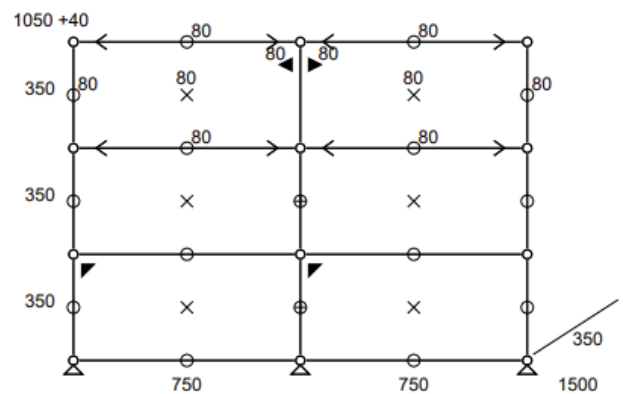

Meuble 318 – Blanc pur et verre

Meuble vitrine blanc pur USM équipé de 2 portes abattantes et 2 modules vitrines en verre.

- Dimensions 1500 x 1090 x 350 mm
- 79 kg
- Etat 4/5
- Valeur neuve : 3151,66 € HT

Prix net : 2521 € HT

(soit 3032,45 € TTC dont 6,85 € d'écoparticipation).

- Frais de livraison Paris/RP : 110 € TTC