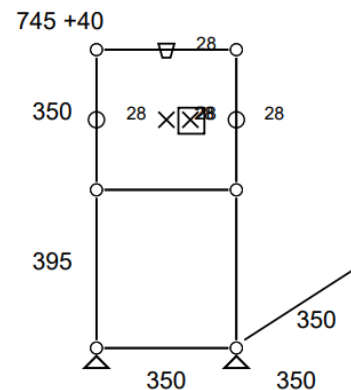

Meuble 300 Bis – Meuble d'appoint univers végétal Vert olive USM

Meuble pot de fleur – 1 insert.

- Dimensions 350 x 785 x 350 mm
- 10 kg
- Etat 4/5
- Valeur neuve : 551,07 € HT

Prix net : 468 € HT

(soit 563,38 € TTC dont 1,28 € d'écoparticipation).

- Frais de livraison Paris/RP : 110 € TTC

2 Exemplaïres