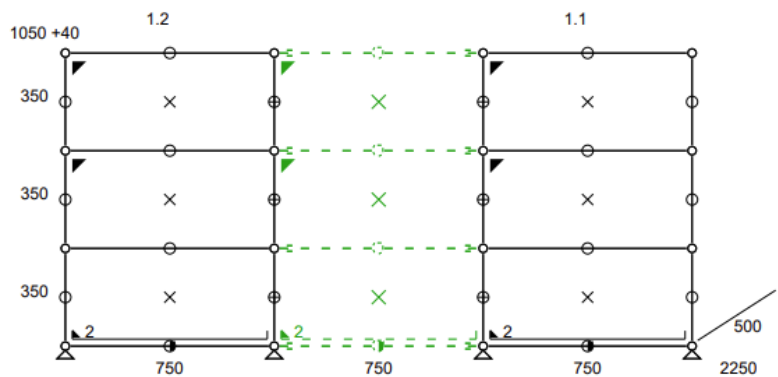

Meuble 319 – Vert USM

Meuble équipé de 6 portes abattantes et de 3 tiroirs sans cadre de réhausse (partie basse uniquement).
Ancrage mural inclus.

- Dimensions 225 x 1090 x 500 mm
- 161 kg
- Etat 3/5
- Valeur neuve : 4876,81 € HT

Prix net : 3658 € HT

(soit 4404,13 € TTC dont 15 € d'écoparticipation).

- Frais de livraison Paris/RP : 190 € TTC