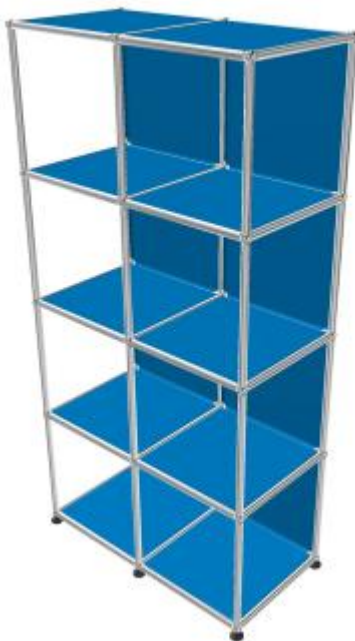

Meuble 289 – Bleu gentiane

Bibliothèque mi-hauteur. Ancrage mural inclus.

- Dimensions 700 x 1440 x 350 mm
- 34 kg
- Etat 4/5
- Valeur neuve : 1548,42 € HT

Prix net : 1239 € HT

(soit 1489,49 € TTC dont 3 € d'écoparticipation).

- Frais de livraison Paris/RP : 110 € TTC