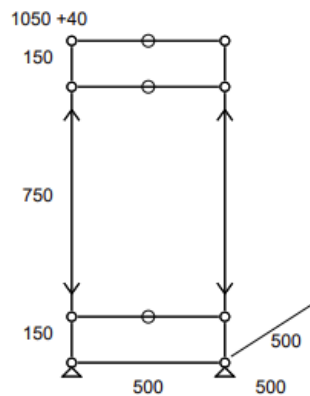

Meuble 329 – Beige USM

Meuble mange debout.

- Dimensions 500 x 1090 x 500 mm
- 15 kg
- Etat 4/5
- Valeur neuve : 612,13 € HT

Prix net : 520 € HT

(soit 625,66 € TTC dont 1,28 € d'écoparticipation).

- Frais de livraison Paris/RP : 110 € TTC