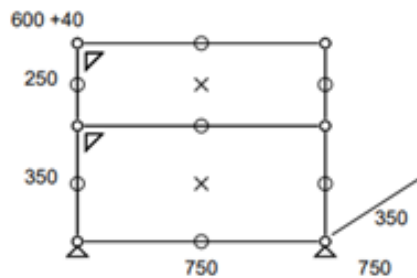

Meuble 322 – Blanc pur

Meuble équipé de 2 portes abattantes avec jeu de clés.

- Dimensions 750 x 640 x 350 mm
- 29 kg
- Etat 4/5
- Valeur neuve : 1162,93 € HT

Prix net : 988 € HT

(soit 1188,34 € TTC dont 2,15 € d'écoparticipation).

- Frais de livraison Paris/RP : 110 € TTC