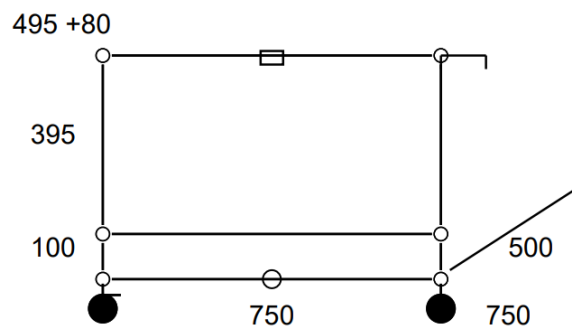

Desserte L3 – Noir graphite et verre laqué

Desserte / chariot de service sur roulettes ; deux roulettes avec arrêt.

- Dimensions 750 x 575 x 500 mm
- 18 kg
- Etat 4/5
- Valeur neuve : 1085,14 € HT

Prix net : 868 € HT

(soit 1043,02 € TTC dont 1,28 € d'écoparticipation).

- Frais de livraison Paris/RP : 110 € TTC ou mise à disposition au showroom

Meuble visible à notre showroom
23, rue de Bourgogne 75007 PARIS