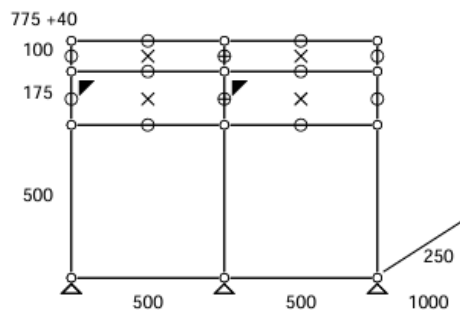

Meuble 345 – Beige USM

Console.

- Dimensions 1000 x 815 x 250 mm
- 27 kg
- Etat 4/5
- Valeur neuve : 1598,72 € HT

Prix net : 1359 € HT

(soit 1632,84 € TTC dont 2,15 € d'écoparticipation).

- Frais de livraison Paris/RP : 110 € TTC

Meuble visible à notre showroom
23, rue de Bourgogne 75007 PARIS