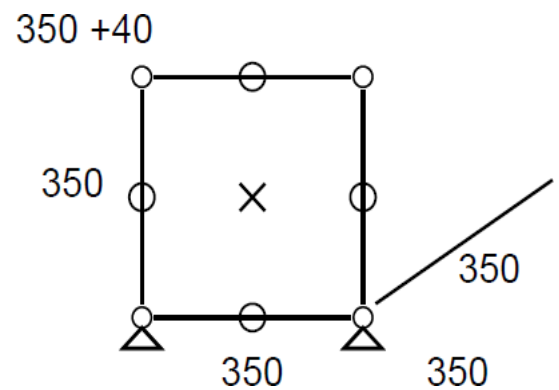

Meuble 145 – Argent mat USM

Petit module cube ouvert.

- Dimensions 350 x 390 x 350 mm
- 7 kg
- Etat : 4/5
- Valeur neuve : 372,94 € HT

Prix net : 280 € HT

(soit 336,30 € TTC dont 0,65 € d'écoparticipation).

- Frais de livraison Paris/RP : 110 € TTC
  (ou mise à disposition au showroom)

3 Exemplaires