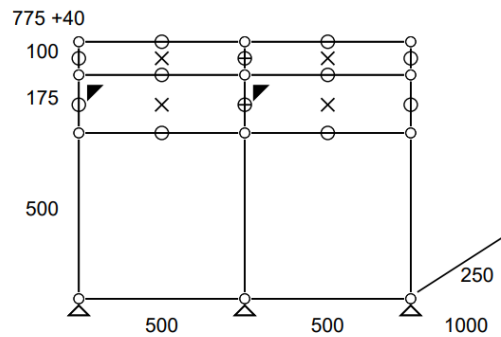

Meuble 338 (type M51) – Marron USM

Console équipée de 2 portes abattantes.

- Dimensions 1000 x 815 x 250 mm
- 27 kg
- Etat 5/5
- Valeur neuve : 1598,72 € HT

Prix net : 1359 € HT

(soit 1632,84 € TTC dont 2,15 € d'écoparticipation).

- Frais de livraison Paris/RP : 110 € TTC