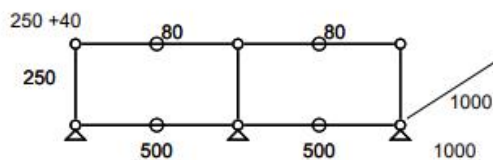

Meuble 323 – Gris moyen USM

Table basse équipée d'une partie supérieure en verre.

- Dimensions 1000 x 290 x 1000 mm
- 31 kg
- Etat 4/5
- Valeur neuve : 1313,65 € HT

Prix net : 1117 € HT

(soit 1342,92 € TTC dont 3 € d'écoparticipation).

- Frais de livraison Paris/RP : 110 € TTC