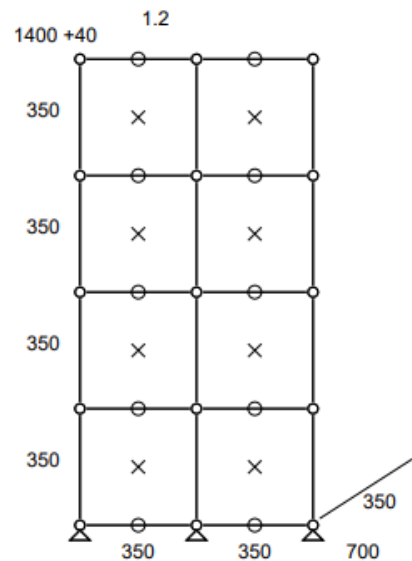

Meuble 289 – Bleu gentiane

Bibliothèque mi-hauteur. Ancrage mural inclus.

- Dimensions 700 x 1440 x 350 mm
- 34 kg
- Etat 4/5
- Valeur neuve : 1548,42 € HT

Prix net : 1239 € HT

(soit 1489,49 € TTC dont 3 € d'écoparticipation).

- Frais de livraison Paris/RP : 110 € TTC