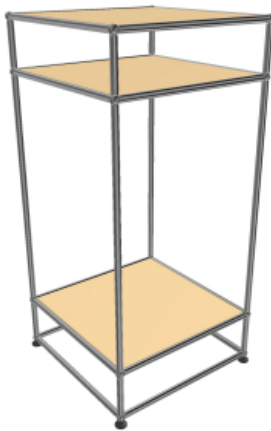

Meuble 329 – Beige USM

Meuble mange debout.

- Dimensions 500 x 1090 x 500 mm
- 15 kg
- Etat 4/5
- Valeur neuve : 612,13 € HT

Prix net : 520 € HT

(soit 625,66 € TTC dont 1,28 € d'écoparticipation).

- Frais de livraison Paris/RP : 110 € TTC