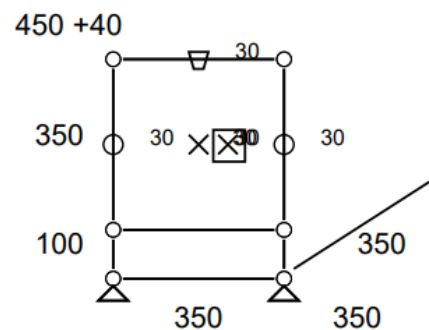

Meuble 299 – Meuble d'appoint univers végétal Noir graphite

Meuble univers végétal – 1 insert.

- Dimensions 350 x 490 x 350 mm
- 10 kg
- Etat 4/5
- Valeur neuve : 502,64 € HT

Prix net : 402 € HT

(soit 483,18 € TTC dont 0,65 € d'écoparticipation).

- Frais de livraison Paris/RP : 110 € TTC

2 Exemplaires