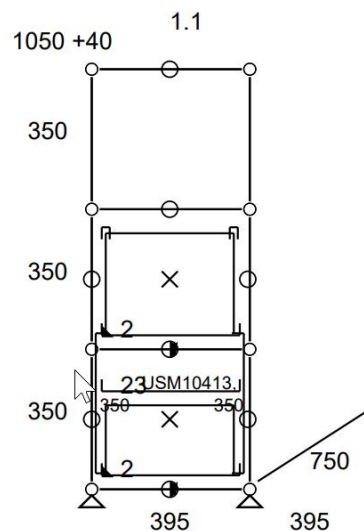

Meuble 236 – Noir graphite

Petit meuble de rangement profond avec tiroirs pour un usage de commode ou de « sideboard » entre deux bureaux. Encadrement haut pour tiroir supérieur haut et cadre de rangement, plus rayon intermédiaire en bas, accompagné d'un plumier intégré en partie basse.

- Dimensions 395 x 1090 x 750 mm
- 65 kg
- Etat 3/5
- Valeur neuve : 2291,27 € HT

Prix net : 1719 € HT

(soit 2068,99 € TTC dont 6,85 € d'écoparticipation).

- Frais de livraison Paris/RP : 110 € TTC

-25%