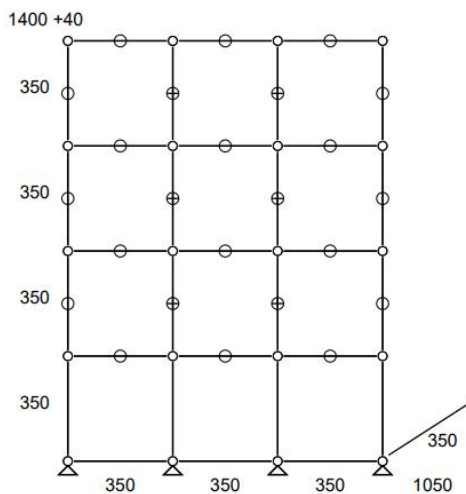

Meuble 335 – Beige USM

Etagère sur rehausse ouverte.

- Dimensions 1000 x 1440 x 350 mm
- 46 kg
- Etat 4/5
- Valeur neuve : 2103,98 € HT

Prix net : 1683 € HT

(soit 2024,10 € TTC dont 4,28 € d'écoparticipation).

- Frais de livraison Paris/RP : 110 € TTC