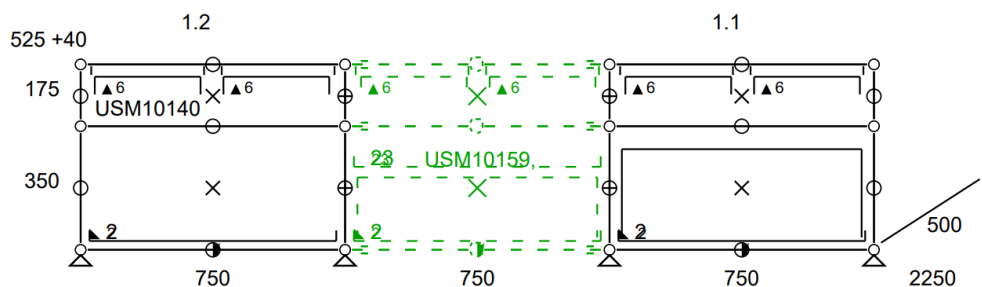

Meuble 90 – Beige USM

Meuble de rangement entièrement équipé de tiroirs.

Pour les modules du bas (de gauche à droite) : partie gauche, un grand tiroir sans cadre de rehausse - partie centrale, un tiroir avec cadre de rehausse et rayon intermédiaire - partie de droite, un tiroir avec cadre de rehausse.

- Dimensions 2250 x 565 x 500 mm
- 147 kg
- Etat 2,5/5 - Meuble avec rayures et panneaux enfoncés.
- Valeur neuve : 4641,57 € HT

Prix net : 2785 € HT

(soit 3352,64 € TTC dont 10,72 € d'écoparticipation).

- Frais de livraison Paris/RP : 300 € TTC

-40%