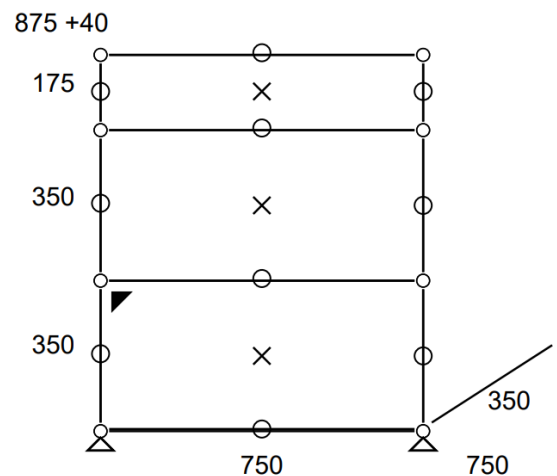

Meuble 284 – Jaune or USM

Meuble de rangement à 3 niveaux équipé d'une porte abattante partie basse.

- Dimensions 750 x 915 x 350 mm
- 33 kg
- Etat 4/5
- Valeur neuve : 1168,61 € HT

Prix net : 935 € HT

(soit 1124,87 € TTC dont 3 € d'écoparticipation).

- Frais de livraison Paris/RP : 110 € TTC