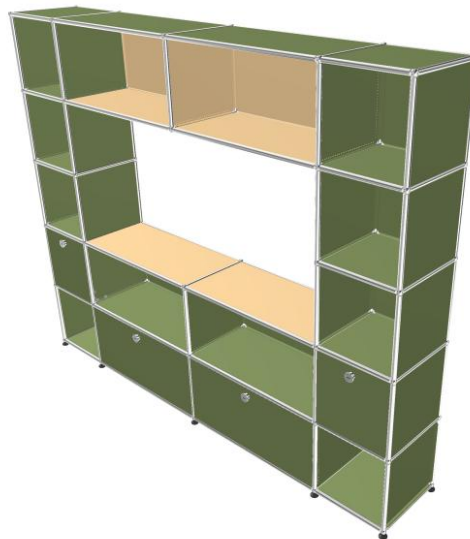

Meuble 312 – Meuble Bibliothèque Vert olive et Beige USM

Meuble bibliothèque équipé d'un espace dédié pour télévision (rangement tiroirs et portes abattantes)

- Dimensions 2200 x 1790 x 350 mm
- 143 kg
- Etat 4/5
- Valeur neuve : 5231,50 € HT

Prix net : 3924 € HT

(soit 4719,07 € TTC dont 10,72 € d'écoparticipation).

- Frais de livraison Paris/RP : 210 € TTC