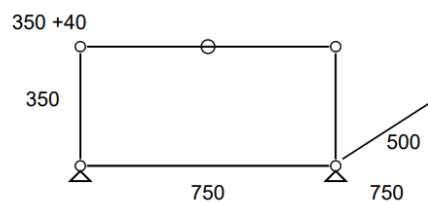

Meuble 342 – Blanc pur

Table basse.

- Dimensions 750 x 390 x 500 mm
- 8 kg
- Etat 3/5
- Valeur neuve : 295,07 € HT

Prix net : 221 € HT

(soit 266,21 € TTC dont 0,65 € d'écoparticipation).

- Frais de livraison Paris/RP : 110 € TTC