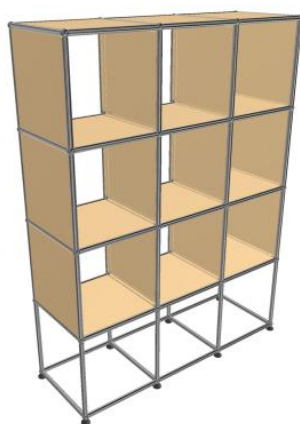

Meuble 335 – Beige USM

Etagère sur rehausse ouverte.

- Dimensions 1000 x 1440 x 350 mm
- 46 kg
- Etat 4/5
- Valeur neuve : 2103,98 € HT

Prix net : 1683 € HT

(soit 2024,10 € TTC dont 4,28 € d'écoparticipation).

- Frais de livraison Paris/RP : 110 € TTC