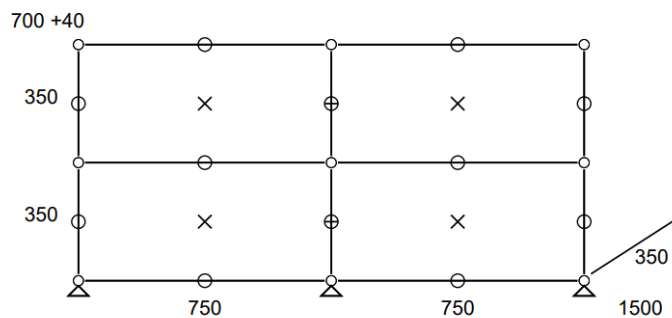

Meuble 339 – Orange pur

Meuble de rangement.

- Dimensions 1500 x 740 x 350 mm
- 39 kg
- Etat 2/5
- Valeur neuve : 1237,91€ HT

Prix net : 805 € HT

(soit 968,57 € TTC dont 3 € d'écoparticipation).

- Frais de livraison Paris/RP : 110 € TTC