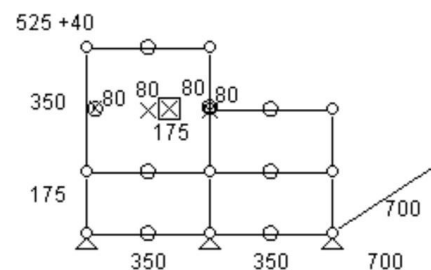

Meuble 153 – Blanc pur

Table basse niveaux dégradés – 4 modules vides – 1 cube de rangement vitré surélevé
– 1 niche vide surélevée.

- Dimensions 700 x 565 x 700 mm
- 28 kg
- Etat : 4/5
- Valeur neuve : 1558,41 € HT

Prix net : 1091 € HT

(soit 1311,35 € TTC dont 2,15 € d'écoparticipation).

- Frais de livraison Paris/RP : 110 € TTC

-30%