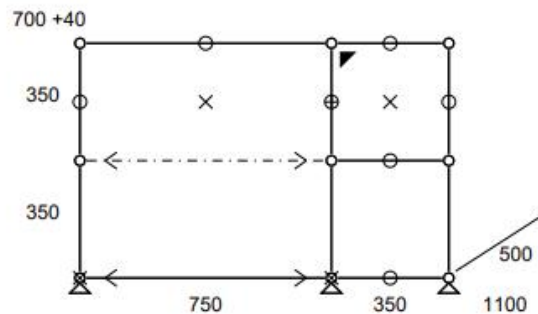

Meuble 314 – Jaune or (équivalent B21)

Bureau équipé d'un module à porte abattante (poignée sans serrure).

- Dimensions 1100 x 740 x 500 mm
- 28 kg
- Etat 3/5
- Valeur neuve : 1128,11 € HT

Prix net : 790 € HT

(soit 949,76 € TTC dont 2,15 € d'écoparticipation).

- Frais de livraison Paris/RP : 110 € TTC