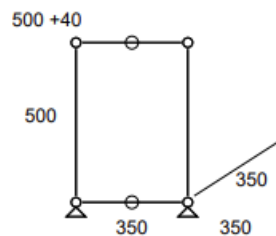

Bout de canapé.

- Dimensions 373 x 540 x 373 mm
- 6 kg
- Etat 4/5
- Valeur neuve : 286,96 € HT

Prix net : 244 € HT

(soit 293,35 € TTC dont 0,65 € d'écoparticipation).

- Frais de livraison Paris/RP : 110 € TTC