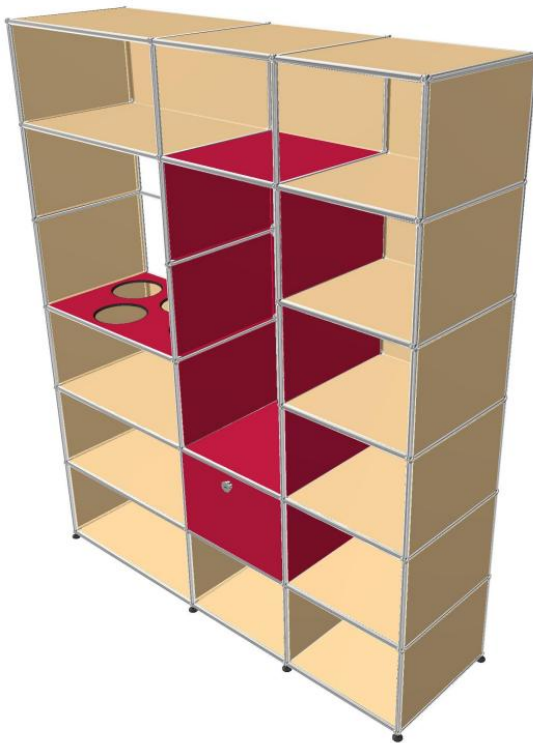

Meuble 265 – Beige et Rouge rubis USM

Meuble de rangement avec 1 compartiment fermé par une porte abattante et un compartiment univers végétal. 1 barre de penderie dans le module rouge.

- Dimensions 1750 x 2140 x 500 mm
- 138 kg
- Etat 4/5
- Valeur neuve : 4537,20 € HT

Prix net : 3403 € HT

(soit 4094,20 € TTC dont 10,72 € d'écoparticipation).

- Frais de livraison et montage Paris/RP : 180 € TTC