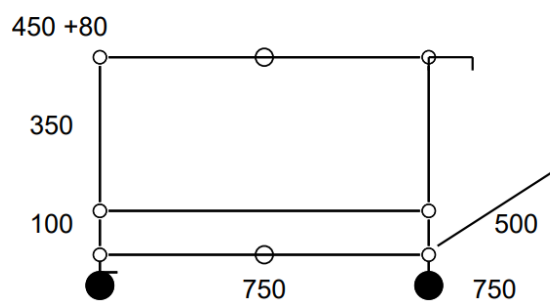

Desserte L1 – Beige USM

Desserte / chariot de service sur roulettes ; deux roulettes avec arrêt.

- Dimensions 750 x 530 x 500 mm
- 14 kg
- Etat 4/5
- Valeur neuve : 597,16 € HT

Prix net : 478 € HT

(soit 574,56 € TTC dont 1,28 € d'écoparticipation).

- Frais de livraison Paris/RP : 110 € TTC ou mise à disposition au showroom