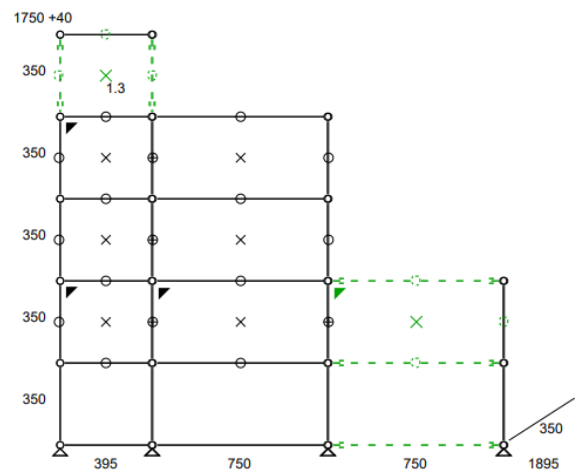

Meuble 272 – Bleu gentiane USM

Meuble de rangement avec 4 modules fermés par des portes abattantes.

- Dimensions 1895 x 1790 x 350 mm
- 85 kg
- Etat 4/5
- Valeur neuve : 3274,37 € HT

Prix net : 2292 € HT

(soit 2757,32 € TTC dont 6,85 € d'écoparticipation).

- Frais de livraison Paris/RP : 180 € TTC