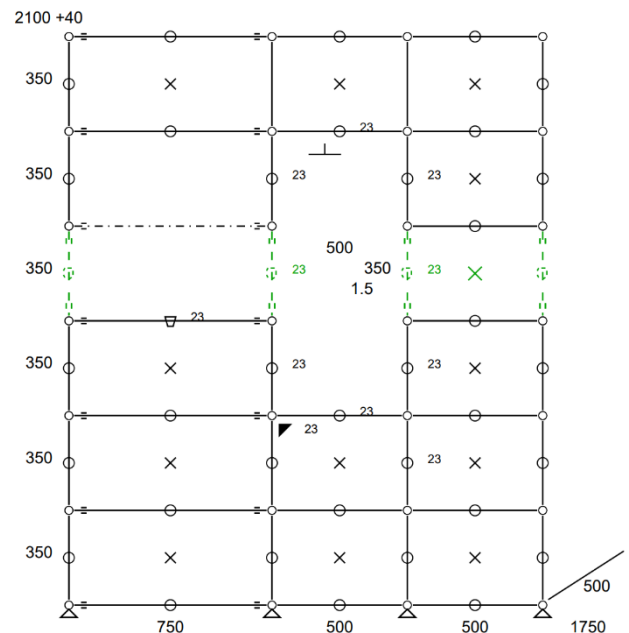

Meuble 265 – Beige et Rouge rubis USM

Meuble de rangement avec 1 compartiment fermé par une porte abattante et un compartiment univers végétal. 1 barre de penderie dans le module rouge.

- Dimensions 1750 x 2140 x 500 mm
- 138 kg
- Etat 4/5
- Valeur neuve : 4537,20 € HT

Prix net : 3403 € HT

(soit 4094,20 € TTC dont 10,72 € d'écoparticipation).

- Frais de livraison et montage Paris/RP : 180 € TTC