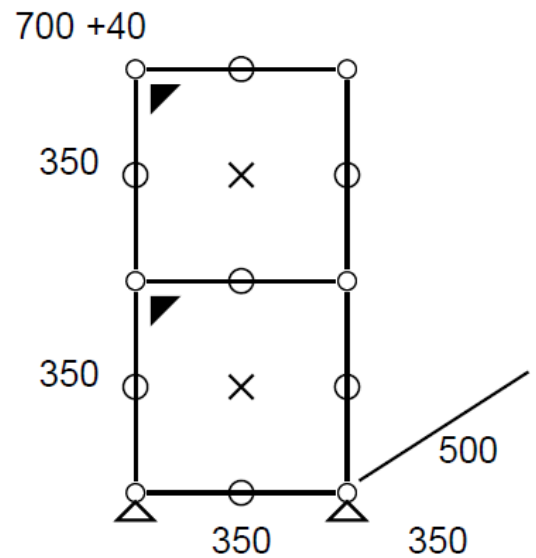

Meuble 211 (2) – Gris clair

Meuble d'appoint ou « sideboard ». 2 modules fermés par des portes abattantes.

- Dimensions 350 x 740 x 500 mm
- 24 kg
- Etat 4/5
- Valeur neuve : 988,79 € HT

Prix net : 742 € HT

(soit 892,08 € TTC dont 2,15 € d'écoparticipation).

- Frais de livraison Paris/RP : 110 € TTC

-20%