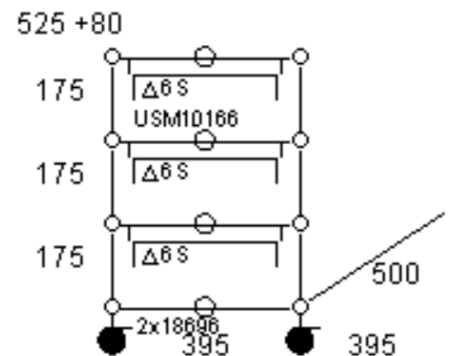

Caisson 139 - Blanc pur

Caisson 3 tiroirs entièrement habillé : tiroirs avec serrure, accessoires de rangement Inos dans le tiroir supérieur, roulettes avec arrêt.

- Dimensions 395 x 605 x 500 mm
- 46 kg
- Etat : 3/5
- Valeur neuve : 1890,87 € HT

Prix net : 1607 € HT

(soit 1932,97 € TTC dont 4,28 € d'écoparticipation).

- Frais de livraison Paris/RP : 110 €TTC

-15%

Meuble visible à notre showroom
23, rue de Bourgogne 75007 PARIS