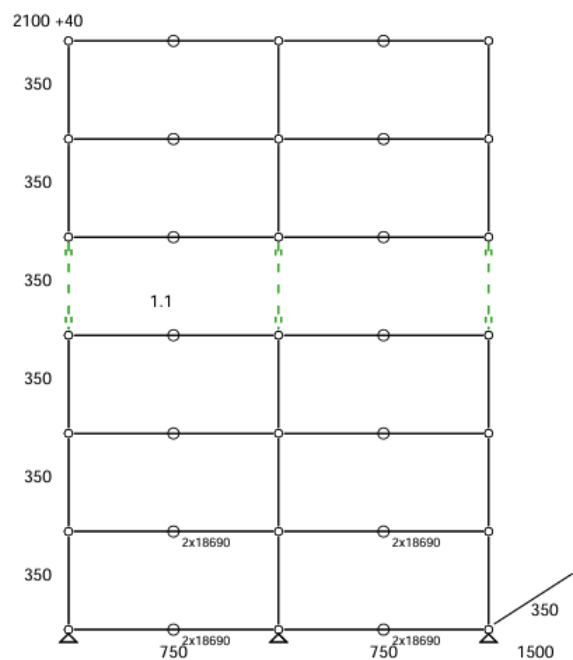

Desserte L1 – Beige USM

Desserte / chariot de service sur roulettes ; deux roulettes avec arrêt.

- Dimensions 750 x 530 x 500 mm
- 14 kg
- Etat 4/5
- Valeur neuve : 597,16 € HT

Prix net : 478 € HT

(soit 574,56 € TTC dont 1,28 € d'écoparticipation).