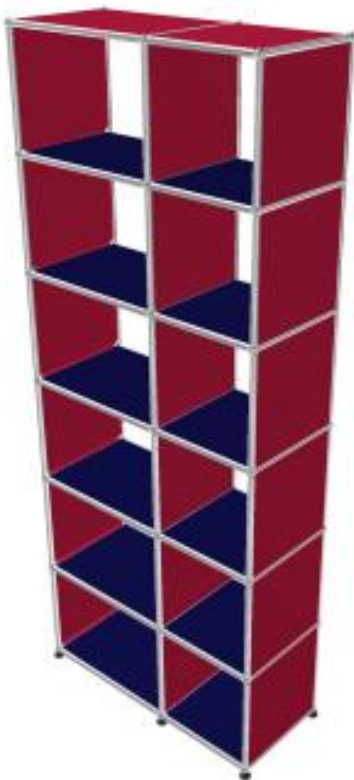

Meuble 292 – Rouge rubis et Bleu acier USM

Bibliothèque sans fonds. Ancrage mural inclus.

- Dimensions 850 x 2140 x 350 mm
- 60 kg
- Etat 4/5
- Valeur neuve : 2437,43 € HT

Prix net : 1828 € HT

(soit 2197,97 € TTC dont 4,28 € d'écoparticipation).

- Frais de livraison Paris/RP : 110 € TTC