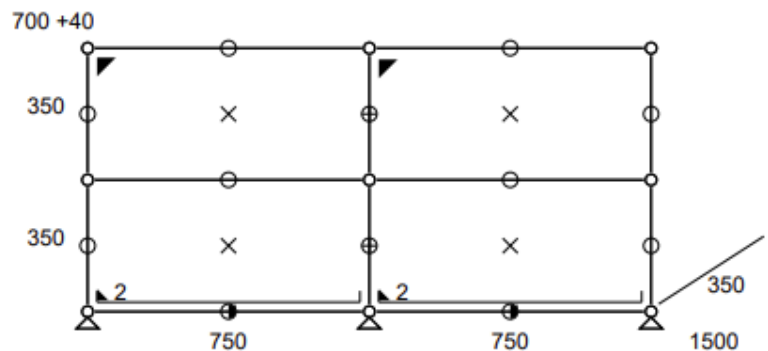

Meuble 321 – Gris argent mat USM

Meuble équipé de 2 portes abattantes et de 2 tiroirs sans cadre de réhausse.

- Dimensions 1500 x 740 x 350 mm
- 63 kg
- Etat 3/5
- Valeur neuve : 2260,61 € HT

Prix net : 1582 € HT

(soit 1905,77 € TTC dont 6,85 € d'écoparticipation).

- Frais de livraison Paris/RP : 110 € TTC