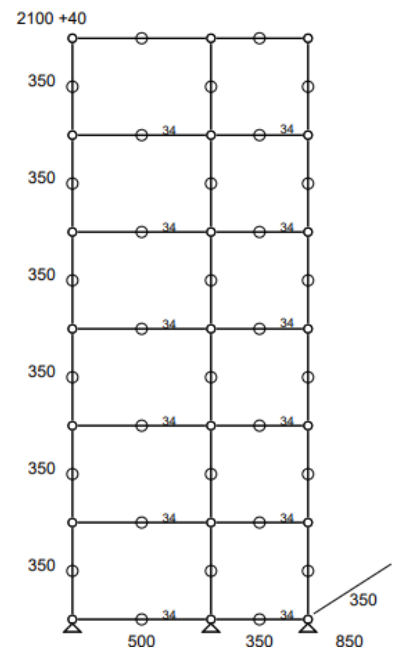

Meuble 292 – Rouge rubis et Bleu acier USM

Bibliothèque sans fonds. Ancrage mural inclus.

- Dimensions 850 x 2140 x 350 mm
- 60 kg
- Etat 4/5
- Valeur neuve : 2437,43 € HT

Prix net : 1828 € HT

(soit 2197,97 € TTC dont 4,28 € d'écoparticipation).

- Frais de livraison Paris/RP : 110 € TTC