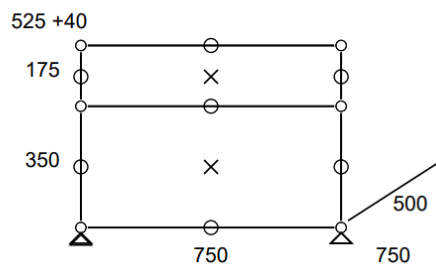

2 Exemplaires