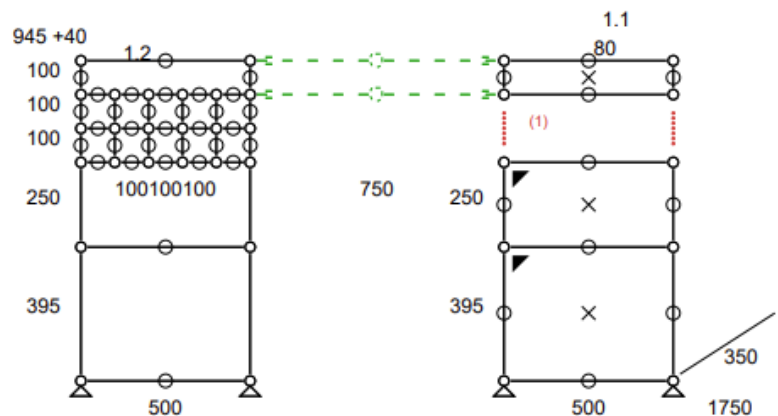

Meuble 327 – Noir graphite et verre

Meuble bar équipé de 2 portes abattantes et rangements bouteilles.

- Dimensions 1750 x 985 x 350 mm
- 68 kg
- Etat 4/5
- Valeur neuve : 3880,22 € HT

Prix net : 3104 € HT

(soit 3731,87 € TTC dont 6,85 € d'écoparticipation).

- Frais de livraison Paris/RP : 150 € TTC

Meuble visible à notre showroom
23, rue de Bourgogne 75007 PARIS