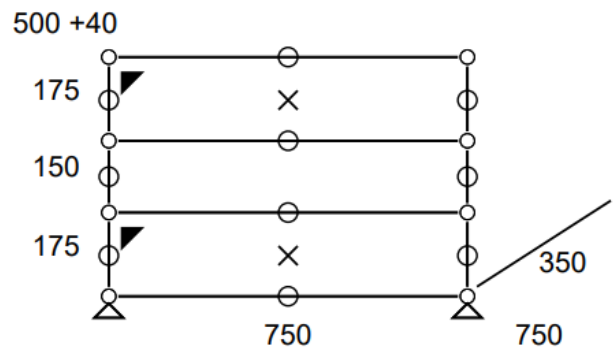

Meuble 301 – Blanc pur

Meuble d'appoint/table de chevet de 3 modules équipé de 2 portes abattantes.

- Dimensions 750 x 540 x 350 mm
- 28 kg
- Etat 4/5
- Valeur neuve : 1268,12 € HT

Prix net : 1015 € HT

(soit 1219,55 € TTC dont 2,15 € d'écoparticipation).

- Frais de livraison Paris/RP : 110 € TTC