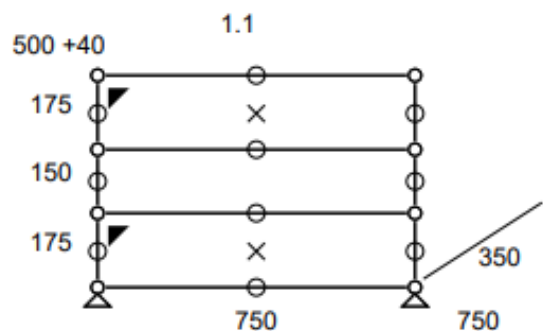

Meuble 129 B – Argent mat USM

Meuble de rangement ou table de chevet composé de 3 modules dont 2 fermés par des portes abattantes.

- Dimensions 750 x 540 x 350 mm
- 29 kg
- Etat 3/5
- Valeur neuve : 1309,97 € HT

Prix net : 982 € HT

(soit 1181,12 € TTC dont 2,15 € d'écoparticipation).

- Frais de livraison Paris/RP : 110 € TTC

3 Exemplaires