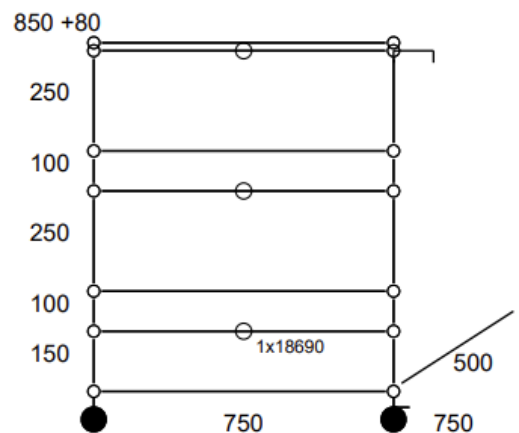

- Dimensions 750 x 930 x 500 mm
- 33 kg
- Etat 3/5
- Valeur neuve : 1247,57 € HT

Prix net : 998 € HT

(soit 1200,67 € TTC dont 3 € d'écoparticipation).

- Frais de livraison Paris/RP : 110 € TTC

Table USM Haller - H 1.2