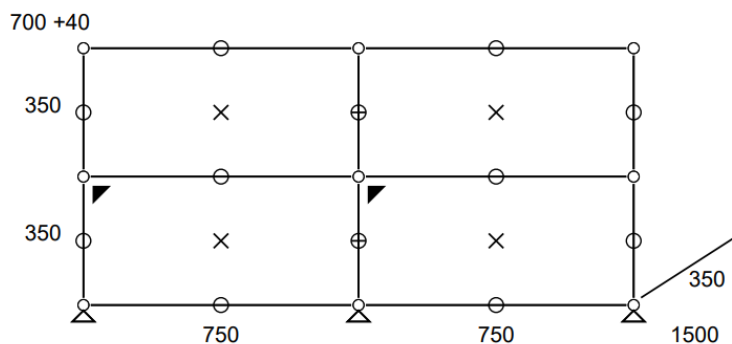

2 Exemplaires