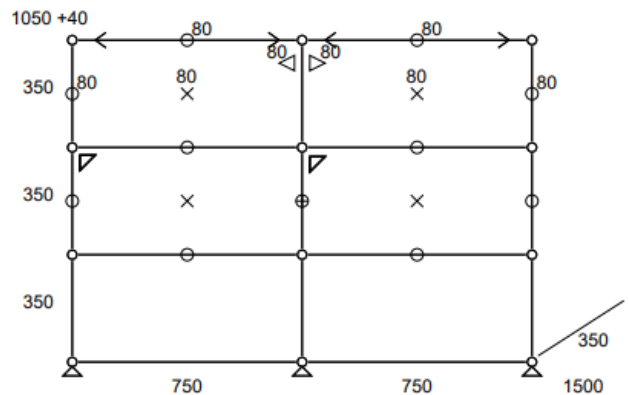

Meuble 276 – Blanc pur et verre

Meuble vitrine surélevé composé de 4 modules : deux modules vitrines en verre et deux portes abattantes avec serrures.

- Dimensions 1500 x 1090 x 350 mm
- Etat 4/5
- 64 kg
- Valeur neuve : 2859,34 € HT

Prix net : 2145 € HT

(soit 2580,26 € TTC dont 6,85 € d'écoparticipation)

- Frais de livraison Paris/RP : 110 € TTC

-25%

Plusieurs Exemples