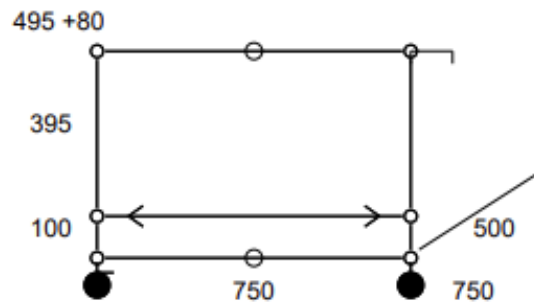

Desserte L4 – Vert olive

Desserte / chariot de service sur roulettes avec poignée coudée ; deux avec arrêt.

- Dimensions 750 x 575 x 500 mm
- 14 kg
- Etat 5/5
- Valeur neuve : 597,16 € HT

Prix net : 508 € HT

(soit 610,39 € TTC dont 1,28 € d'écoparticipation).

- Frais de livraison Paris/RP : 110 € TTC