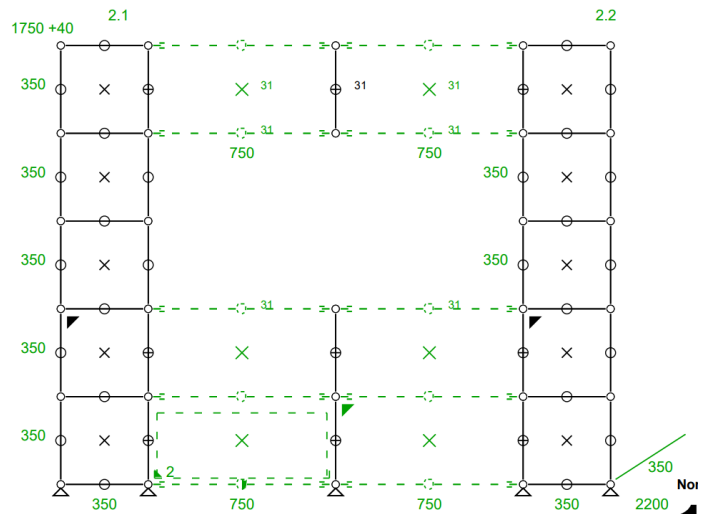

Meuble 312 – Meuble Bibliothèque Vert olive et Beige USM

Meuble bibliothèque équipé d'un espace dédié pour télévision (rangement tiroirs et portes abattantes)

- Dimensions 2200 x 1790 x 350 mm
- 143 kg
- Etat 4/5
- Valeur neuve : 5231,50 € HT

Prix net : 3924 € HT

(soit 4719,07 € TTC dont 10,72 € d'écoparticipation).

- Frais de livraison Paris/RP : 210 € TTC