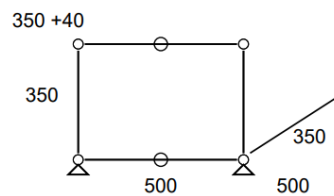

Meuble 336 – Noir graphite

Table d'appoint.

- Dimensions : 523x373x390 mm
- 7 kg
- Etat 4/5
- Valeur neuve : 291,01 € HT

Prix net : 247 € HT

(soit 297,49 € TTC dont 0,66 € d'écoparticipation).

- Frais de livraison Paris/RP : 110 € TTC