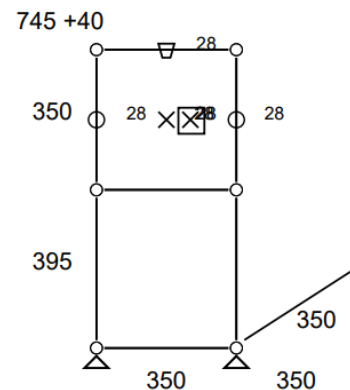

Meuble 300 – Meuble d'appoint univers végétal Vert USM

Meuble pot de fleur – 1 insert.

- Dimensions 350 x 785 x 350 mm
- 10 kg
- Etat 4/5
- Valeur neuve : 551,07 € HT

Prix net : 468 € HT

(soit 563,38 € TTC dont 1,28 € d'écoparticipation).

- Frais de livraison Paris/RP : 110 € TTC

2 Exemples