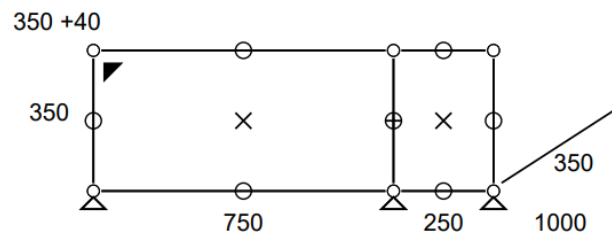

Meuble 310 – Noir graphite

Meuble TV équipé de 1 porte abattante.

- Dimensions 1000 x 390 x 350 mm
- 28 kg
- Etat 4/5
- Valeur neuve : 870,69 € HT

Prix net : 697 € HT

(soit 838,01€ TTC dont 2,15 € d'écoparticipation).

- Frais de livraison Paris/RP : 110 € TTC