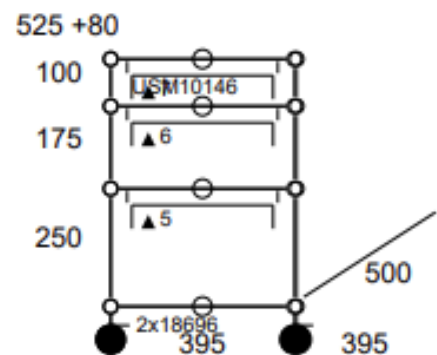

Meuble M63 – Jaune or

Caisson sur roulettes équipé d'un plumier.

- Dimensions 395 x 605 x 500 mm
- 43 kg
- Etat 5/5
- Valeur neuve : 1716,16 € HT

Prix net : 1459 € HT

(soit 1754,77 € TTC dont 4,28 € d'écoparticipation).

- Frais de livraison Paris/RP : 110 € TTC

-15%