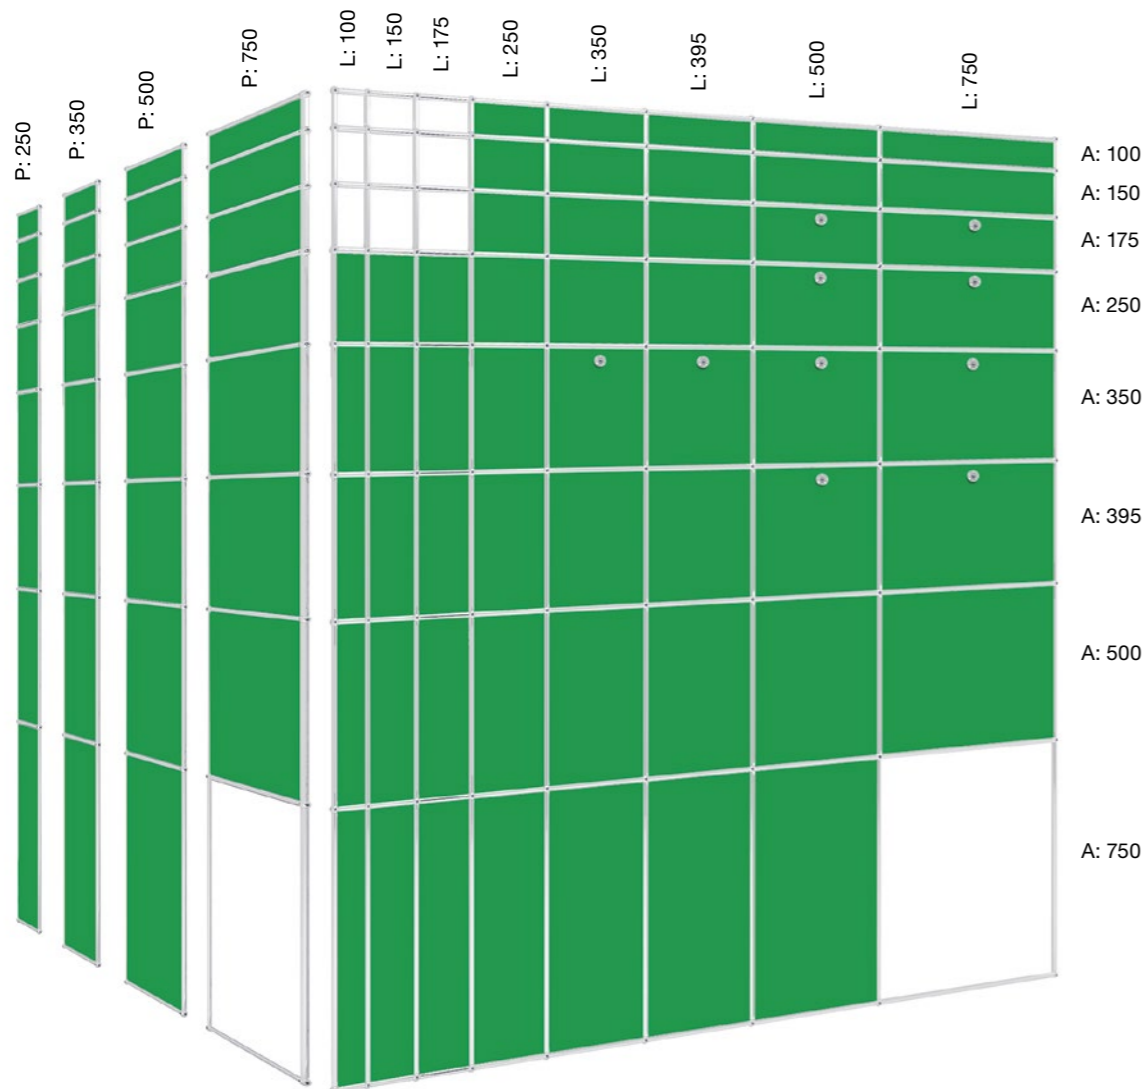

USM Haller

Il sistema USM Haller offre un gran numero di elementi di dimensioni standard. Larghezze, profondità e altezze sono disponibili come indicato qui sotto. Tutte le misure sono calcolate su distanze interasse.

La vostra sicurezza per noi è importante. Leggete subito le istruzioni di sicurezza di USM. www.usm.com/safety

Tutte le misure sono espresse in mm.

Elementi	Ante	Ripiani e cassetti	Accessori
1 Elemento di rivestimento metallico	5 Anta a scomparsa metallica*	10 Ripiano intermedio metallico	20 Cestello per cartelline
2 Elemento di rivestimento in vetro	6 Anta in vetro	11 Ripiano intermedio in vetro	21 Telaio di contenimento
3 Elemento acustico	7 Anta acustica perforata	12 Ripiano estraibile metallico	21a Profilo di scorrimento per telaio di contenimento
4 Elemento di rivestimento perforato	8 Anta a ribalta metallica	13 Ripiano inclinato metallico	22 Apertura per i cavi
	9 Anta estraibile metallica*	14 Cestelli per cartelle sospese estraibili su ripiano estraibile	23 Reggilibro, metallico
		15 Cassetto A7 P: 500	24 USM Inos Box
		16 Cassetto A6 P: 500	25 USM Inos anta-DVD
		17 Cassetto A5 P: 500	26 USM Inos anta-CD
		18 Cassetto A4 P: 500	27 USM Inos separatore inclinato
		19 Elementi del mondo di piante con fori circolari per posizionare i vasi	28 Fernalibri per ripiano con libri (P: 350)
			29 USM Inos, contenitore con cassetti, fronte aperto
			30 USM Inos, contenitore con cassetti, fronte chiuso
			31 USM Inos set anta cancelleria

Inizia ora a personalizzare il tuo mobile USM! www.usm.com