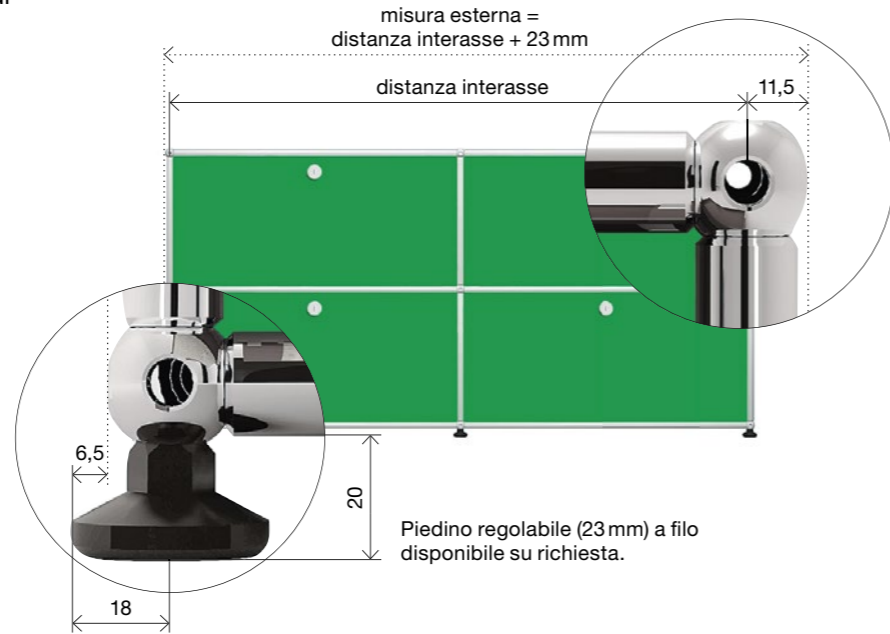

USM Haller

Il sistema USM Haller offre un gran numero di elementi di dimensioni standard. Larghezze, profondità e altezze sono disponibili come indicato qui sotto. Tutte le misure sono calcolate su distanze interasse.

La vostra sicurezza per noi è importante. Leggete subito le istruzioni di sicurezza di USM. www.usm.com/safety

Tutte le misure sono espresse in mm.

- | Elementi | Ante | Ripiani e cassetti | Accessori |
|--------------------------------------|-------------------------------|---|---|
| 1 Elemento di rivestimento metallico | 5 Anta a scomparsa metallica* | 10 Ripiano intermedio metallico | 20 Cestello per cartelline |
| 2 Elemento di rivestimento in vetro | 6 Anta in vetro | 11 Ripiano intermedio in vetro | 21 Telaio di contenimento |
| 3 Elemento acustico | 7 Anta acustica perforata | 12 Ripiano estraibile metallico | 21a Profilo di scorrimento per telaio di contenimento |
| 4 Elemento di rivestimento perforato | 8 Anta a ribalta metallica | 13 Ripiano inclinato metallico | 22 Apertura per i cavi |
| | 9 Anta estraibile metallica* | 14 Cestelli per cartelle sospese estraibili su ripiano estraibile | 23 Reggilibro, metallico |
| | | 15 Cassetto A7 P: 500 | 24 USM Inos Box |
| | | 16 Cassetto A6 P: 500 | 25 USM Inos anta-DVD |
| | | 17 Cassetto A5 P: 500 | 26 USM Inos anta-CD |
| | | 18 Cassetto A4 P: 500 | 27 USM Inos separatore inclinato |
| | | 19 Elementi del mondo di piante con fori circolari per posizionare i vasi | 28 Fernalibri per ripiano con libri (P: 350) |
| | | | 29 USM Inos, contenitore con cassetti, fronte aperto |
| | | | 30 USM Inos, contenitore con cassetti, fronte chiuso |
| | | | 31 USM Inos set anta cancelleria |