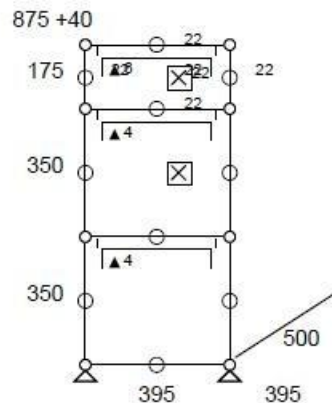

Meuble 77 – Marron et Beige USM

Meuble biface étroit avec 2 portes abattantes d'un côté et 3 tiroirs de l'autre. Un module ouvert sur le dessus.

- Dimensions 395 x 915 x 500 mm
- 67 kg
- Etat : 3/5
- Valeur neuve : 2611,62 € HT

Prix net : 1567 € HT

(soit 1887,22 € TTC dont 6,85 € d'écoparticipation).

- Frais de livraison Paris/RP : 110 € TTC

-40%

Ouvert sur le dessus (usage bac disques, livres, etc.)