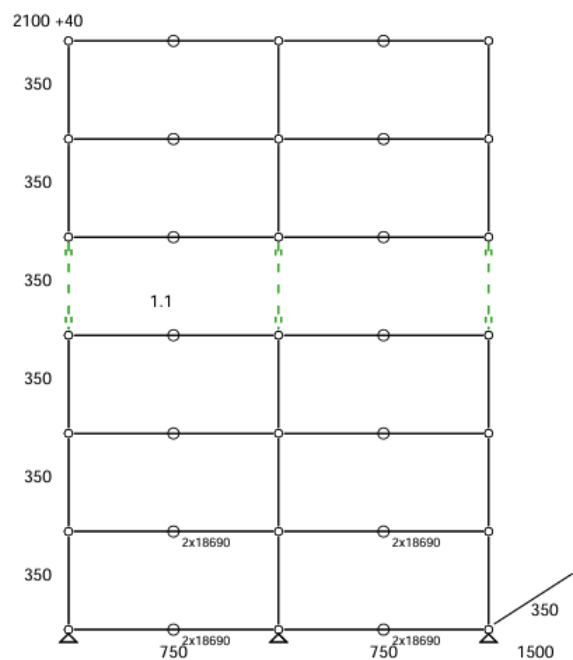

Meuble 346 – Blanc pur

Etagère.

- Dimensions 1500 x 2140 x 350 mm
- 120 kg
- Etat 5/5
- Valeur neuve : 2692,81 € HT

Prix net : 2289 € HT

(soit 2757,38 € TTC dont 10,72 € d'écoparticipation).

- Frais de livraison Paris/RP : 110 € TTC

- 15%