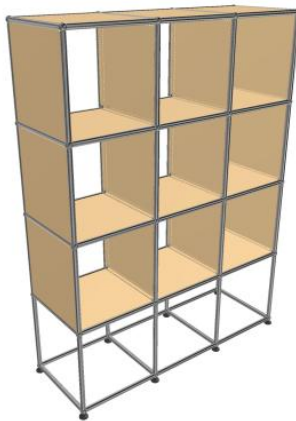

Meuble 335 – Beige USM

Etagère sur rehausse ouverte.

- Dimensions 1000 x 1440 x 350 mm
- 46 kg
- Etat 4/5
- Valeur neuve : 2103,98 € HT

Prix net : 1683 € HT

(soit 2024,10 € TTC dont 4,28 € d'écoparticipation).

- Frais de livraison Paris/RP : 110 € TTC