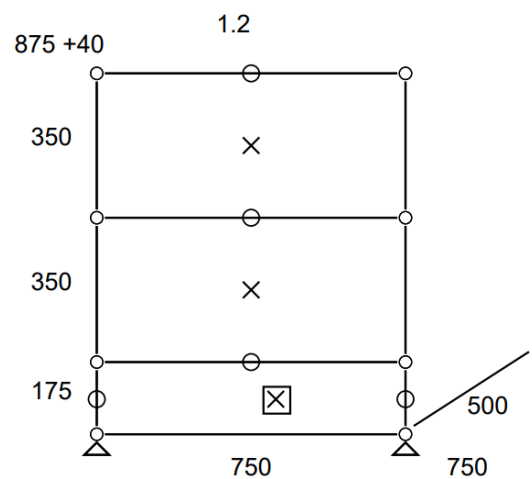

Meuble 249 – Gris moyen USM

Petite étagère avec deux modules ouverts et partie inférieure fermée

- Dimensions 750 x 915 x 500 mm
- 30 kg
- Etat 3/5
- Valeur neuve : 862,28 € HT

Prix net : 690 € HT

(soit 829,93 € TTC dont 2,15 € d'écoparticipation).

- Frais de livraison Paris/RP : 110 € TTC