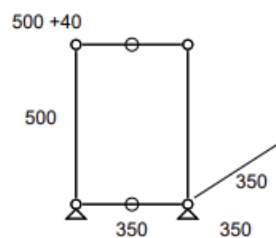

Meuble 326 – Rouge rubis USM

Bout de canapé.

- Dimensions 373 x 540 x 373 mm
- 6 kg
- Etat 4/5
- Valeur neuve : 286,96 € HT

Prix net : 244 € HT

(soit 293,35 € TTC dont 0,65 € d'écoparticipation).

- Frais de livraison Paris/RP : 110 € TTC