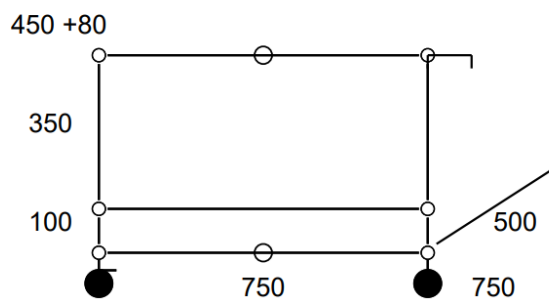

Desserte L1 – Beige USM

Desserte / chariot de service sur roulettes ; deux roulettes avec arrêt.

- Dimensions 750 x 530 x 500 mm
- 14 kg
- Etat 4/5
- Valeur neuve : 597,16 € HT

Prix net : 478 € HT

(soit 574,56 € TTC dont 1,28 € d'écoparticipation).

- Frais de livraison Paris/RP : 110 € TTC ou mise à disposition au showroom