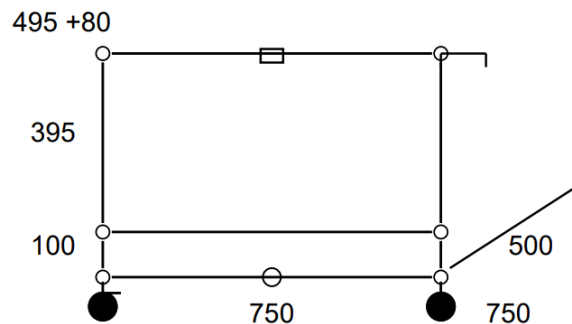

Desserte L3 – Noir graphite et verre laqué

Desserte / chariot de service sur roulettes ; deux roulettes avec arrêt.

- Dimensions 750 x 575 x 500 mm
- 18 kg
- Etat 4/5
- Valeur neuve : 1085,14 € HT

Prix net : 868 € HT

(soit 1043,02 € TTC dont 1,28 € d'écoparticipation).

- Frais de livraison Paris/RP : 110 € TTC ou mise à disposition au showroom

Meuble visible à notre showroom
23, rue de Bourgogne 75007 PARIS