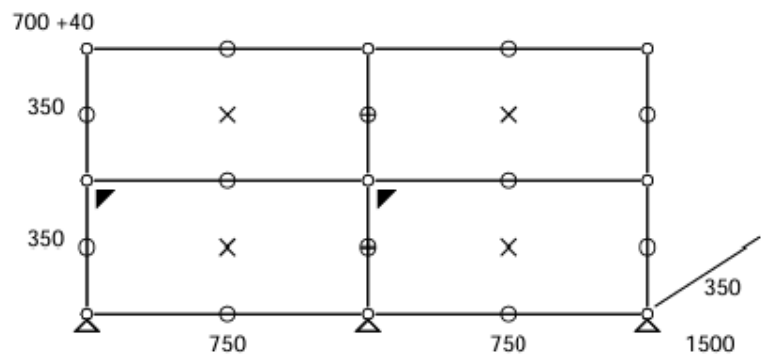

- 15%

Desserte L1 – Beige USM

Desserte / chariot de service sur roulettes ; deux roulettes avec arrêt.

- Dimensions 750 x 530 x 500 mm
- 14 kg
- Etat 4/5
- Valeur neuve : 597,16 € HT

Prix net : 478 € HT

(soit 574,56 € TTC dont 1,28 € d'écoparticipation).