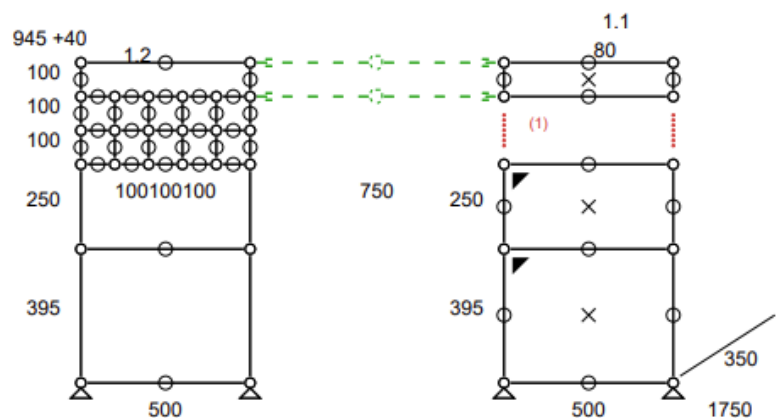

Meuble 327 – Noir graphite et verre

Meuble bar équipé de 2 portes abattantes et rangements bouteilles.

- Dimensions 1750 x 985 x 350 mm
- 68 kg
- Etat 4/5
- Valeur neuve : 3880,22 € HT

Prix net : 3104 € HT

(soit 3731,87 € TTC dont 6,85 € d'écoparticipation).

- Frais de livraison Paris/RP : 150 € TTC

Meuble visible à notre showroom
23, rue de Bourgogne 75007 PARIS