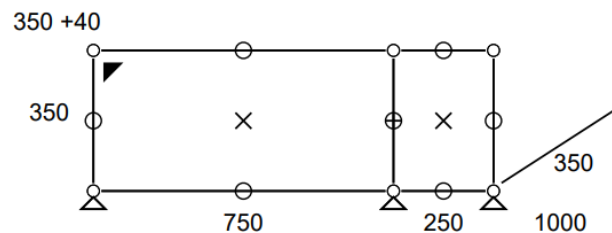

Meuble 310 – Noir graphite

Meuble TV équipé de 1 porte abattante.

- Dimensions 1000 x 390 x 350 mm
- 28 kg
- Etat 4/5
- Valeur neuve : 870,69 € HT

Prix net : 697 € HT

(soit 838,01€ TTC dont 2,15 € d'écoparticipation).

- Frais de livraison Paris/RP : 110 € TTC