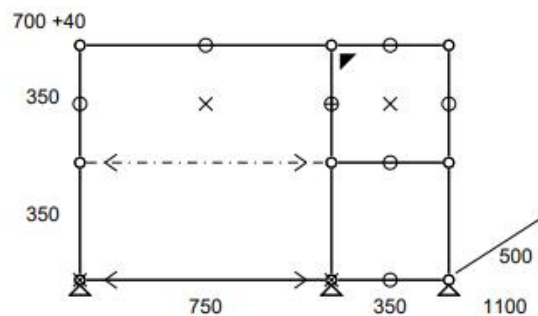

Meuble 314 – Jaune or (équivalent B21)

Bureau équipé d'un module à porte abattante (poignée sans serrure).

- Dimensions 1100 x 740 x 500 mm
- 28 kg
- Etat 3/5
- Valeur neuve : 1128,11 € HT

Prix net : 790 € HT

(soit 949,76 € TTC dont 2,15 € d'écoparticipation).

- Frais de livraison Paris/RP : 110 € TTC