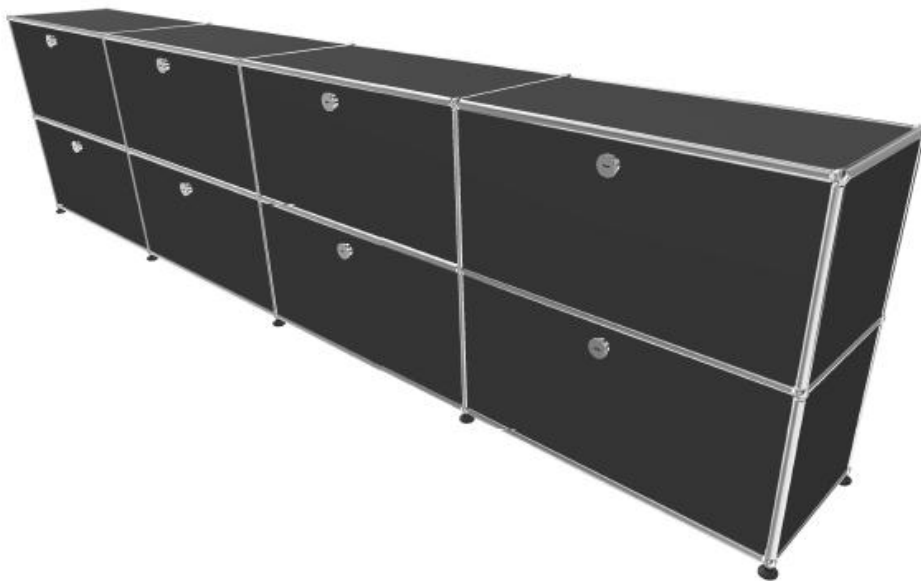

Linéaire supérieur : 4 modules fermés par une porte abattante et 3 d'entre eux sont équipés d'une tablette intermédiaire (1 verre et 2 en métal).

Linéaire inférieur : Module gauche avec tiroir à cadre haut. Module droit, un tiroir avec cadre dossiers suspendu. Partie centrale, 2 modules double tiroir, (dont 1 module équipé d'un cadre intermédiaire et rayon coulissant supplémentaire).

- Dimensions 3000 x 740 x 350 mm
- 162 kg
- Etat 3/5
- Valeur neuve : 5750,96 € HT

Prix net : 3738 € HT

(soit 4500,74 € TTC dont 15 € d'écoparticipation).

- Frais de livraison Paris/RP : 250 € TTC

Meuble 211 (2) – Gris clair

Meuble d'appoint ou « sideboard ». 2 modules fermés par des portes abattantes.

- Dimensions 350 x 740 x 500 mm
- 24 kg
- Etat 4/5
- Valeur neuve : 988,79 € HT

Prix net : 742 € HT

(soit 892,08 € TTC dont 2,15 € d'écoparticipation).