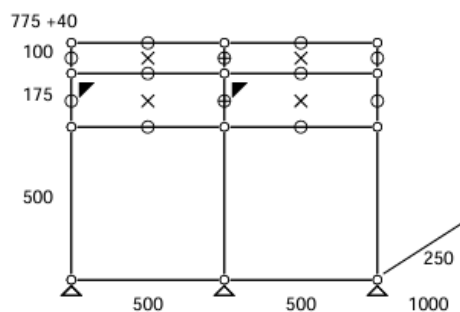

Meuble 345 – Beige USM

Console.

- Dimensions 1000 x 815 x 250 mm
- 27 kg
- Etat 4/5
- Valeur neuve : 1598,72 € HT

Prix net : 1359 € HT

(soit 1632,84 € TTC dont 2,15 € d'écoparticipation).

- Frais de livraison Paris/RP : 110 € TTC

Meuble visible à notre showroom
23, rue de Bourgogne 75007 PARIS