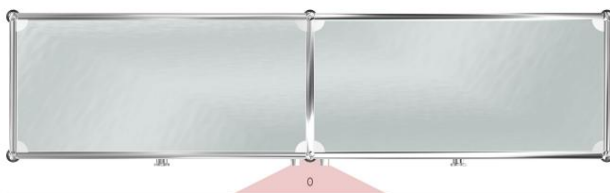

(soit 2757,32 € TTC dont 6,85 € d'écoparticipation).

- Frais de livraison Paris/RP : 180 € TTC

Meuble 276 – Blanc pur et verre

Meuble vitrine surélevé composé de 4 modules : deux modules vitrines en verre et deux portes abattantes avec serrures.

Meuble 283 – Noir graphite USM

Meuble de rangement bas composé de 4 modules dont 2 ouverts avec fonds équipés de passe-câble et 2 équipés de portes abattantes

- Dimensions 1500 x 685 x 350 mm
- Etat 4/5
- 47 kg
- Valeur neuve : 1681,82 € HT