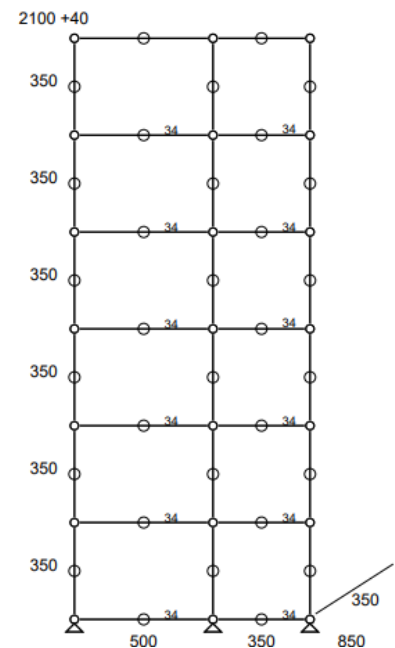

Meuble 292 – Rouge rubis et Bleu acier USM

Bibliothèque sans fonds. Ancrage mural inclus.

- Dimensions 850 x 2140 x 350 mm
- 60 kg
- Etat 4/5
- Valeur neuve : 2437,43 € HT

Prix net : 1828 € HT

(soit 2197,97 € TTC dont 4,28 € d'écoparticipation).

- Frais de livraison Paris/RP : 110 € TTC