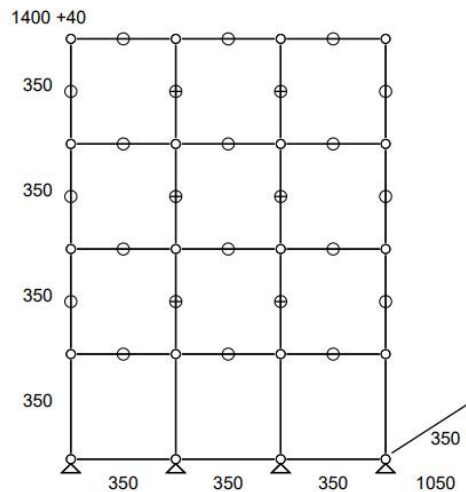

Meuble 335 – Beige USM

Etagère sur rehausse ouverte.

- Dimensions 1000 x 1440 x 350 mm
- 46 kg
- Etat 4/5
- Valeur neuve : 2103,98 € HT

Prix net : 1683 € HT

(soit 2024,10 € TTC dont 4,28 € d'écoparticipation).

- Frais de livraison Paris/RP : 110 € TTC