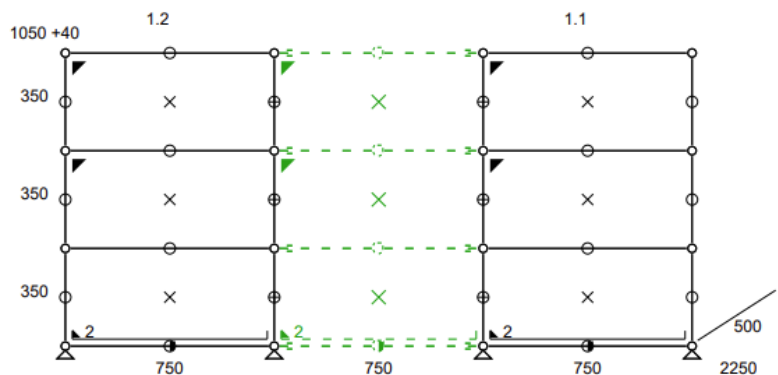

Meuble 319 – Vert USM

Meuble équipé de 6 portes abattantes et de 3 tiroirs sans cadre de réhausse (partie basse uniquement).
Ancrage mural inclus.

- Dimensions 225 x 1090 x 500 mm
- 161 kg
- Etat 3/5
- Valeur neuve : 4876,81 € HT

Prix net : 3658 € HT

(soit 4404,13 € TTC dont 15 € d'écoparticipation).

- Frais de livraison Paris/RP : 190 € TTC