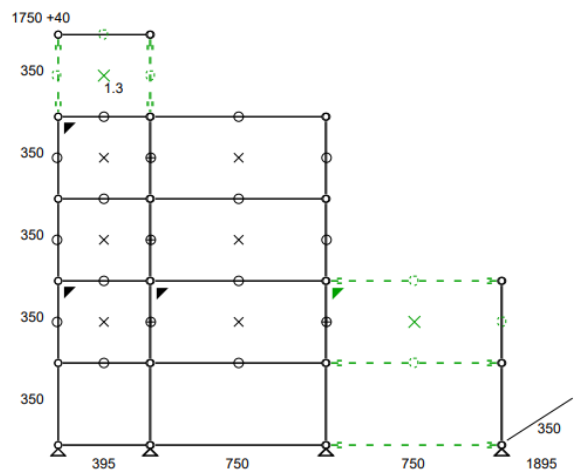

Meuble 272 – Bleu gentiane USM

Meuble de rangement avec 4 modules fermés par des portes abattantes.

- Dimensions 1895 x 1790 x 350 mm
- 85 kg
- Etat 4/5
- Valeur neuve : 3274,37 € HT

Prix net : 2292 € HT

(soit 2757,32 € TTC dont 6,85 € d'écoparticipation).

- Frais de livraison Paris/RP : 180 € TTC