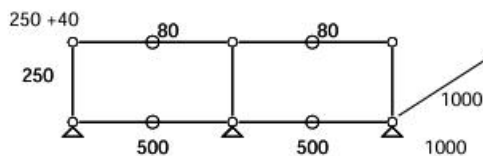

Meuble 323 – Beige USM

Table basse équipée d'une partie supérieure en verre.

- Dimensions 1000 x 290 x 1000 mm
- 31 kg
- Etat 4/5
- Valeur neuve : 1313,65 € HT

Prix net : 1117 € HT

(soit 1342,92 € TTC dont 3 € d'écoparticipation).

- Frais de livraison Paris/RP : 110 € TTC