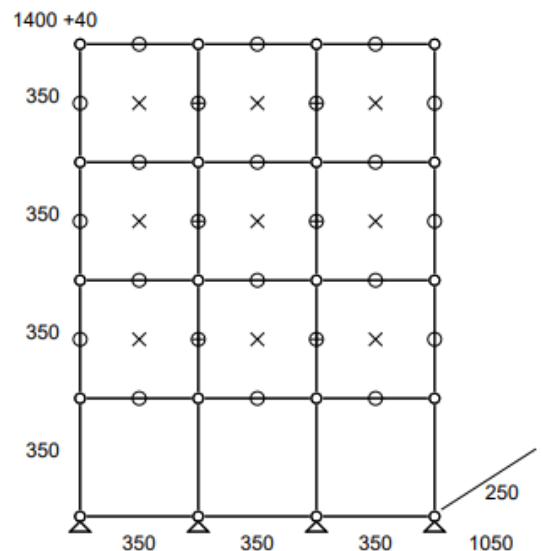

Meuble 233 – Orangé pur USM

Meuble de rangement ouvert avec rehausse ouvert.

- Dimensions 1050 x 1440 x 250 mm
- 47 kg
- Etat 4/5
- Valeur neuve : 2372 € HT

Prix net : 1660 € HT

(soit 1996,76 € TTC dont 4,28 € d'écoparticipation).

- Frais de livraison Paris/RP : 110 € TTC