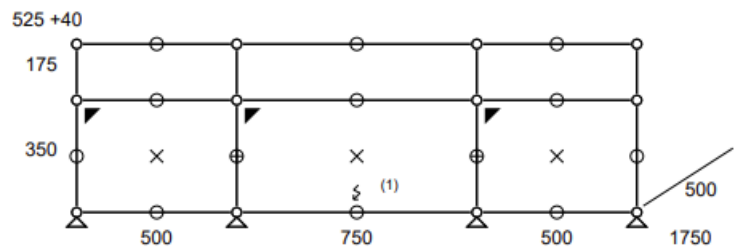

Meuble 334 – Noir graphite

Meuble Tv équipé de 3 portes abattantes et 1 passe-câble en partie centrale.

- Dimensions 1700 x 565 x 500 mm
- 60 kg
- Etat 4/5
- Valeur neuve : 2047,44 € HT

Prix net : 1740 € HT

(soit 2095,24 € TTC dont 6,85 € d'écoparticipation).

- Frais de livraison Paris/RP : 110 € TTC

Meuble visible à notre showroom
23, rue de Bourgogne 75007 PARIS