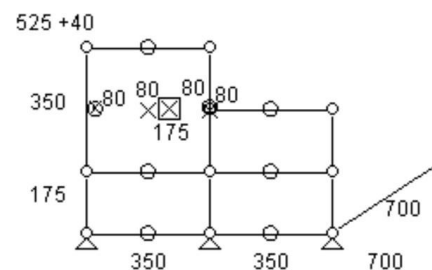

Meuble 153 – Blanc pur

Table basse niveaux dégradés – 4 modules vides – 1 cube de rangement vitré surélevé
– 1 niche vide surélevée.

- Dimensions 700 x 565 x 700 mm
- 28 kg
- Etat : 4/5
- Valeur neuve : 1558,41 € HT

Prix net : 1091 € HT

(soit 1311,35 € TTC dont 2,15 € d'écoparticipation).

- Frais de livraison Paris/RP : 110 € TTC