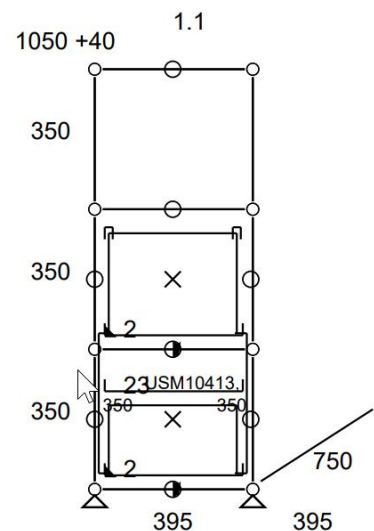

Meuble 236 – Noir graphite

Petit meuble de rangement profond avec tiroirs pour un usage de commode ou de « sideboard » entre deux bureaux. Encadrement haut pour tiroir supérieur haut et cadre de rangement, plus rayon intermédiaire en bas, accompagné d'un plumier intégré en partie basse.

- Dimensions 395 x 1090 x 750 mm
- 65 kg
- Etat 3/5
- Valeur neuve : 2291,27 € HT

Prix net : 1719 € HT

(soit 2068,99 € TTC dont 6,85 € d'écoparticipation).

- Frais de livraison Paris/RP : 110 € TTC

-25%