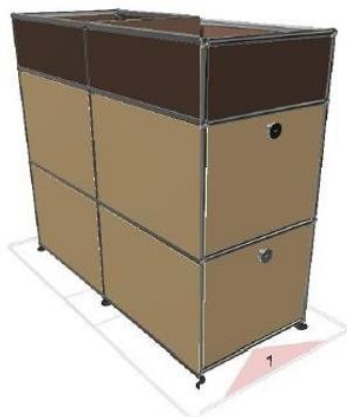

Meuble 77 – Marron et Beige USM

Meuble biface étroit avec 2 portes abattantes d'un côté et 3 tiroirs de l'autre. Un module ouvert sur le dessus.

- Dimensions 395 x 915 x 500 mm
- 67 kg
- Etat : 3/5
- Valeur neuve : 2611,62 € HT

Prix net : 1567 € HT

(soit 1887,22 € TTC dont 6,85 € d'écoparticipation).

- Frais de livraison Paris/RP : 110 € TTC

-40%

Ouvert sur le dessus (usage bac disques, livres, etc.)