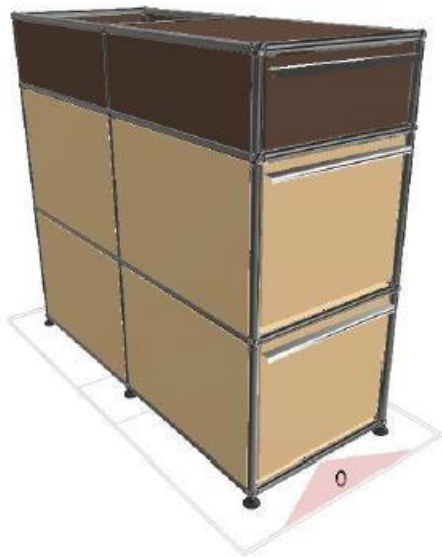

Meuble 77 – Marron et Beige USM

Meuble biface étroit avec 2 portes abattantes d'un côté et 3 tiroirs de l'autre. Un module ouvert sur le dessus.

- Dimensions 395 x 915 x 500 mm
- 67 kg
- Etat : 3/5
- Valeur neuve : 2611,62 € HT

Prix net : 1567 € HT

(soit 1887,22 € TTC dont 6,85 € d'écoparticipation).

- Frais de livraison Paris/RP : 110 € TTC

-40%

Ouvert sur le dessus (usage bac disques, livres, etc.)