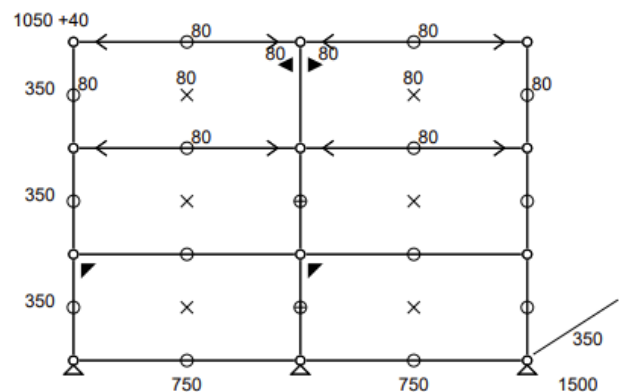

Meuble 318 – Blanc pur et verre

Meuble vitrine blanc pur USM équipé de 2 portes abattantes et 2 modules vitrines en verre.

- Dimensions 1500 x 1090 x 350 mm
- 79 kg
- Etat 4/5
- Valeur neuve : 3151,66 € HT

Prix net : 2521 € HT

(soit 3032,45 € TTC dont 6,85 € d'écoparticipation).

- Frais de livraison Paris/RP : 110 € TTC