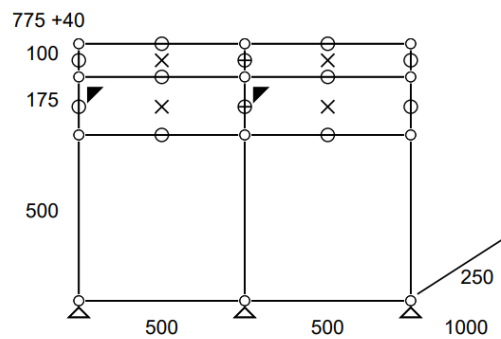

Meuble 338 (type M51) – Marron USM

Console équipée de 2 portes abattantes.

- Dimensions 1000 x 815 x 250 mm
- 27 kg
- Etat 5/5
- Valeur neuve : 1598,72 € HT

Prix net : 1359 € HT

(soit 1632,84 € TTC dont 2,15 € d'écoparticipation).

- Frais de livraison Paris/RP : 110 € TTC