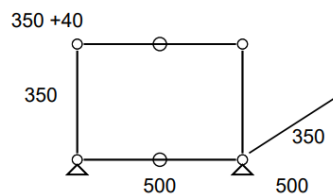

Meuble 336 – Noir graphite

Table d'appoint.

- Dimensions : 523x373x390 mm
- 7 kg
- Etat 4/5
- Valeur neuve : 291,01 € HT

Prix net : 247 € HT

(soit 297,49 € TTC dont 0,66 € d'écoparticipation).

- Frais de livraison Paris/RP : 110 € TTC