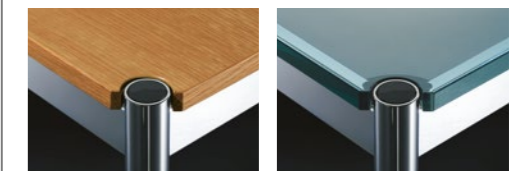

USMキトステーブル

電動式高さ調節機能付きで、個々の要望に合わせて使用できるデスクシステム。

USMキトス

電動式高さ調節機能付
H: 700 - 1200*
L: 1800 / D: 900
L: 1750 / D: 750
L: 1500 / D: 750
L: 900 / D: 750

アクセサリー

- 1 フラットスクリーンピボットアーム
薄型のスクリーンを取り付けできる高さ調節可能な回転アームです。取り付けプレートはVESA規格に対応しています。ベースサポートにユニバーサルサポートを使用してテーブルトップに取り付け可能です。最大12kgのスクリーンに対応します。
- 2 USMプライバシーパネル
デスクトップスクリーンとしてテーブルの長辺面に取り付けられるモジュラーシステムのパネルです。
パネルの高さ: 350, 700
テーブルサイズ: 1800, 1750, 1500
- 3 リンクチェーン
テーブルと電源の間の配線ケーブル類を束ねます。柔軟性があり、長さ設定も可能です。
- 4 CPUホルダー
天板下部に取り付け可能です。ナイロンストラップでの固定により、ほとんどのサイズのコンピュータに対応します。
- 5 ケーブルワイヤーバスケット
天板の下に取り付けてケーブル類の収納に使用します。
- 6 マテリアルトレイ
天板の下に取り付けて、引き出して使うことができる薄型の筆記具用トレイ。

USMイノス ドローセット

メタル

ポット

陶器

詳細

USM/ハラー

メタル

USM/ハラーテーブル

USMキトス

*USMキトスM/Eはガラスの天板は選択できません。

ガラスの天板は、長さ2000mmまでのUSM/ハラーテーブルにのみ使用可能です。価格や納期についてはお問合せください。

USMイノスドローセット5段(クローズ)のみ14色展開。ドローセット5段(オープン)およびドローセット10段(クローズ/オープン)は、グラファイトブラックとピュアホワイトの2色展開。