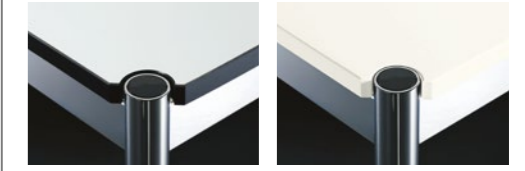

USMキトステーブル

電動式高さ調節機能付きで、個々の要望に合わせて使用できるデスクシステム。

USMキトス

電動式高さ調節機能付
H: 700 - 1200*
L: 1800 / D: 900
L: 1750 / D: 750
L: 1500 / D: 750
L: 900 / D: 750

アクセサリー

- 1 フラットスクリーンピボットアーム
薄型のスクリーンを取り付けできる高さ調節可能な回転アームです。取り付けプレートはVESA規格に対応しています。ベースサポートにユニバーサルサポートを使用してテーブルトップに取り付け可能です。最大12kgのスクリーンに対応します。
- 2 USMプライバシーパネル
デスクトップスクリーンとしてテーブルの長辺面に取り付けられるモジュラーシステムのパネルです。
パネルの高さ: 350, 700
テーブルサイズ: 1800, 1750, 1500
- 3 リンクチェーン
テーブルと電源の間の配線ケーブル類を束ねます。柔軟性があり、長さ設定も可能です。
- 4 CPUホルダー
天板下部に取り付け可能です。ナイロンストラップでの固定により、ほとんどのサイズのコンピュータに対応します。
- 5 ケーブルワイヤーバスケット
天板の下に取り付けてケーブル類の収納に使用します。
- 6 マテリアルトレイ
天板の下に取り付けて、引き出して使うことができる薄型の筆記具用トレイ。

USMイノス ドローセット

メタル

ポット

陶器

詳細

USM/ハラー

メタル

USM/ハラーテーブル

USMキトス

*USMキトスM/Eはガラスの天板は選択できません。

ガラスの天板は、長さ2000mmまでのUSM/ハラーテーブルにのみ使用可能です。価格や納期についてはお問合せください。

USMイノスドローセット5段(クローズ)のみ14色展開。ドローセット5段(オープン)およびドローセット10段(クローズ/オープン)は、グラファイトブラックとピュアホワイトの2色展開。