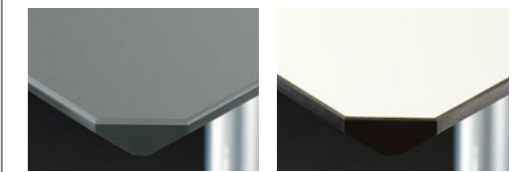

USMキトステーブル

電動式高さ調節機能付きで、個々の要望に合わせて使用できるデスクシステム。

USMキトス

電動式高さ調節機能付
H: 700 - 1200*
L: 1800 / D: 900
L: 1750 / D: 750
L: 1500 / D: 750
L: 900 / D: 750

アクセサリー

- 1 フラットスクリーンピボットアーム
薄型のスクリーンを取り付けできる高さ調節可能な回転アームです。取り付けプレートはVESA規格に対応しています。ベースサポートにユニバーサルサポートを使用してテーブルトップに取り付け可能です。最大12kgのスクリーンに対応します。
- 2 USMプライバシーパネル
デスクトップスクリーンとしてテーブルの長辺面に取り付けられるモジュラーシステムのパネルです。
パネルの高さ: 350, 700
テーブルサイズ: 1800, 1750, 1500
- 3 リンクチェーン
テーブルと電源の間の配線ケーブル類を束ねます。柔軟性があり、長さ設定も可能です。
- 4 CPUホルダー
天板下部に取り付け可能です。ナイロンストラップでの固定により、ほとんどのサイズのコンピュータに対応します。
- 5 ケーブルワイヤーバスケット
天板の下に取り付けてケーブル類の収納に使用します。
- 6 マテリアルトレイ
天板の下に取り付けて、引き出して使うことができる薄型の筆記具用トレイ。

USMイノス ドローセット

メタル

ポット

陶器

詳細

USM/ハラー

メタル

USM/ハラーテーブル

USMキトス

*USMキトスM/Eはガラスの天板は選択できません。

ガラスの天板は、長さ2000mmまでのUSM/ハラーテーブルにのみ使用可能です。価格や納期についてはお問合せください。

USMイノスドローセット5段(クローズ)のみ14色展開。ドローセット5段(オープン)およびドローセット10段(クローズ/オープン)は、グラファイトブラックとピュアホワイトの2色展開。