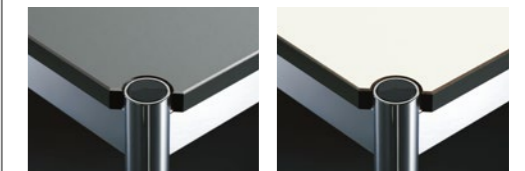

USMキトステーブル

電動式高さ調節機能付きで、個々の要望に合わせて使用できるデスクシステム。

USMキトス

電動式高さ調節機能付
H: 700 - 1200*
L: 1800 / D: 900
L: 1750 / D: 750
L: 1500 / D: 750
L: 900 / D: 750

アクセサリー

- 1 フラットスクリーンピボットアーム
薄型のスクリーンを取り付けできる高さ調節可能な回転アームです。取り付けプレートはVESA規格に対応しています。ベースサポートにユニバーサルサポートを使用してテーブルトップに取り付け可能です。最大12kgのスクリーンに対応します。
- 2 USMプライバシーパネル
デスクトップスクリーンとしてテーブルの長辺面に取り付けられるモジュラーシステムのパネルです。
パネルの高さ: 350, 700
テーブルサイズ: 1800, 1750, 1500
- 3 リンクチェーン
テーブルと電源の間の配線ケーブル類を束ねます。柔軟性があり、長さ設定も可能です。
- 4 CPUホルダー
天板下部に取り付け可能です。ナイロンストラップでの固定により、ほとんどのサイズのコンピュータに対応します。
- 5 ケーブルワイヤーバスケット
天板の下に取り付けてケーブル類の収納に使用します。
- 6 マテリアルトレイ
天板の下に取り付けて、引き出して使うことができる薄型の筆記具用トレイ。

USMイノス ドローセット

メタル

ポット

陶器

詳細

USM/ハラー

メタル

USM/ハラーテーブル

USMキトス

*USMキトスM/Eはガラスの天板は選択できません。

ガラスの天板は、長さ2000mmまでのUSM/ハラーテーブルにのみ使用可能です。価格や納期についてはお問合せください。

USMイノスドローセット5段(クローズ)のみ14色展開。ドローセット5段(オープン)およびドローセット10段(クローズ/オープン)は、グラファイトブラックとピュアホワイトの2色展開。